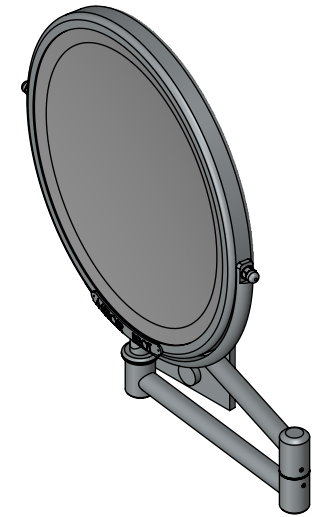

Collection : Patrimoine

Miroir rond double face sur bras double \varnothing 24 cm (452cm²), extension 35cm.
Swiveling round mirror on double arm, \varnothing 24 cm (452cm²), total extension 35cm.

Ref : B02-6WM3X Grossissement x3 / x3 magnification
Ref : B02-6WM5X Grossissement x5 / x5 magnification

Extended position / Position dépliée

Fold position / Position fermée.

Platine de fixation / Fixing plate

MIROIR BROT

PARIS 1826

20/07/2021-1