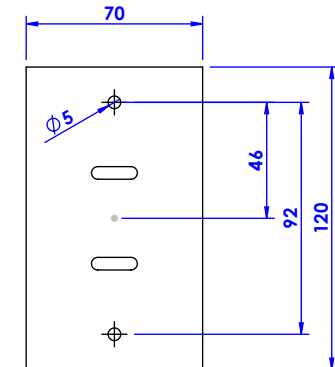

Collection : Patrimoine

Miroir rond double face sur bras double \varnothing 24 cm (452cm²), extension 35cm.
Swiveling round mirror on double arm, \varnothing 24 cm (452cm²), total extension 35cm.

Ref : B02-6WM3X Grossissement x3 / x3 magnification
Ref : B02-6WM5X Grossissement x5 / x5 magnification

Extended position / Position dépliée

Fold position / Position fermée.

Platine de fixation / Fixing plate

MIROIR BROT

PARIS 1826

20/07/2021-1