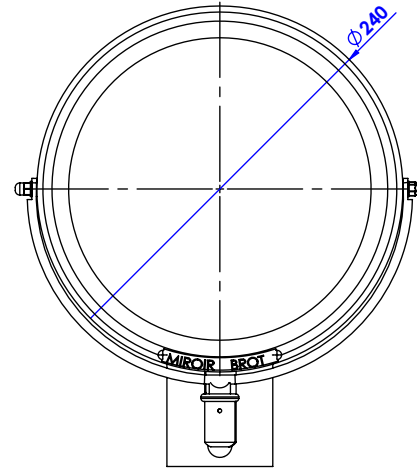

Collection : Patrimoine

Miroir rond double face sur bras double \varnothing 24 cm (452cm²), extension 35cm.
Swiveling round mirror on double arm, \varnothing 24 cm (452cm²), total extension 35cm.

Ref : B02-6WM3X Grossissement x3 / x3 magnification
Ref : B02-6WM5X Grossissement x5 / x5 magnification

Extended position / Position dépliée

Fold position / Position fermée.

Platine de fixation / Fixing plate

MIROIR BROT

PARIS 1826

20/07/2021-1