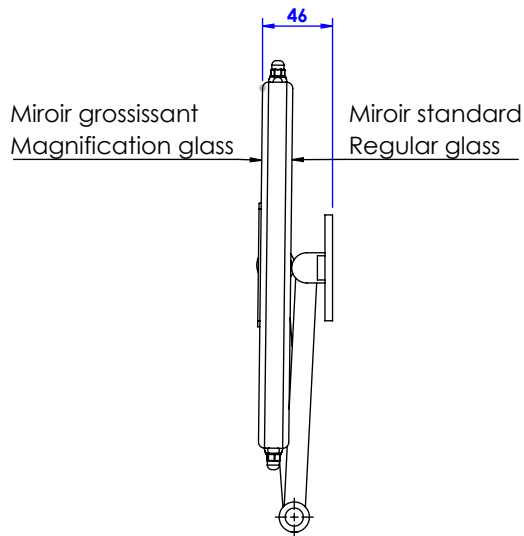

Collection : Patrimoine

Miroir rond double face sur bras double \varnothing 24 cm (452cm²), extension 35cm.
Swiveling round mirror on double arm, \varnothing 24 cm (452cm²), total extension 35cm.

Ref : B02-6WM3X Grossissement x3 / x3 magnification
Ref : B02-6WM5X Grossissement x5 / x5 magnification

Extended position / Position dépliée

Fold position / Position fermée.

Platine de fixation / Fixing plate

MIROIR BROT

PARIS 1826

20/07/2021-1