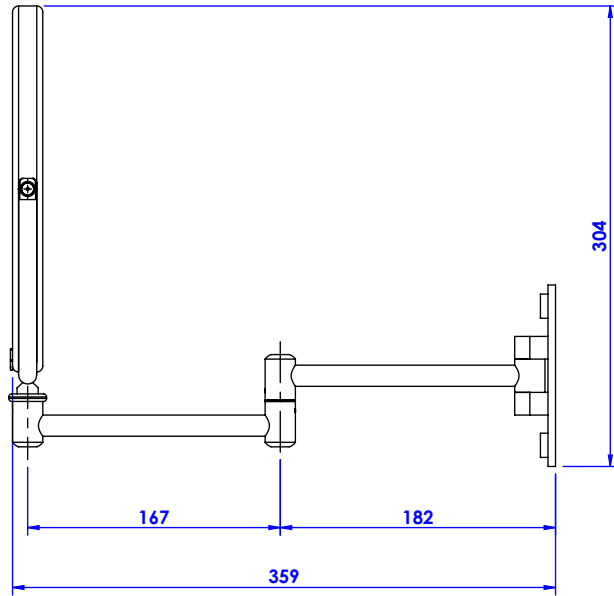

Collection : Patrimoine

Miroir rond double face sur bras double \varnothing 24 cm (452cm²), extension 35cm.
Swiveling round mirror on double arm, \varnothing 24 cm (452cm²), total extension 35cm.

Ref : B02-6WM3X Grossissement x3 / x3 magnification
Ref : B02-6WM5X Grossissement x5 / x5 magnification

Extended position / Position dépliée

Fold position / Position fermée.

Platine de fixation / Fixing plate

MIROIR BROT

PARIS 1826

20/07/2021-1