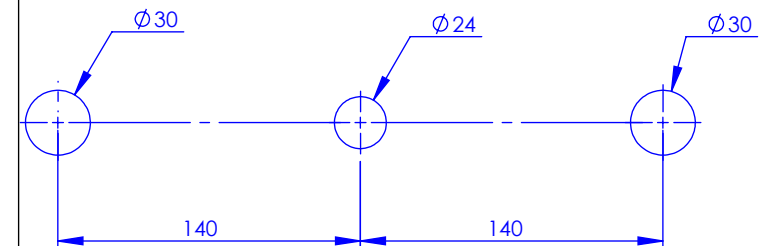

### Wall-mounted 3-hole basin set

Ref : M02-1303

Ancienne réf : 012.3.43.00

Débit / Flow rate : 6 l/min sous 3 bars.  
Pression maxi / max pressure : 5 bars.

Ø de perçage et entre-axe recommandés.  
Ø Recommended drilling and centre distances.

#### Informations :

Fournie avec tête céramique 1/4 de tour. / Provided with ceramic cartridge 1/4 turn.  
Vidage non-fourni. / Waste not-included.