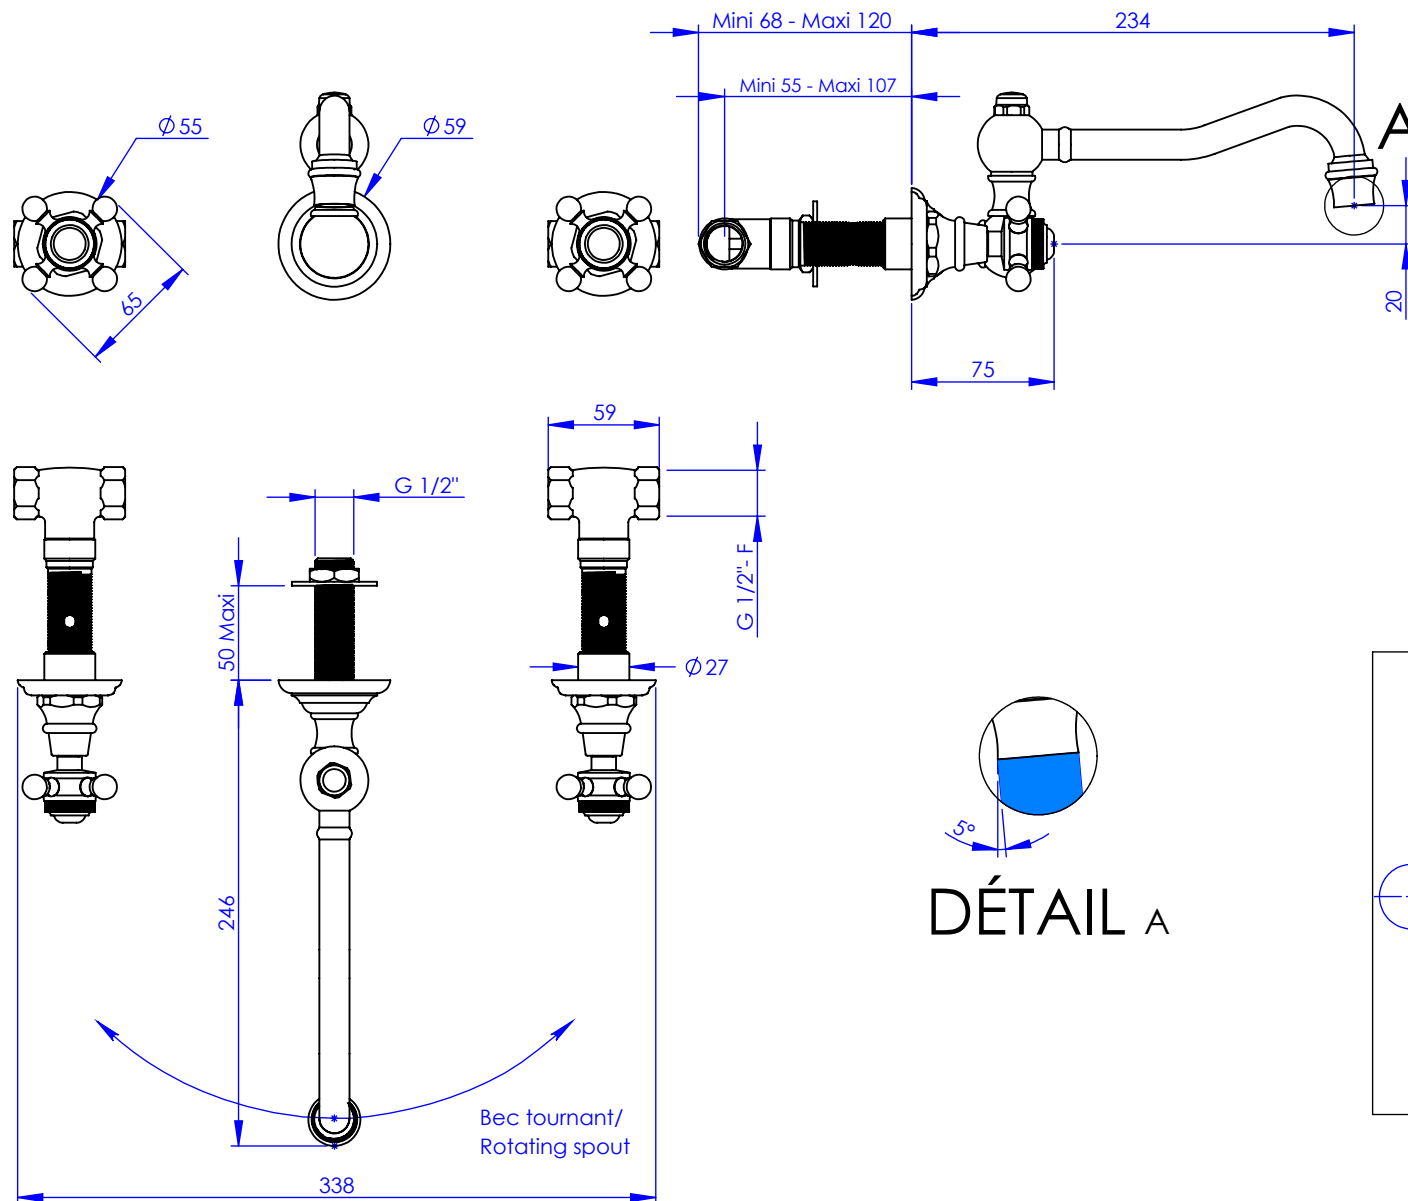

### Mélangeur de lavabo 3 trous mural

### Wall-mounted 3-hole basin set

Ref : M02-1303

Ancienne réf : 012.3.43.00

Débit / Flow rate : 6 l/min sous 3 bars.  
Pression maxi / max pressure : 5 bars.

Ø de perçage et entre-axe recommandés.  
Ø Recommended drilling and centre distances.

#### Informations :

Fournie avec tête céramique 1/4 de tour. / Provided with ceramic cartridge 1/4 turn.  
Vidage non-fourni. / Waste not-included.