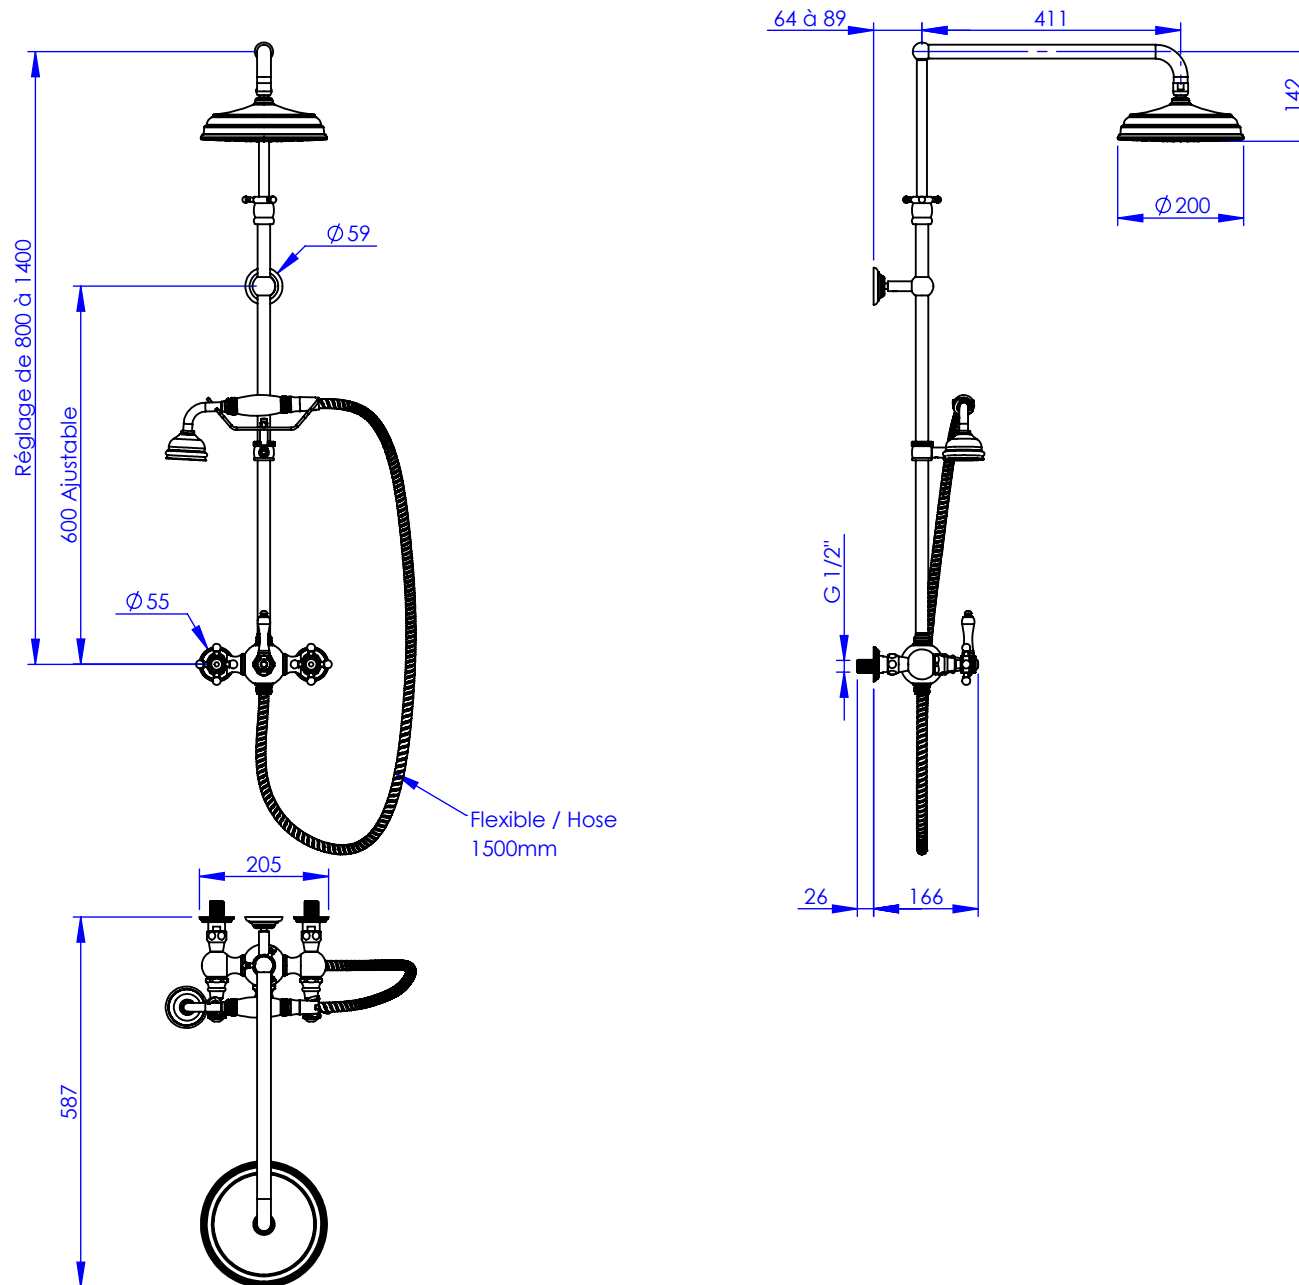

## Collection : Thétis

Mélangeur douche avec colonne et support téléphone

Shower mixer with telephone handshower set and column.

Ref : M02-2203

Ancienne ref : 012.6.43.00

**Débit Douchette/ Flow rate : 10 l/min sous 3 bars.**  
**Débit Pomme  $\varnothing 200$ / Flow rate : 18 l/min sous 3 bars.**  
**Pression maxi / max pressure : 5 bars.**

$\varnothing$  de perçage et entra-axe recommandés.  
 $\varnothing$  Recommended drilling and centre distances.

# MARGOT

PARIS . 1912

25/01/2021 -1

### Informations :

Fournie avec tête céramique 1/4 de tour. / Provided with ceramic cartridge 1/4 turn.