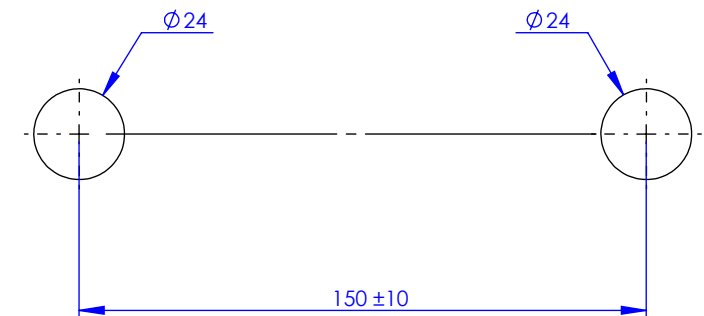

MARGOT

PARIS . 1912

25/01/2021 -1

Informations :

Fournie avec tête céramique 1/4 de tour. / Provided with ceramic cartridge 1/4 turn.