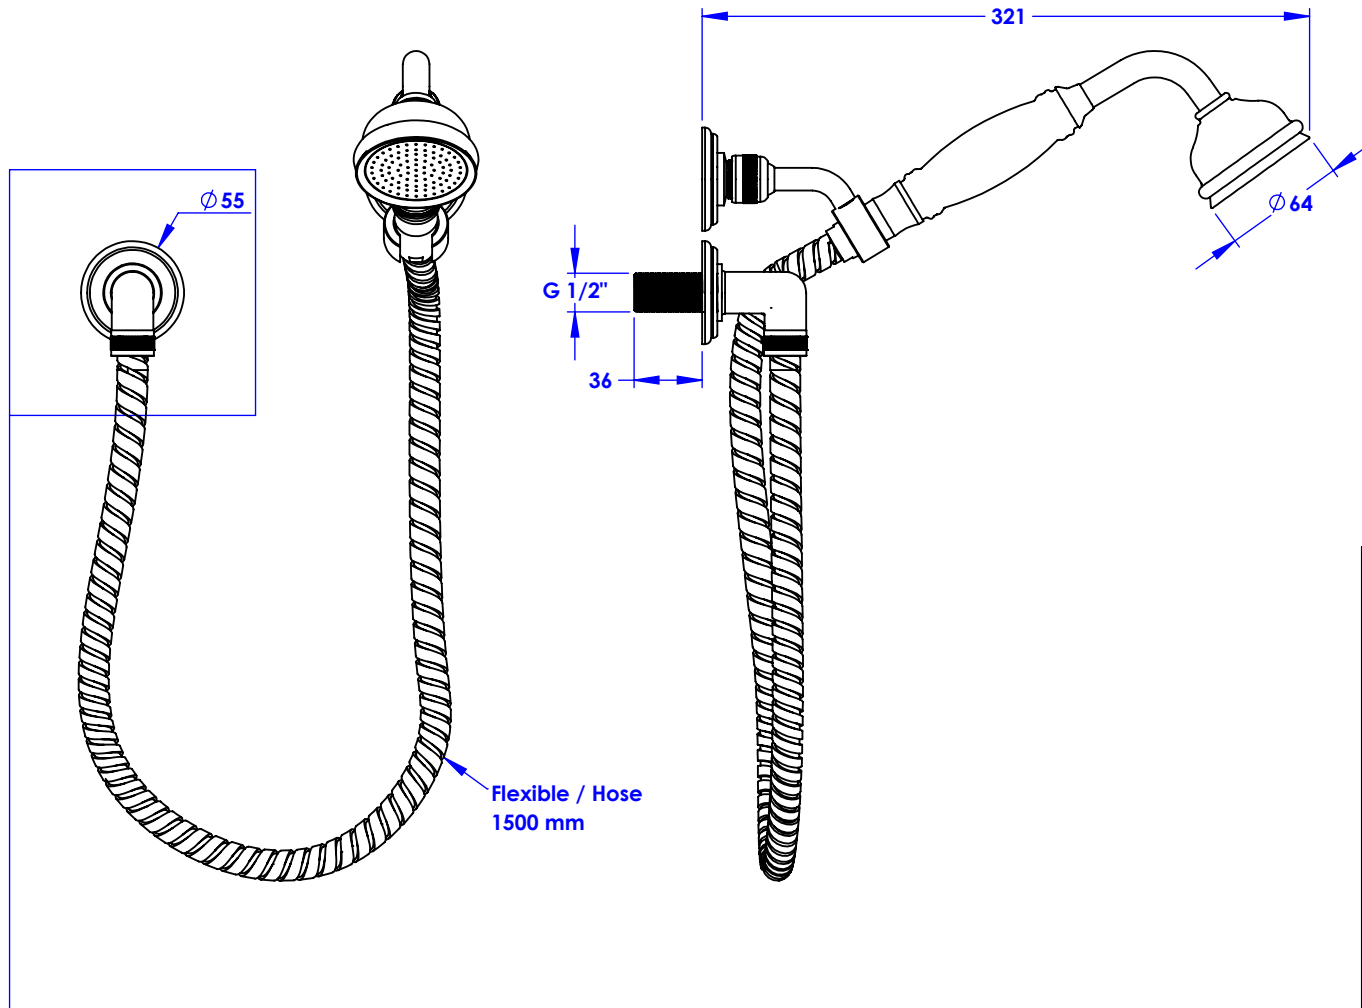

Collection : Thétis et Circé

Douchette anti-calcaire avec crochet orientable, avec sortie coudée 1/2" et flexible 150 cm - Anti-scaling wall shower set on swivel hook, with elbow 1/2" and hose 150 cm

Ref : M02-2212 et M02-3212 (Thétis)
M20-2212 et M20-3212 (Circé)

Ancienne réf : 012.7.00.17
011.7.00.17

Débit / Flow rate : 10 l/min sous 3 bars.
Pression maxi / max pressure : 5 bars.

Ø de perçage et entre-axe recommandés.
Ø Recommended drilling and centre distances.