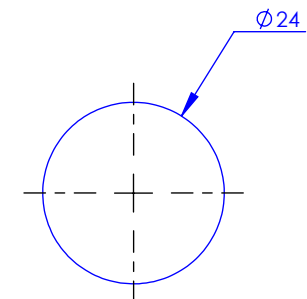

**Collection : Thétis et Circé**

**Coulidouche avec douchette , sortie coudée 1/2" et flexible 150cm**

**Wall shower set on sliding bar, with elbow 1/2" and hose 150cm**

Ref :

M02-2211 & M02-3211 (Thétis)

M20-2211 & M20-3211 (Circé)

**Débit / Flow rate : 10 l/min sous 3 bars.**  
**Pression maxi / max pressure : 5 bars.**

Ø de perçage et entra-axe recommandés.  
Ø Recommended drilling and centre distances.