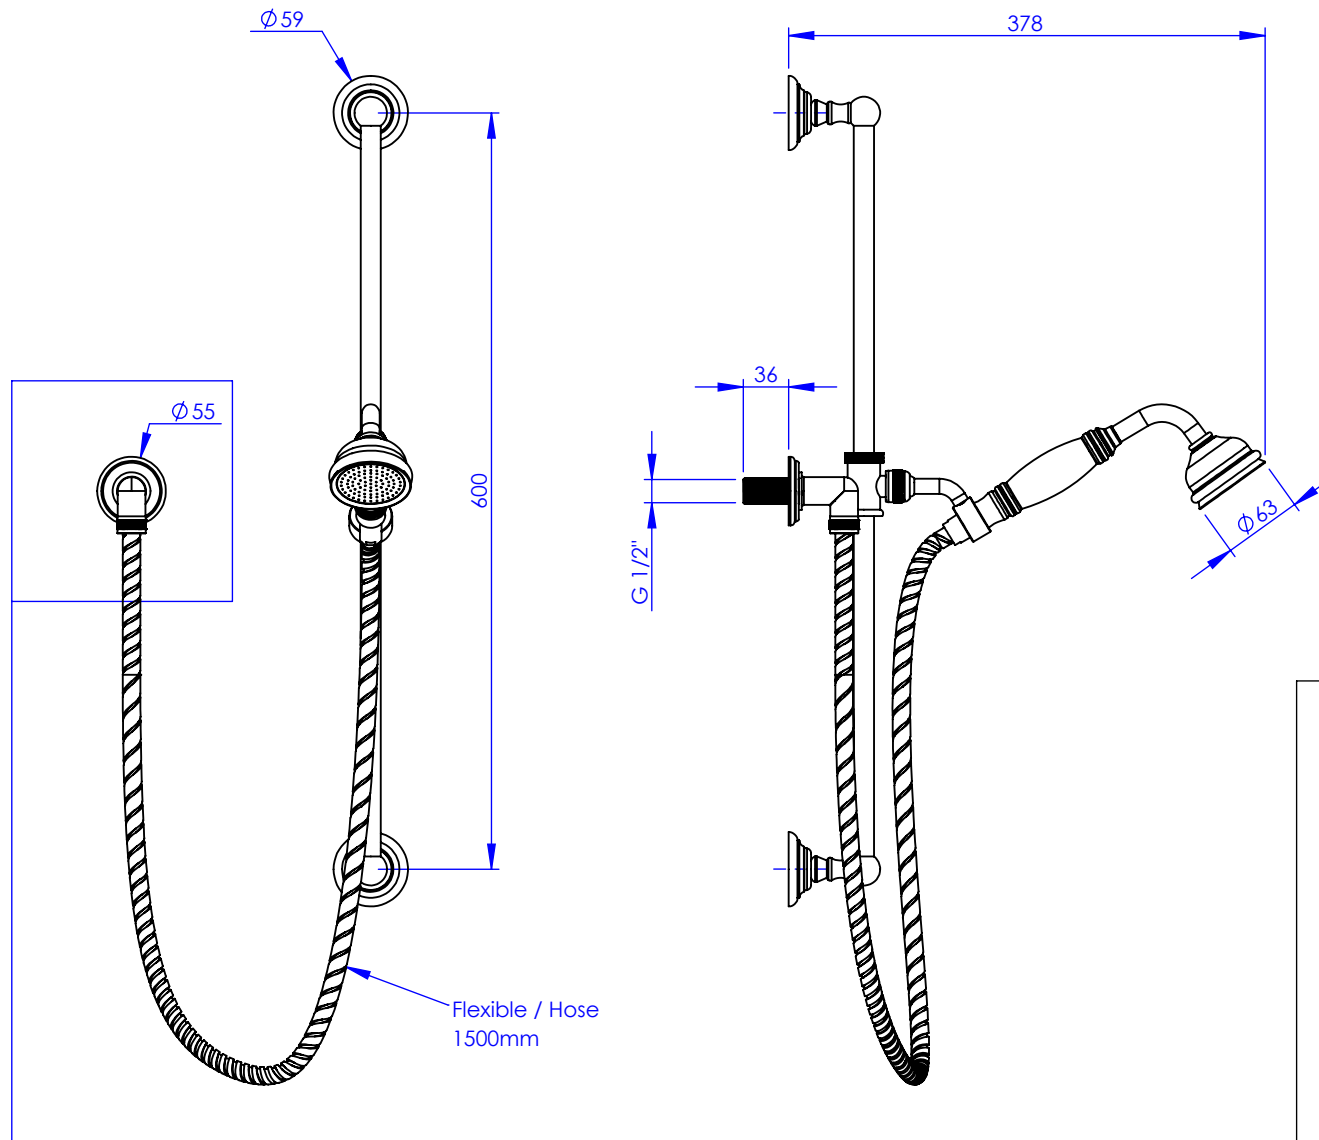

**Collection : Thétis et Circé**

**Coulidouche avec douchette , sortie coudée 1/2" et flexible 150cm**

**Wall shower set on sliding bar, with elbow 1/2" and hose 150cm**

Ref :

M02-2211 & M02-3211 (Thétis)

M20-2211 & M20-3211 (Circé)

**Débit / Flow rate : 10 l/min sous 3 bars.**  
**Pression maxi / max pressure : 5 bars.**

Ø de perçage et entra-axe recommandés.  
Ø Recommended drilling and centre distances.