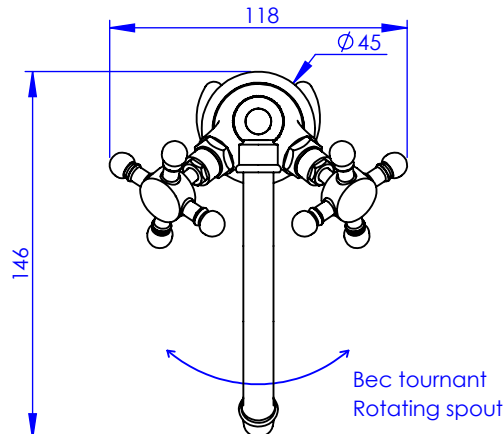

Collection : Thétis

Mélangeur monotrou lave-mains

Single-hole wash-hand basin mixer

DÉTAIL A

Ref : M02-4102

Débit / Flow rate : ...l/min sous 3 bars.
Pression maxi / max pressure : 5 bars.

Ø de perçage et entra-axe recommandés.
Ø Recommended drilling and centre distances.

Informations :

Fournie avec tête à clapet. / Provided with valve head.

Raccordement par flexibles inox tressés (lg 350mm). / Connected by stainless steel hoses (lg 13"4/5).

Vidage non-fourni. / Waste not-included.