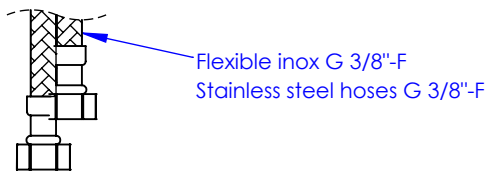

Collection : Thétis

Mélangeur monotrou lave-mains

Single-hole wash-hand basin mixer

DÉTAIL A

Ref : M02-4102

Débit / Flow rate : ...l/min sous 3 bars.
Pression maxi / max pressure : 5 bars.

Ø de perçage et entra-axe recommandés.
Ø Recommended drilling and centre distances.

Informations :

Fournie avec tête à clapet. / Provided with valve head.

Raccordement par flexibles inox tressés (lg 350mm). / Connected by stainless steel hoses (lg 13"4/5).

Vidage non-fourni. / Waste not-included.