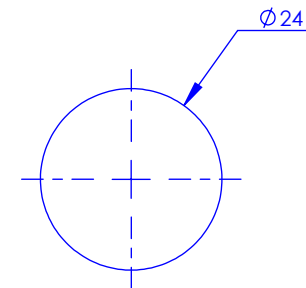

Collection : Thétis

Mélangeur monotrou lave-mains

Single-hole wash-hand basin mixer

DÉTAIL A

Ref : M02-4102

Débit / Flow rate : ...l/min sous 3 bars.
Pression maxi / max pressure : 5 bars.

Ø de perçage et entra-axe recommandés.
Ø Recommended drilling and centre distances.

Informations :

Fournie avec tête à clapet. / Provided with valve head.

Raccordement par flexibles inox tressés (lg 350mm). / Connected by stainless steel hoses (lg 13"4/5).

Vidage non-fourni. / Waste not-included.