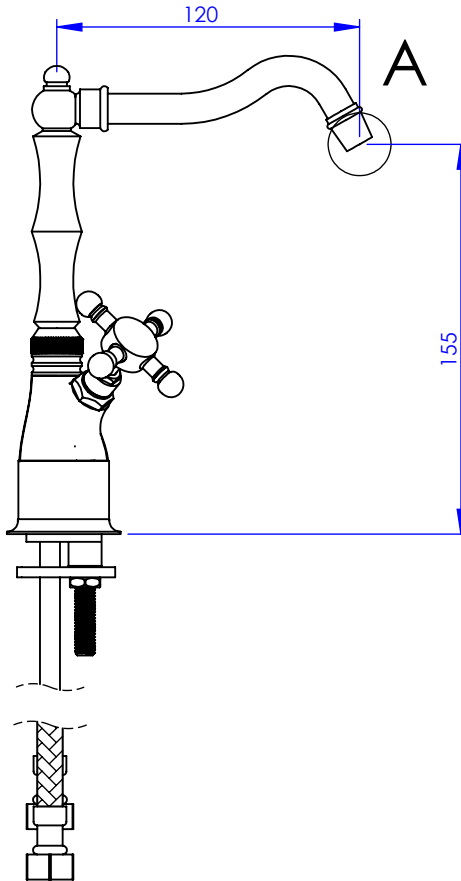

Collection : Thétis

Mélangeur monotrou lave-mains

Single-hole wash-hand basin mixer

DÉTAIL A

Ref : M02-4102

Débit / Flow rate : ...l/min sous 3 bars.
Pression maxi / max pressure : 5 bars.

Ø de perçage et entra-axe recommandés.
Ø Recommended drilling and centre distances.

Informations :

Fournie avec tête à clapet. / Provided with valve head.

Raccordement par flexibles inox tressés (lg 350mm). / Connected by stainless steel hoses (lg 13"4/5).

Vidage non-fourni. / Waste not-included.