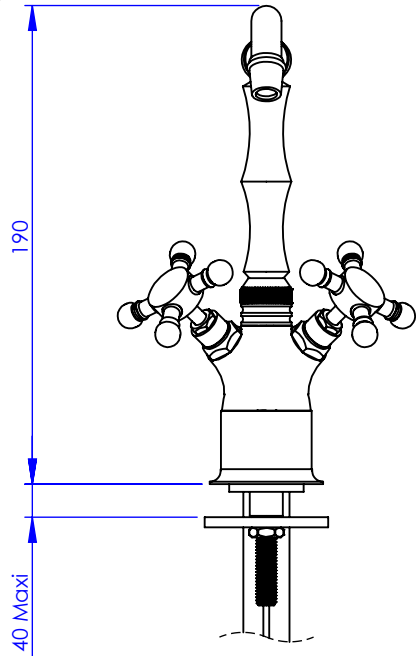

Collection : Thétis

Mélangeur monotrou lave-mains

Single-hole wash-hand basin mixer

DÉTAIL A

Ref : M02-4102

Débit / Flow rate : ...l/min sous 3 bars.
Pression maxi / max pressure : 5 bars.

Ø de perçage et entra-axe recommandés.
Ø Recommended drilling and centre distances.

Informations :

Fournie avec tête à clapet. / Provided with valve head.

Raccordement par flexibles inox tressés (lg 350mm). / Connected by stainless steel hoses (lg 13"4/5).

Vidage non-fourni. / Waste not-included.