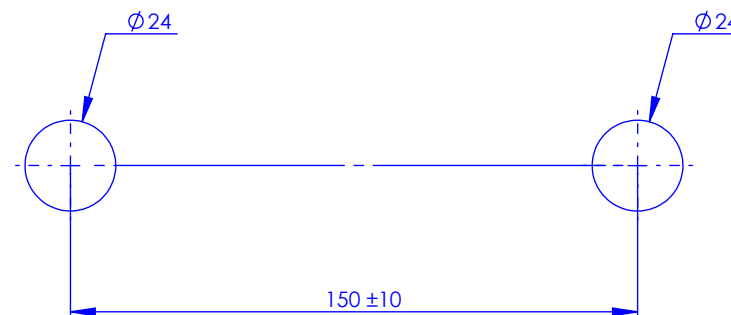

**Collection : Thétis à manettes**  
**Mélangeur de lavabo mural 2 trous - Wall-mounted 2 hole basin mixer**

Ref : M03-1202 Métal / Metal  
 M04-1202 Porcelaine blanche / White porcelain  
 M05-1202 Porcelaine noire / Black porcelain

**Débit / Flow rate : ...l/min sous 3 bars.**  
**Pression maxi / max pressure : 5 bars.**

**DÉTAIL A**  
 ECHELLE 1 : 2

Ø de perçage et entra-axe recommandés.  
 Ø Recommended drilling and centre distances.

**Informations :**

Fournie avec tête céramique 1/4 de tour. / Provided with ceramic cartridge 1/4 turn.  
 Vidage non-fourni. / Waste not-included.

**MARGOT**

PARIS . 1912

04/01/2021 -1