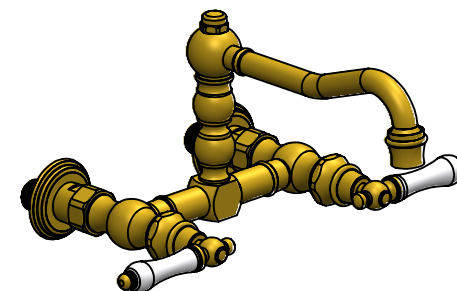

**Collection : Thétis à manettes**  
**Mélangeur de lavabo mural 2 trous - Wall-mounted 2 hole basin mixer**

Ref : M03-1202 Métal / Metal  
 M04-1202 Porcelaine blanche / White porcelain  
 M05-1202 Porcelaine noire / Black porcelain

**Débit / Flow rate : ...l/min sous 3 bars.**  
**Pression maxi / max pressure : 5 bars.**

**DÉTAIL A**  
 ECHELLE 1 : 2

Ø de perçage et entra-axe recommandés.  
 Ø Recommended drilling and centre distances.

**Informations :**

Fournie avec tête céramique 1/4 de tour. / Provided with ceramic cartridge 1/4 turn.  
 Vidage non-fourni. / Waste not-included.

**MARGOT**

PARIS . 1912

04/01/2021 -1