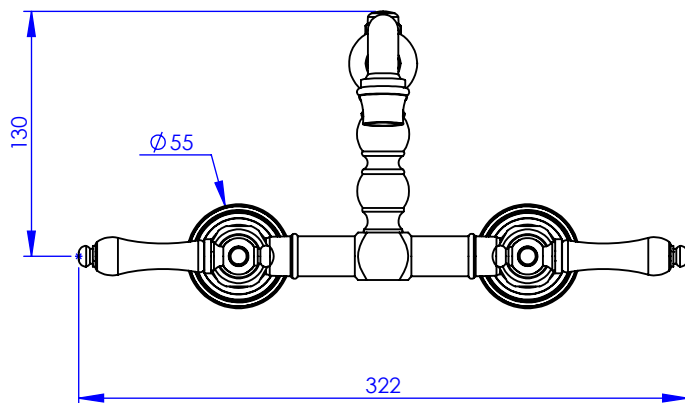

**Collection : Thétis à manettes**  
**Mélangeur de lavabo mural 2 trous - Wall-mounted 2 hole basin mixer**

Ref : M03-1202 Métal / Metal  
 M04-1202 Porcelaine blanche / White porcelain  
 M05-1202 Porcelaine noire / Black porcelain

**Débit / Flow rate : ...l/min sous 3 bars.**  
**Pression maxi / max pressure : 5 bars.**

**DÉTAIL A**  
 ECHELLE 1 : 2

Ø de perçage et entra-axe recommandés.  
 Ø Recommended drilling and centre distances.

**Informations :**

Fournie avec tête céramique 1/4 de tour. / Provided with ceramic cartridge 1/4 turn.  
 Vidage non-fourni. / Waste not-included.

**MARGOT**

PARIS . 1912

04/01/2021 -1