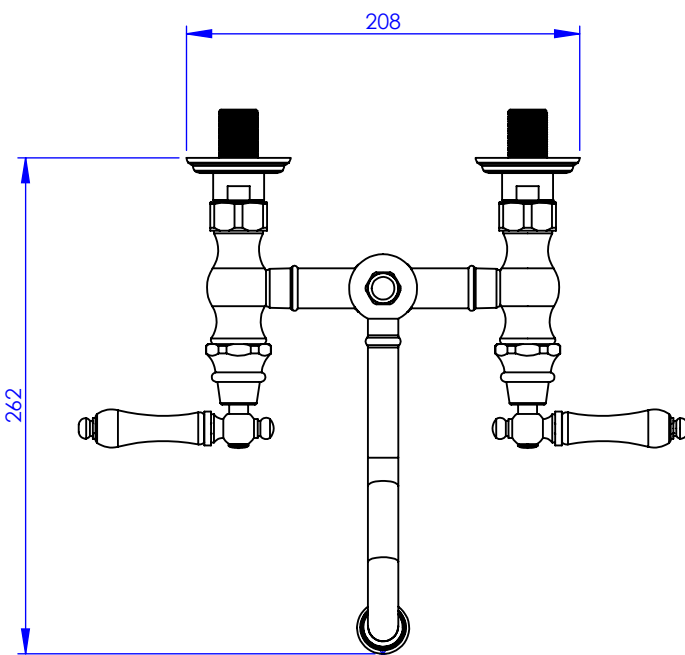

**Collection : Thétis à manettes**  
**Mélangeur de lavabo mural 2 trous - Wall-mounted 2 hole basin mixer**

Ref : M03-1202 Métal / Metal  
 M04-1202 Porcelaine blanche / White porcelain  
 M05-1202 Porcelaine noire / Black porcelain

**Débit / Flow rate : ...l/min sous 3 bars.**  
**Pression maxi / max pressure : 5 bars.**

**DÉTAIL A**  
 ECHELLE 1 : 2

Ø de perçage et entra-axe recommandés.  
 Ø Recommended drilling and centre distances.

**Informations :**

Fournie avec tête céramique 1/4 de tour. / Provided with ceramic cartridge 1/4 turn.  
 Vidage non-fourni. / Waste not-included.

**MARGOT**

PARIS . 1912

04/01/2021 -1