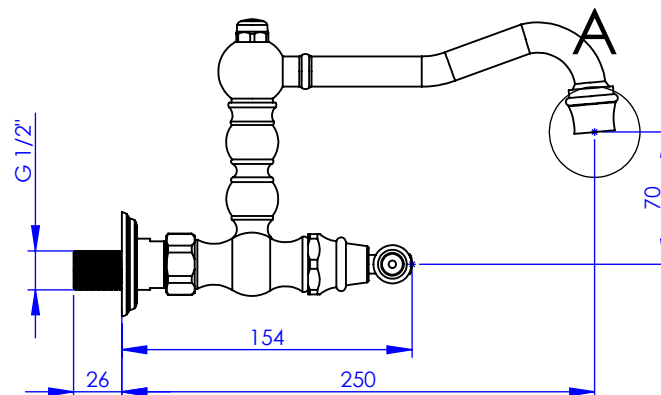

**Collection : Thétis à manettes**  
**Mélangeur de lavabo mural 2 trous - Wall-mounted 2 hole basin mixer**

Ref : M03-1202 Métal / Metal  
 M04-1202 Porcelaine blanche / White porcelain  
 M05-1202 Porcelaine noire / Black porcelain

**Débit / Flow rate : ...l/min sous 3 bars.**  
**Pression maxi / max pressure : 5 bars.**

**DÉTAIL A**  
 ECHELLE 1 : 2

Ø de perçage et entra-axe recommandés.  
 Ø Recommended drilling and centre distances.

**Informations :**

Fournie avec tête céramique 1/4 de tour. / Provided with ceramic cartridge 1/4 turn.  
 Vidage non-fourni. / Waste not-included.

**MARGOT**

PARIS . 1912

04/01/2021 -1