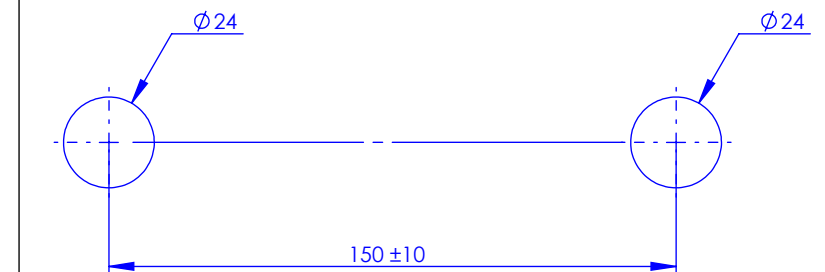

Informations :

Fournie avec tête céramique 1/4 de tour. / Provided with ceramic cartridge 1/4 turn.
Vidage fourni sur demande. / Waste on demand.

MARGOT
Maîtres Robinetiers de France

02/07/2020 -1