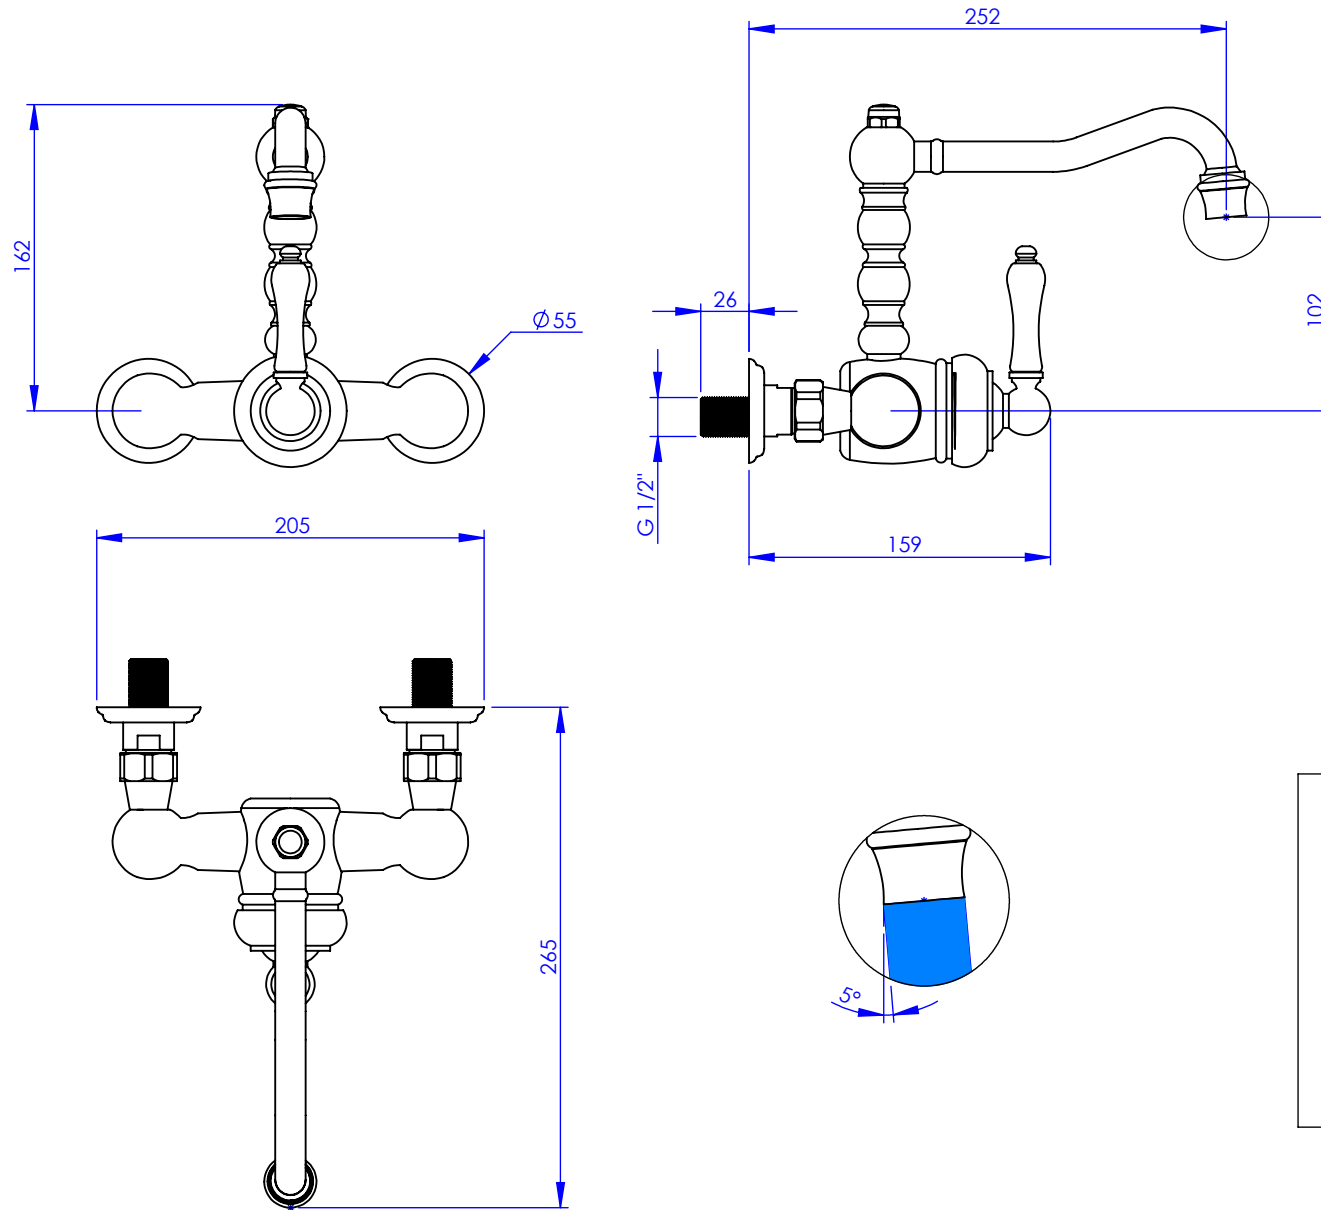

## Collection : Thétis à manettes

### Mitigeur de lavabo mural 2 trous - Wall-mounted 2 hole basin S.L.Mixer

Ref : M03-1202M Métal / Metal  
M04-1202M Porcelaine blanche / White porcelain  
M05-1202M Porcelaine noire / Black porcelain

Débit / Flow rate : ...l/min sous 3 bars.  
Pression maxi / max pressure : 5 bars.

Ø de perçage et entre-axe recommandés.  
Ø Recommended drilling and centre distances.

#### Informations :

Fournie avec tête céramique 1/4 de tour. / Provided with ceramic cartridge 1/4 turn.  
Vidage fourni sur demande. / Waste on demand.

**MARGOT**  
Maîtres Robinetiers de France

02/07/2020 -1