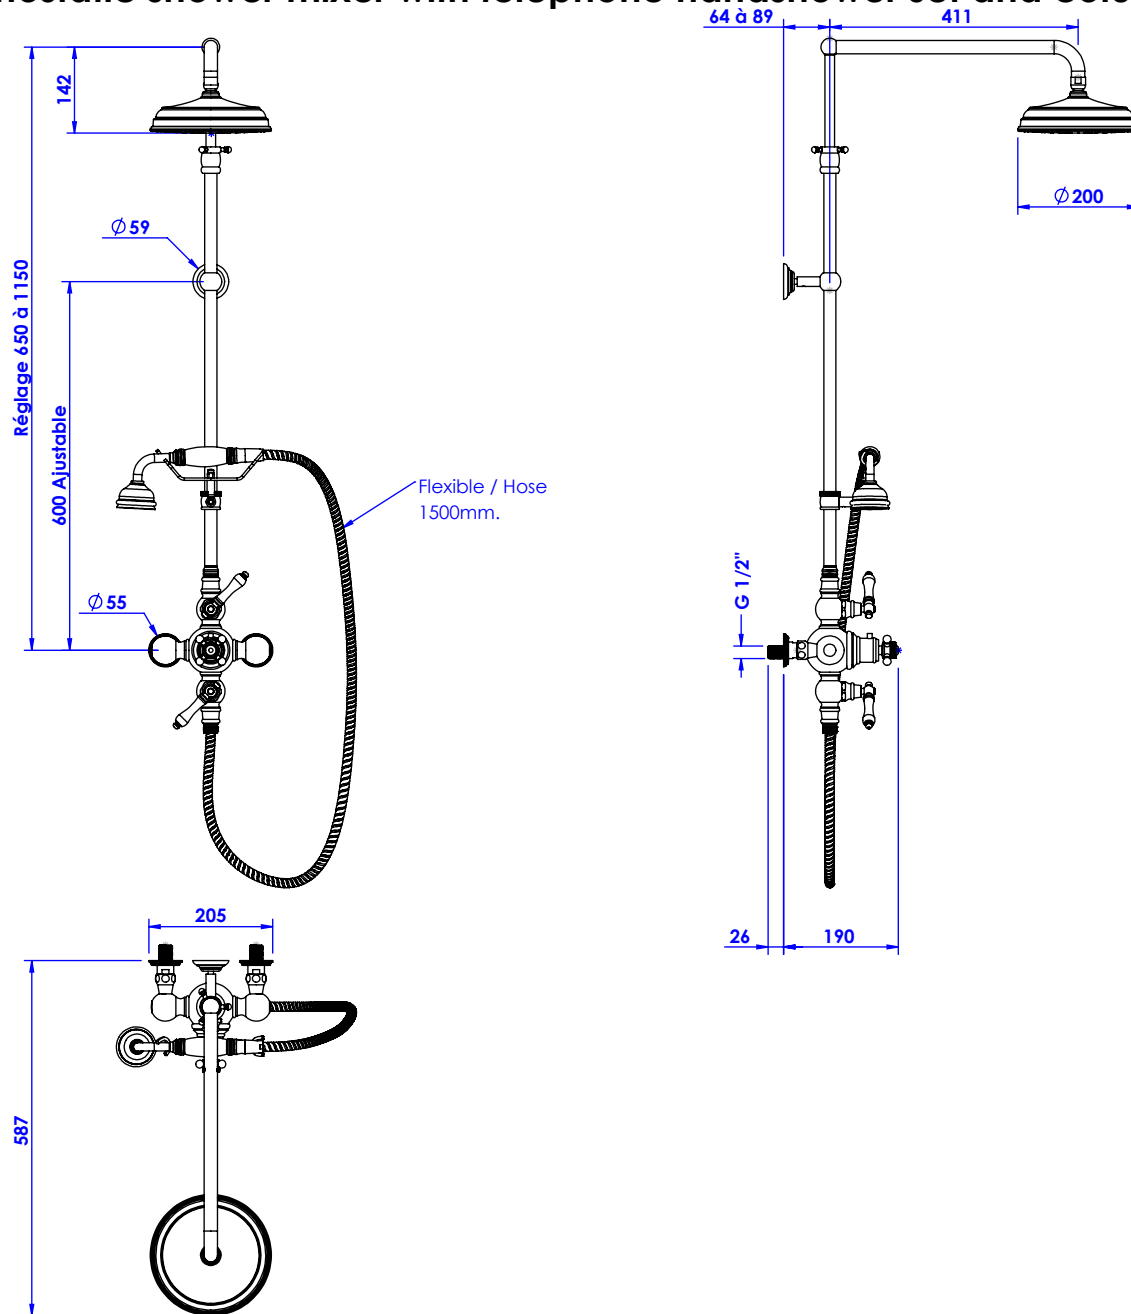

Collection : Thétis

Mitigeur thermostatique douche avec colonne et support téléphone

Thermostatic shower mixer with telephone handshower set and column

Thétis

M02-2203T

M03-2203T (manette métal / metal lever handles)

M04-2203T (porcelaine blanche / white porcelain)

M05-2203T (porcelaine noire / black porcelain)

Circé

M20-2203T

M21-2203T (manette métal / metal lever handles)

M22-2203T (porcelaine blanche / white porcelain)

M23-2203T (porcelaine noire / black porcelain)

Ancienne ref : 012.6.83.00

Débit Douchette / Flow rate : 10 l/min sous 3 bars.

Débit Pomme de douche / Flow rate : 18 l/min sous 3 bars.

Pression maxi / max pressure : 5 bars.

\varnothing de perçage et entre-axe recommandés.

\varnothing Recommended drilling and centre distances.

MARGOT

PARIS . 1912

14/01/2021 -2

Informations :

Fournie avec tête céramique 1/4 de tour. / Provided with ceramic cartridge 1/4 turn.