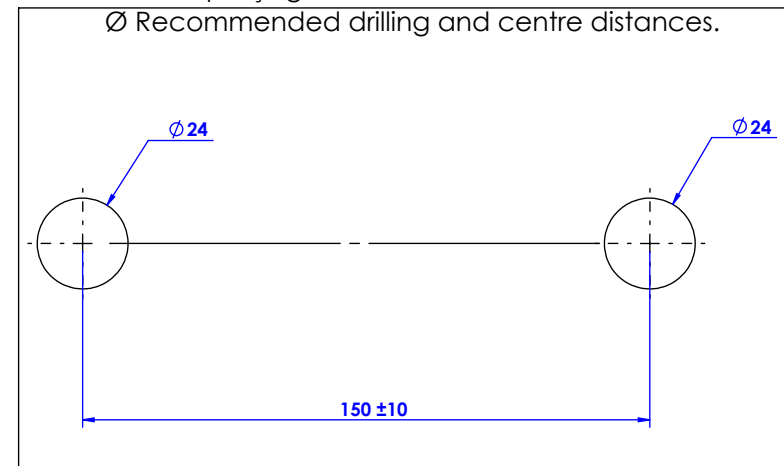

M23-2203T (porcelaine noire / black porcelain)

Ancienne ref : 012.6.83.00

Débit Douchette / Flow rate : 10 l/min sous 3 bars.

Débit Pomme de douche / Flow rate : 18 l/min sous 3 bars.

Pression maxi / max pressure : 5 bars.

\varnothing de perçage et entre-axe recommandés.

\varnothing Recommended drilling and centre distances.

MARGOT

PARIS . 1912

14/01/2021 -2

Informations :

Fournie avec tête céramique 1/4 de tour. / Provided with ceramic cartridge 1/4 turn.