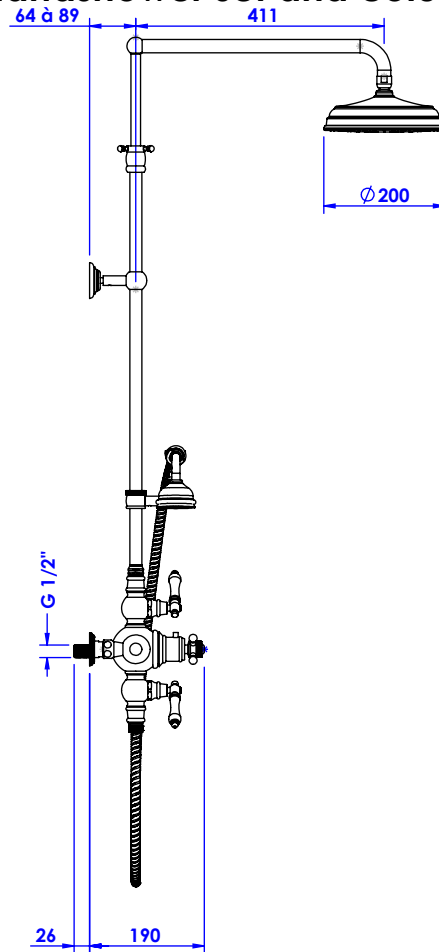

Collection : Thétis

Mitigeur thermostatique douche avec colonne et support téléphone

Thermostatic shower mixer with telephone handshower set and column

Thétis

M02-2203T

M03-2203T (manette métal / metal lever handles)

M04-2203T (porcelaine blanche / white porcelain)

M05-2203T (porcelaine noire / black porcelain)

Circé

M20-2203T

M21-2203T (manette métal / metal lever handles)

M22-2203T (porcelaine blanche / white porcelain)

M23-2203T (porcelaine noire / black porcelain)

Ancienne ref : 012.6.83.00

Débit Douchette / Flow rate : 10 l/min sous 3 bars.

Débit Pomme de douche / Flow rate : 18 l/min sous 3 bars.

Pression maxi / max pressure : 5 bars.

\varnothing de perçage et entre-axe recommandés.

\varnothing Recommended drilling and centre distances.

MARGOT

PARIS . 1912

14/01/2021 -2

Informations :

Fournie avec tête céramique 1/4 de tour. / Provided with ceramic cartridge 1/4 turn.