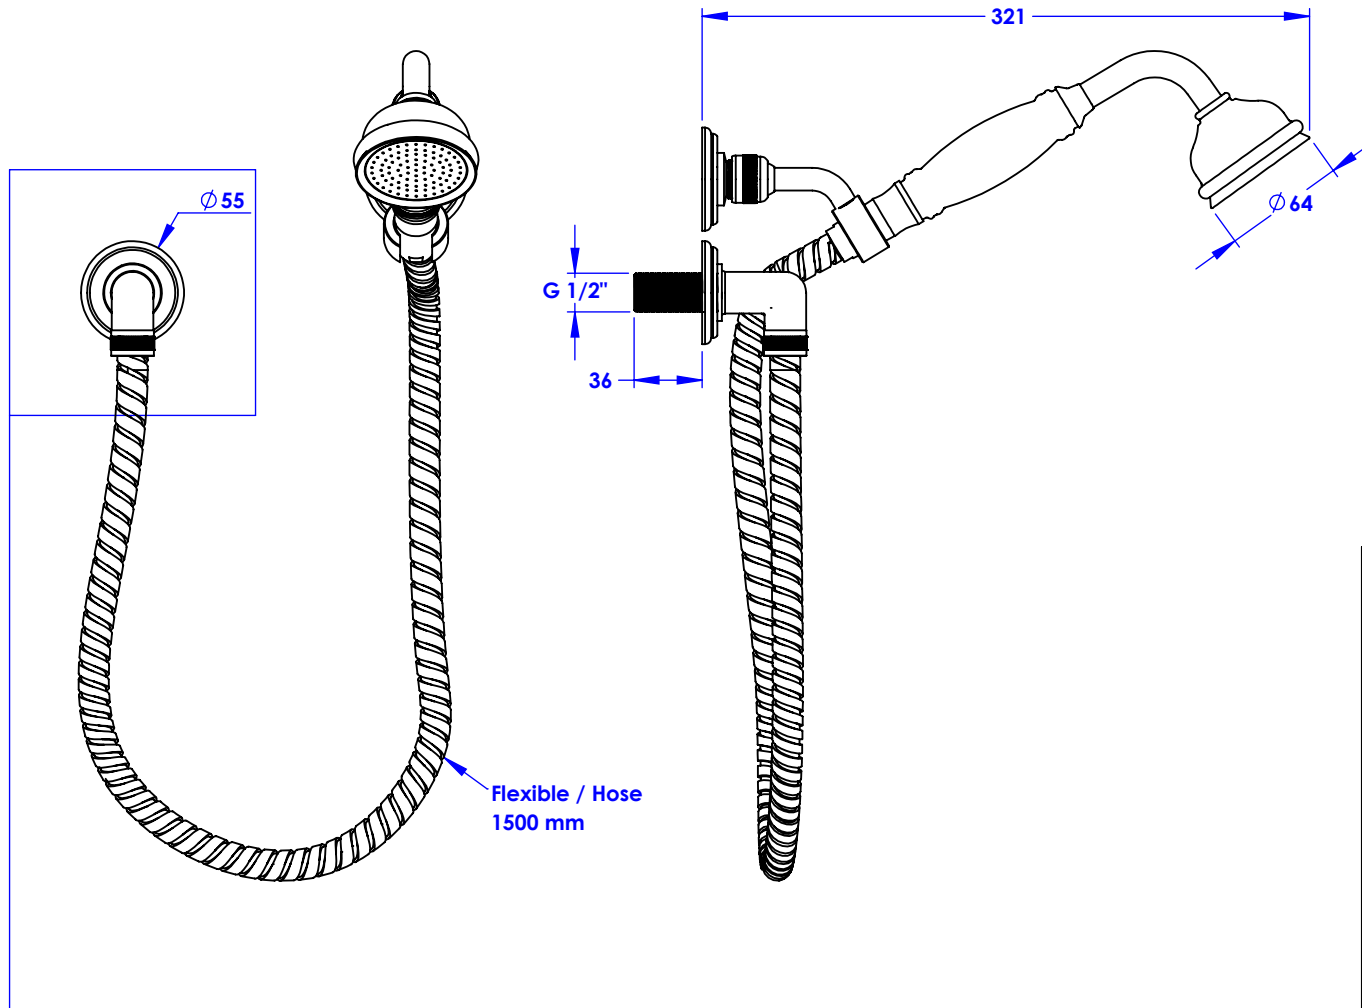

Collection : Thétis et Circé

Douchette anti-calcaire avec crochet orientable, avec sortie coudée 1/2" et flexible 150 cm - Anti-scaling wall shower set on swivel hook, with elbow 1/2" and hose 150 cm

Ref : M04-2212 et M04-3212 (Thétis)
M22-2212 et M22-3212 (Circé)

Ancienne réf : 012.7.00.17
011.7.00.17

Débit / Flow rate : 10 l/min sous 3 bars.
Pression maxi / max pressure : 5 bars.

Ø de perçage et entre-axe recommandés.
Ø Recommended drilling and centre distances.