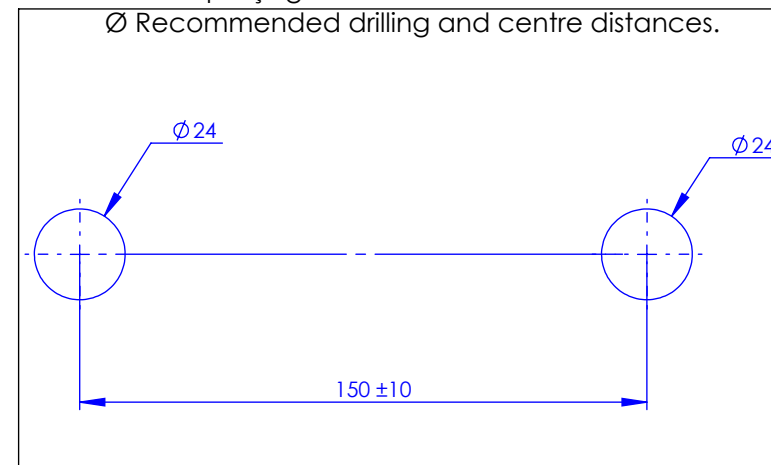

Ancienne ref : 012.7.88.00

Débit Douchette/ Flow rate : 10 l/min sous 3 bars.

Débit / Flow rate : ...l/min sous 3 bars.

Pression maxi / max pressure : 5 bars.

Ø de perçage et entre-axe recommandés.

Ø Recommended drilling and centre distances.