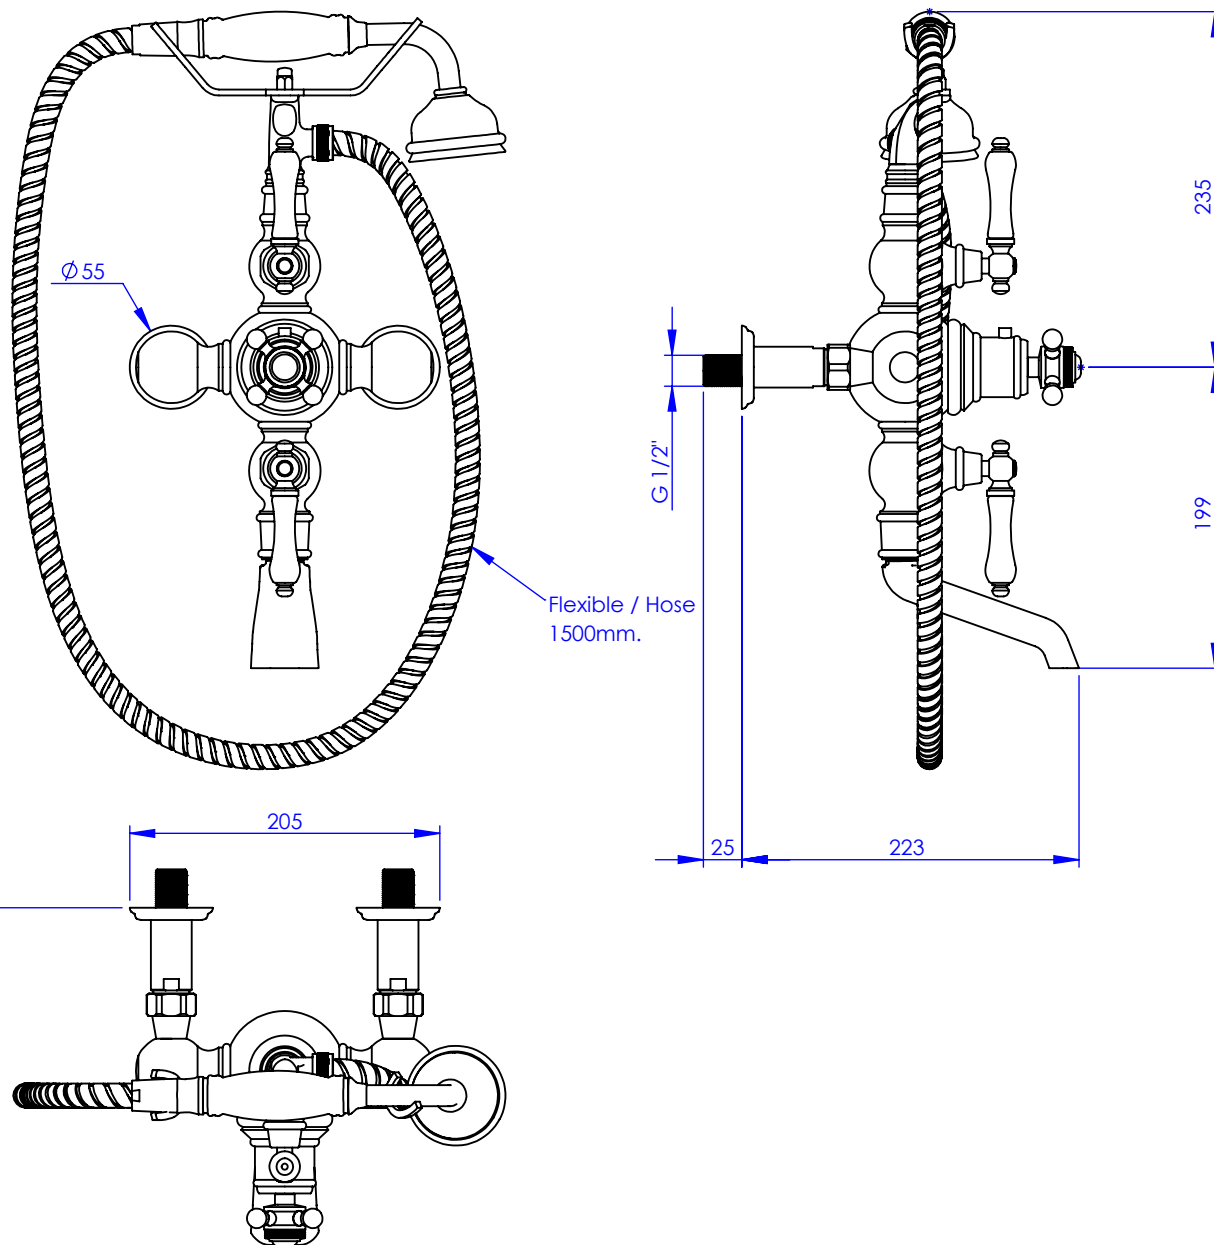

Collection : Thétis et Circé

Mitigeur thermostatique Bain/Douche mural avec support téléphone douche et flexible
Wall-mounted thermostatic bath and shower mixer with telephone handshower set and hose

Thétis

M02-3201T
M03-3201T (manette métal / metal lever handles)
M04-3201T (porcelaine blanche / white porcelain)
M05-3201T (porcelaine noire / black porcelain)

Circé

M20-3201T
M21-3201T (manette métal / metal lever handles)
M22-3201T (porcelaine blanche / white porcelain)
M23-3201T (porcelaine noire / black porcelain)

Ancienne ref : 012.7.88.00

Débit Douchette/ Flow rate : 10 l/min sous 3 bars.

Débit / Flow rate : ...l/min sous 3 bars.

Pression maxi / max pressure : 5 bars.

Ø de perçage et entre-axe recommandés.

Ø Recommended drilling and centre distances.

MARGOT

PARIS . 1912

14/01/2021 -2

Informations :

Fournie avec tête céramique 1/4 de tour. / Provided with ceramic cartridge 1/4 turn.

Vidage non-fourni. / Waste not-included.