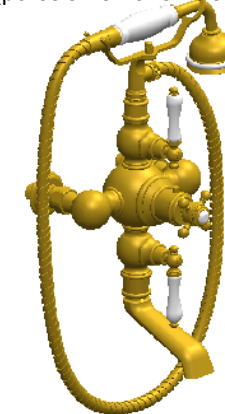

Collection : Thétis et Circé

Mitigeur thermostatique Bain/Douche mural avec support téléphone douche et flexible
Wall-mounted thermostatic bath and shower mixer with telephone handshower set and hose

Thétis

M02-3201T
M03-3201T (manette métal / metal lever handles)
M04-3201T (porcelaine blanche / white porcelain)
M05-3201T (porcelaine noire / black porcelain)

Circé

M20-3201T
M21-3201T (manette métal / metal lever handles)
M22-3201T (porcelaine blanche / white porcelain)
M23-3201T (porcelaine noire / black porcelain)

Ancienne ref : 012.7.88.00

Débit Douchette/ Flow rate : 10 l/min sous 3 bars.

Débit / Flow rate : ...l/min sous 3 bars.

Pression maxi / max pressure : 5 bars.

Ø de perçage et entre-axe recommandés.

Ø Recommended drilling and centre distances.

MARGOT

PARIS . 1912

14/01/2021 -2

Informations :

Fournie avec tête céramique 1/4 de tour. / Provided with ceramic cartridge 1/4 turn.

Vidage non-fourni. / Waste not-included.