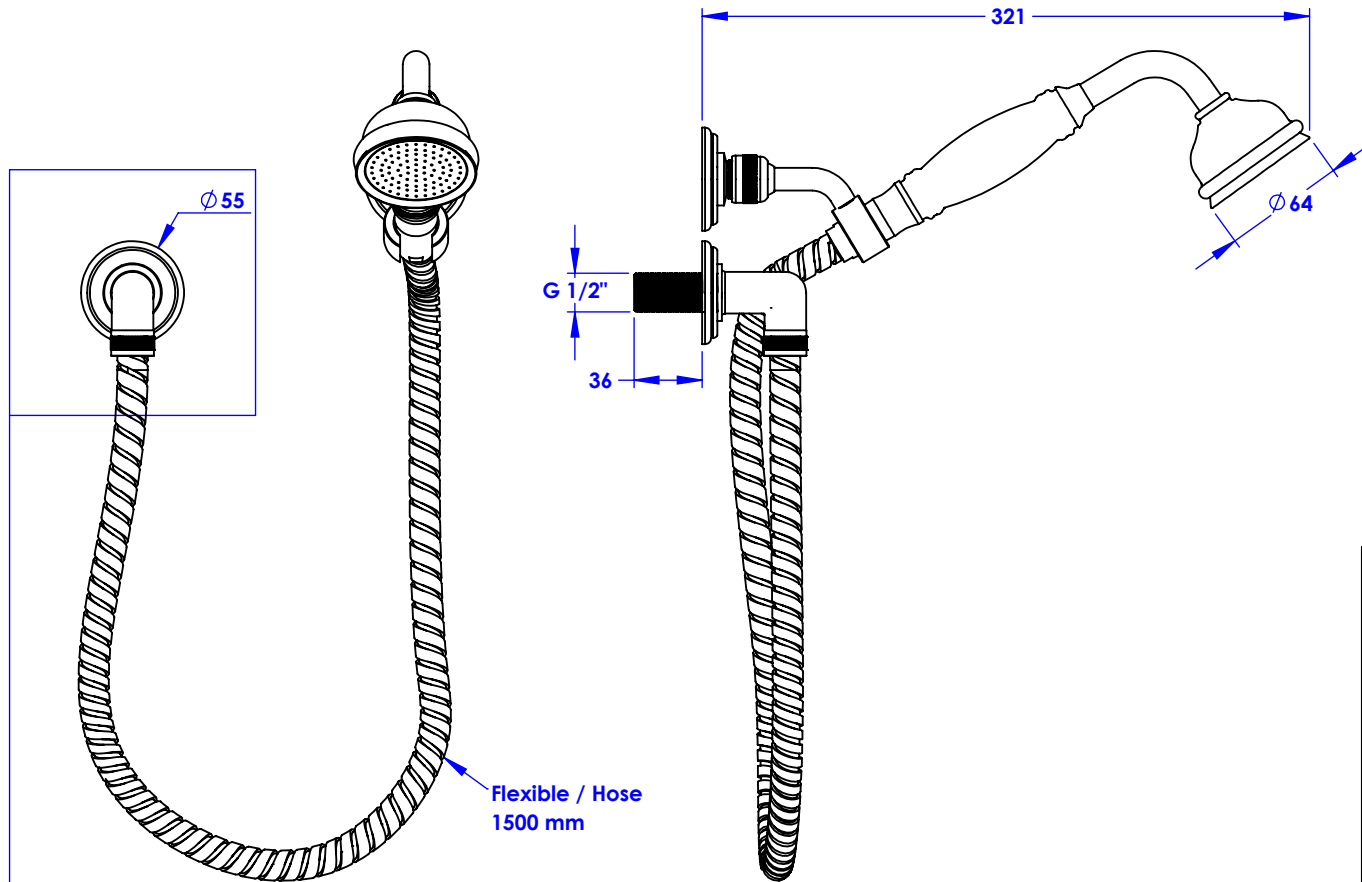

## Collection : Thétis et Circé

Douchette anti-calcaire avec crochet orientable, avec sortie coudée 1/2" et flexible 150 cm - Anti-scaling wall shower set on swivel hook, with elbow 1/2" and hose 150 cm

Ref : M04-2212 et M04-3212 (Thétis)  
M22-2212 et M22-3212 (Circé)

Ancienne réf : 012.7.00.17  
011.7.00.17

**Débit / Flow rate : 10 l/min sous 3 bars.**  
**Pression maxi / max pressure : 5 bars.**

Ø de perçage et entre-axe recommandés.  
Ø Recommended drilling and centre distances.