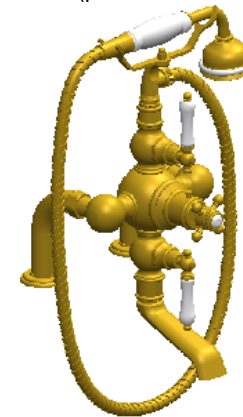

## Collection : Thétis et Circé

Mitigeur thermostatique Bain/Douche sur colonnettes avec support telephone, douchette et flexible

Rim-mounted thermostatic bath and shower mixer with telephone handshower set and hose

### Thétis

M02-3306T

M03-3306T (manette métal / metal lever handles)

M04-3306T (porcelaine blanche / white porcelain)

M05-3306T (porcelaine noire / black porcelain)

### Circé

M20-3306T

M21-3306T (manette métal / metal lever handles)

M22-3306T (porcelaine blanche / white porcelain)

M23-3306T (porcelaine noire / black porcelain)

Ancienne ref : 012.7.78.00

**Débit Douchette / Flow rate : 10 l/min sous 3 bars.**