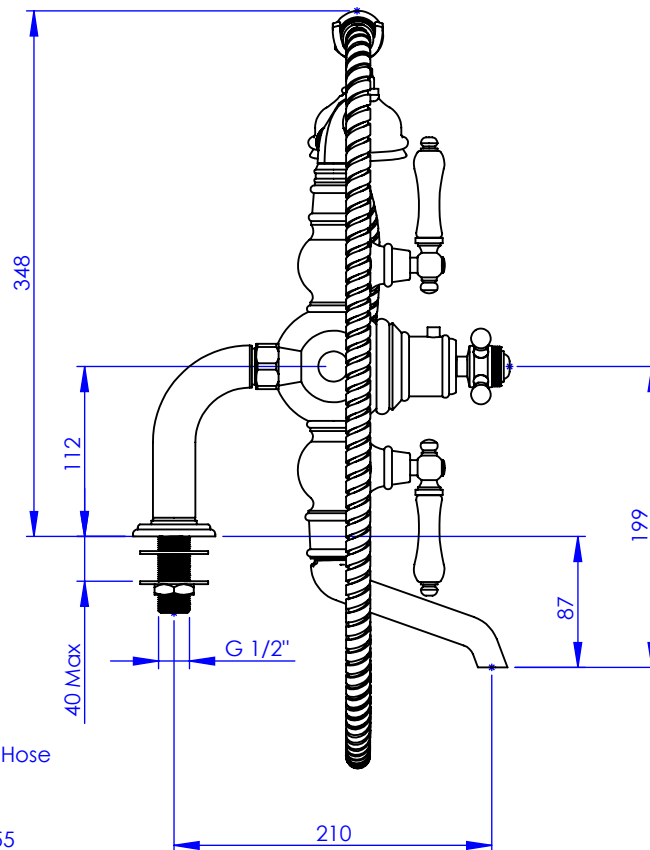

## Collection : Thétis et Circé

Mitigeur thermostatique Bain/Douche sur colonnettes avec support telephone, douchette et flexible

Rim-mounted thermostatic bath and shower mixer with telephone handshower set and hose

### Thétis

M02-3306T

M03-3306T (manette métal / metal lever handles)

M04-3306T (porcelaine blanche / white porcelain)

M05-3306T (porcelaine noire / black porcelain)

### Circé

M20-3306T

M21-3306T (manette métal / metal lever handles)

M22-3306T (porcelaine blanche / white porcelain)

M23-3306T (porcelaine noire / black porcelain)

Ancienne ref : 012.7.78.00

**Débit Douchette / Flow rate : 10 l/min sous 3 bars.**

**Débit / Flow rate : ...l/min sous 3 bars.**

**Pression maxi / max pressure : 5 bars.**

Ø de perçage et entre-axe recommandés.

Ø Recommended drilling and centre distances.