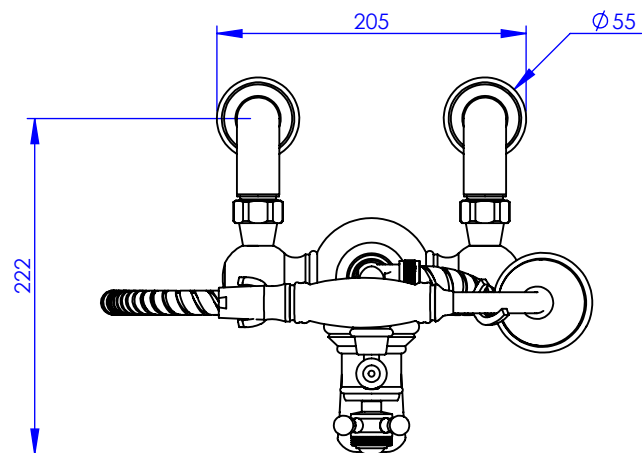

## Collection : Thétis et Circé

Mitigeur thermostatique Bain/Douche sur colonnettes avec support telephone, douchette et flexible

Rim-mounted thermostatic bath and shower mixer with telephone handshower set and hose

### Thétis

M02-3306T

M03-3306T (manette métal / metal lever handles)

M04-3306T (porcelaine blanche / white porcelain)

M05-3306T (porcelaine noire / black porcelain)

### Circé

M20-3306T

M21-3306T (manette métal / metal lever handles)

M22-3306T (porcelaine blanche / white porcelain)

M23-3306T (porcelaine noire / black porcelain)

Ancienne ref : 012.7.78.00

**Débit Douchette / Flow rate : 10 l/min sous 3 bars.**

**Débit / Flow rate : ...l/min sous 3 bars.**

**Pression maxi / max pressure : 5 bars.**

Ø de perçage et entre-axe recommandés.

Ø Recommended drilling and centre distances.