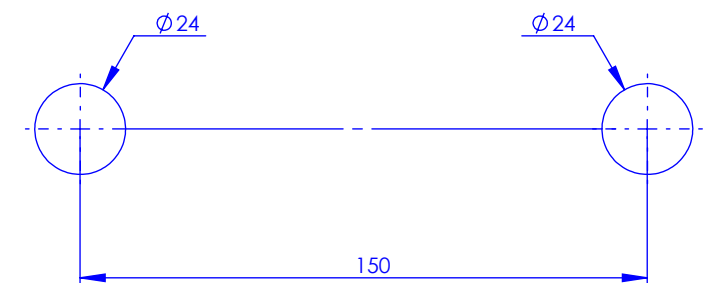

### Circé

M20-3306T

M21-3306T (manette métal / metal lever handles)

M22-3306T (porcelaine blanche / white porcelain)

M23-3306T (porcelaine noire / black porcelain)

Ancienne ref : 012.7.78.00

**Débit Douchette / Flow rate : 10 l/min sous 3 bars.**

**Débit / Flow rate : ...l/min sous 3 bars.**

**Pression maxi / max pressure : 5 bars.**

Ø de perçage et entre-axe recommandés.

Ø Recommended drilling and centre distances.