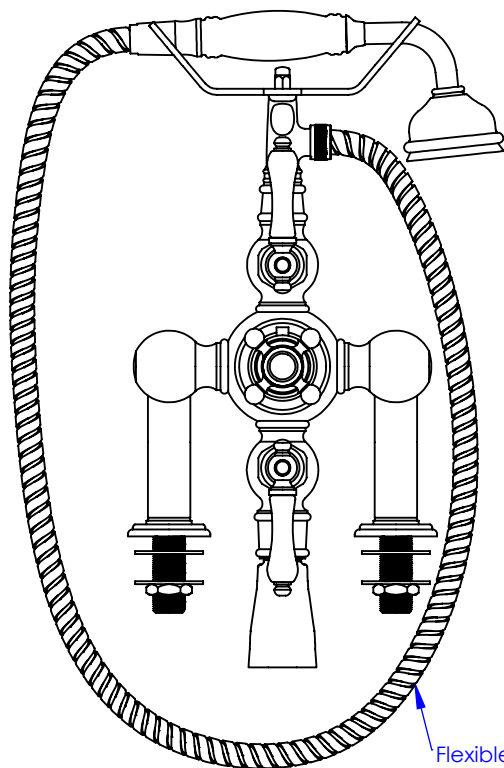

## Collection : Thétis et Circé

Mitigeur thermostatique Bain/Douche sur colonnettes avec support telephone, douchette et flexible

Rim-mounted thermostatic bath and shower mixer with telephone handshower set and hose

### Thétis

M02-3306T

M03-3306T (manette métal / metal lever handles)

M04-3306T (porcelaine blanche / white porcelain)

M05-3306T (porcelaine noire / black porcelain)

### Circé

M20-3306T

M21-3306T (manette métal / metal lever handles)

M22-3306T (porcelaine blanche / white porcelain)

M23-3306T (porcelaine noire / black porcelain)

Ancienne ref : 012.7.78.00

**Débit Douchette / Flow rate : 10 l/min sous 3 bars.**