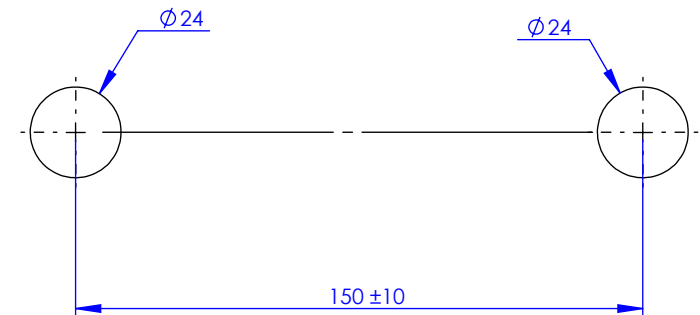

MARGOT

PARIS . 1912

04/02/2021 -1

Informations :

Fournie avec tête céramique 1/4 de tour. / Provided with ceramic cartridge 1/4 turn.