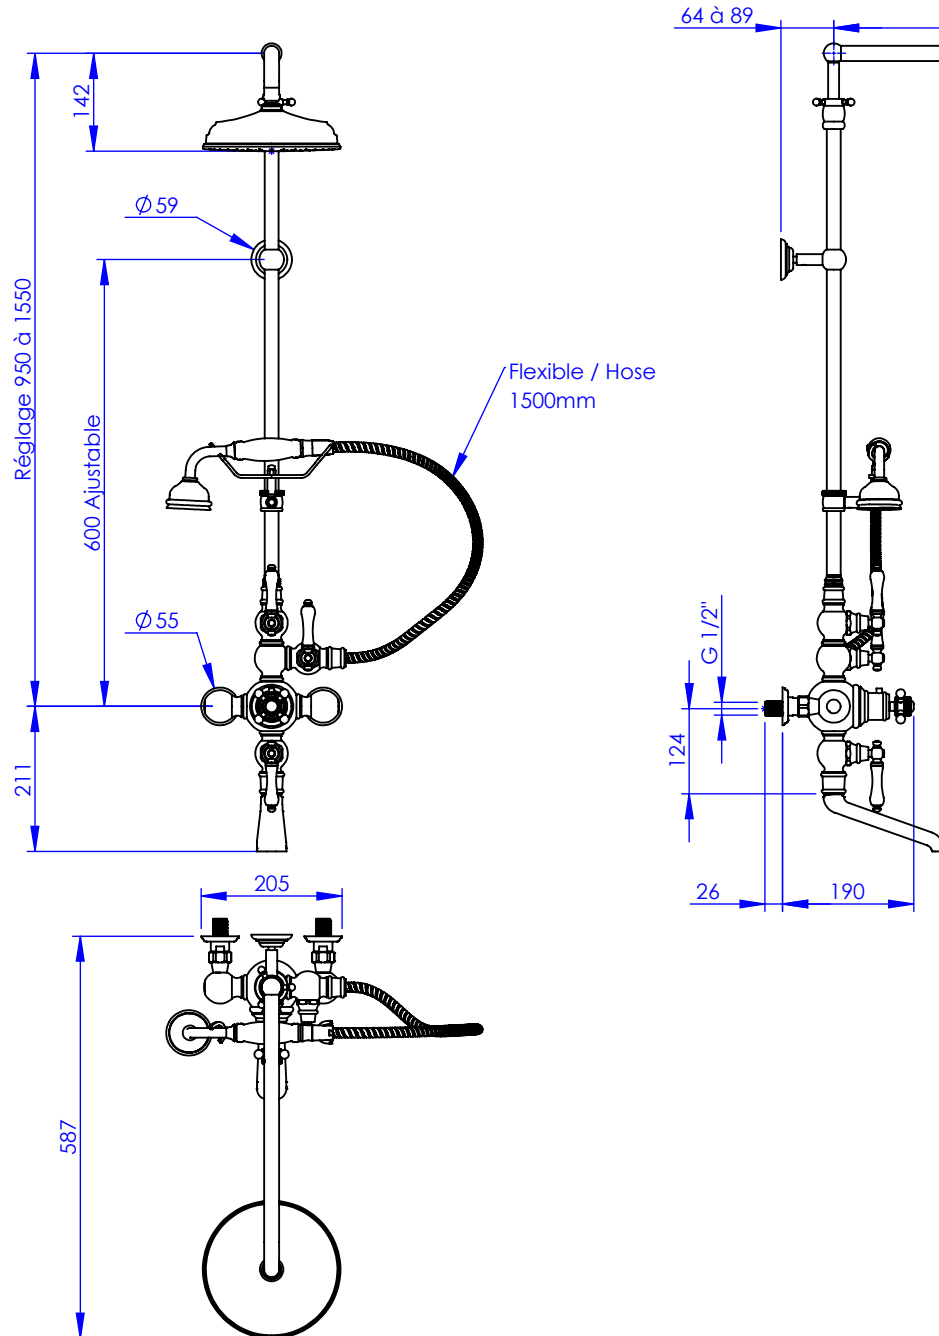

## Collection : Thétis

Mitigeur thermostatique bain-douche avec colonne, support téléphone , douchette et flexible  
 Thermostatic bath and shower mixer with column, telephone handshower set and hose

### Thétis

M02-3310T  
 M03-3310T (manette métal / metal lever handles)  
 M04-3310T (porcelaine blanche / white porcelain)  
 M05-3310T (porcelaine noire / black porcelain)

### Circé

M20-3310T  
 M21-3310T (manette métal / metal lever handles)  
 M22-3310T (porcelaine blanche / white porcelain)  
 M23-3310T (porcelaine noire / black porcelain)

Ancienne ref : 012.7.83.00

**Débit Douchette/ Flow rate : 10 l/min sous 3 bars.**  
**Débit Pomme Ø200/ Flow rate : 18 l/min sous 3 bars.**  
**Pression maxi / max pressure : 5 bars.**

### Informations :

Fournie avec tête céramique 1/4 de tour. / Provided with ceramic cartridge 1/4 turn.