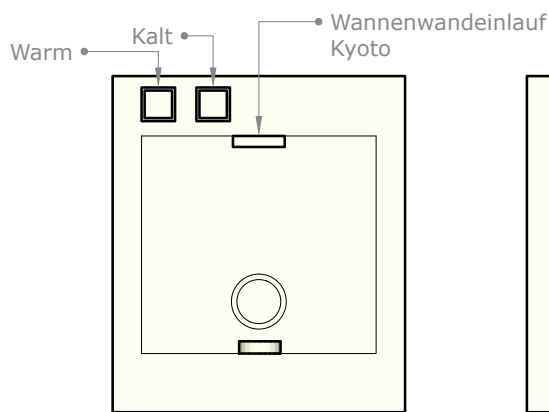

Die Breite des Randes ermöglicht allerdings die Montage von Standarmaturen, die auf der gegenüberliegenden Seite des Fußbadenden angebracht werden können.

Auf diese Weise ist eine besonders leichte Bedienbarkeit der Armaturen gewährleistet. Außerdem kann auf die Anbindung störender Unterputz-Wandarmaturen im Wadenbereich verzichtet werden.

COMO

Seitenansicht

Draufsicht

Einsatzbeispiele

*optional auch Lichtsystem möglich

332.00001-300

Fußbecken COMO 480 x 550 mm weiß alpin

Breite: 480 mm
Länge: 550 mm
Tiefe: 320 mm