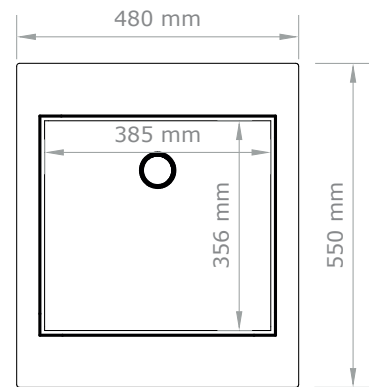

COMO

Seitenansicht

Draufsicht

Einsatzbeispiele

*optional auch Lichtsystem möglich

332.00001-300

Fußbecken COMO 480 x 550 mm weiß alpin

Breite: 480 mm
Länge: 550 mm
Tiefe: 320 mm