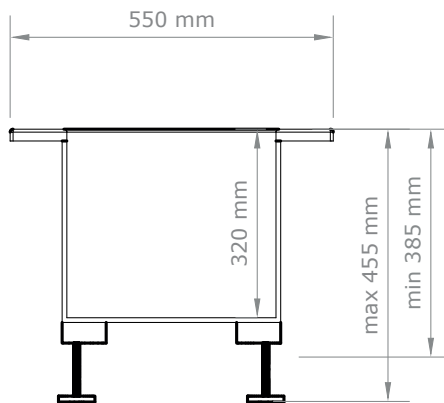

COMO

Seitenansicht

Draufsicht

Einsatzbeispiele

*optional auch Lichtsystem möglich

332.00001-300

Fußbecken COMO 480 x 550 mm weiß alpin

Breite: 480 mm
Länge: 550 mm
Tiefe: 320 mm