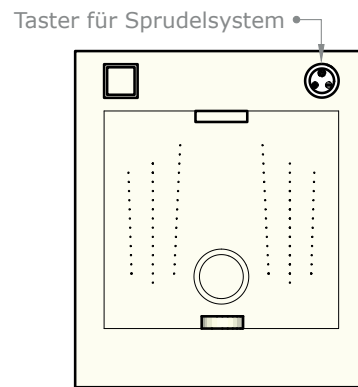

Die Breite des Randes ermöglicht allerdings die Montage von Standarmaturen, die auf der gegenüberliegenden Seite des Fußbadenden angebracht werden können.

Auf diese Weise ist eine besonders leichte Bedienbarkeit der Armaturen gewährleistet. Außerdem kann auf die Anbindung störender Unterputz-Wandarmaturen im Wadenbereich verzichtet werden.

Wegen seiner Tiefe von 320 mm und seines umlaufenden Randes kann das Fußbecken COMO von Nevobad auch mit einem Whirl-Sprudelsystem ausgerüstet werden. Die angenehme Tiefe verhindert, dass das Wasser aus dem Boden herauspritzt.

Zur Befüllung des Beckens eignet sich ganz besonders unser Wanneneinlauf Kyoto in Verbindung mit zwei Armaturenventilen (warm / kalt) oder einem Einhandmischer.

Das Wellness-Fußbecken COMO ist in allen RAL-Farben sowohl in glänzender als auch in mattierter Oberfläche lieferbar.

COMO

Seitenansicht

Draufsicht

Einsatzbeispiele

*optional auch Lichtsystem möglich

332.00001-300

Fußbecken COMO 480 x 550 mm weiß alpin

Breite: 480 mm
Länge: 550 mm
Tiefe: 320 mm