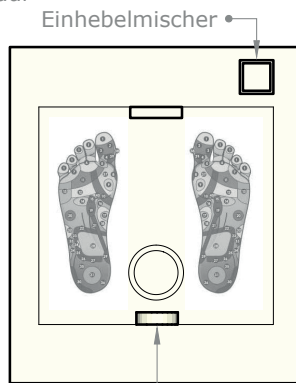

Die Breite des Randes ermöglicht allerdings die Montage von Standarmaturen, die auf der gegenüberliegenden Seite des Fußbadenden angebracht werden können.

Auf diese Weise ist eine besonders leichte Bedienbarkeit der Armaturen gewährleistet. Außerdem kann auf die Anbindung störender Unterputz-Wandarmaturen im Wadenbereich verzichtet werden.

Wegen seiner Tiefe von 320 mm und seines umlaufenden Randes kann das Fußbecken COMO von Nevobad auch mit einem Whirl-Sprudelsystem ausgerüstet werden. Die angenehme Tiefe verhindert, dass das Wasser aus dem Boden herauspritzt.

COMO

Seitenansicht

Draufsicht

Einsatzbeispiele

*optional auch Lichtsystem möglich

332.00001-300

Fußbecken COMO 480 x 550 mm weiß alpin

Breite: 480 mm
Länge: 550 mm
Tiefe: 320 mm