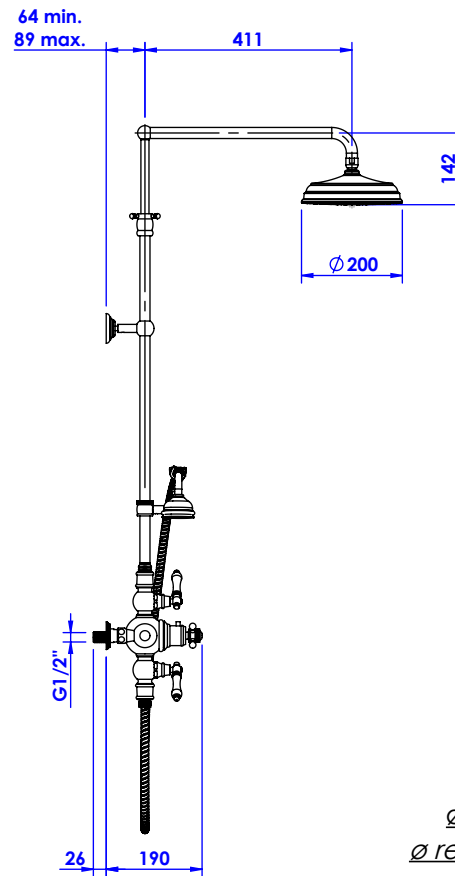

Collection : Joséphine

Mitigeur thermostatique douche avec colonne et support téléphone.

Thermostatic shower mixer with telephone handshower set and column

Ref : M30-2203T

Débit / Flow rate : 18 l/min (sous 3 bars).
Pression maxi / max pressure : 5 bars.

\varnothing de perçage et entraxe recommandés.
 \varnothing recommended drilling and centre distances.

Informations :

Fournie avec tête céramique 1/4 de tour. / Provided with ceramic cartridge 1/4 turn.