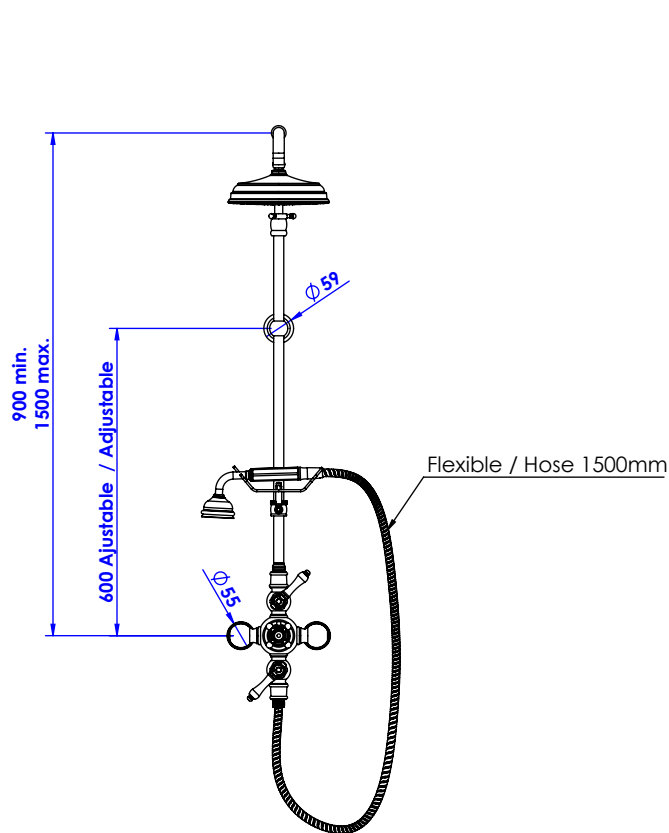

Collection : Joséphine

Mitigeur thermostatique douche avec colonne et support téléphone.

Thermostatic shower mixer with telephone handshower set and column

Ref : M30-2203T

Débit / Flow rate : 18 l/min (sous 3 bars).
Pression maxi / max pressure : 5 bars.

\varnothing de perçage et entraxe recommandés.
 \varnothing recommended drilling and centre distances.

Informations :

Fournie avec tête céramique 1/4 de tour. / Provided with ceramic cartridge 1/4 turn.