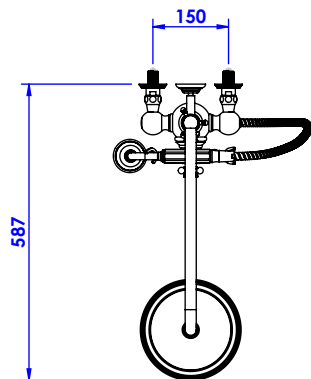

Collection : Joséphine

Mitigeur thermostatique douche avec colonne et support téléphone.

Thermostatic shower mixer with telephone handshower set and column

Ref : M30-2203T

Débit / Flow rate : 18 l/min (sous 3 bars).
Pression maxi / max pressure : 5 bars.

\varnothing de perçage et entraxe recommandés.
 \varnothing recommended drilling and centre distances.

Informations :

Fournie avec tête céramique 1/4 de tour. / Provided with ceramic cartridge 1/4 turn.