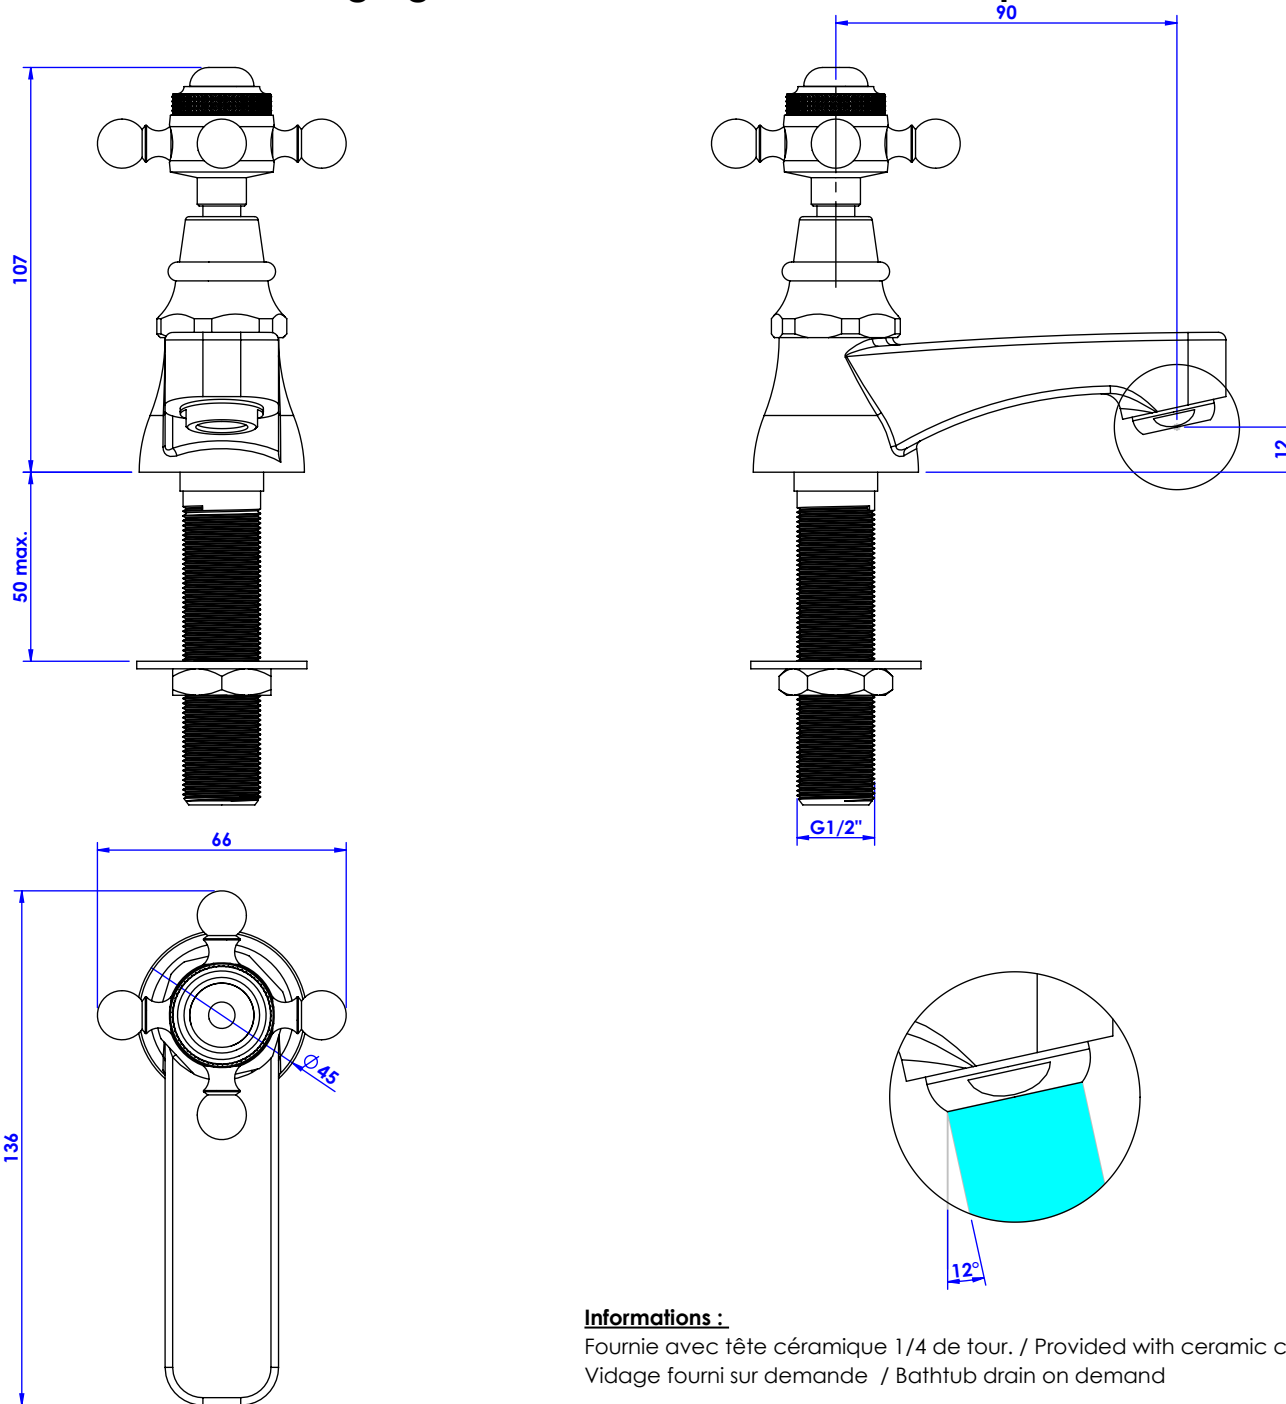

**Collection : Joséphine**

**Robinet lave-mains sur gorge. - Rim mounted wash basin tap.**

Ref : M30-4S1

**Débit / Flow rate : ...l/min (sous 3 bars).**  
**Pression maxi / max pressure : 5 bars.**

*ø de perçage recommandé.*  
*ø recommended drilling.*

**Informations :**

Fournie avec tête céramique 1/4 de tour. / Provided with ceramic cartridge 1/4 turn.  
Vidage fourni sur demande / Bathtub drain on demand

**MARGOT**

**PARIS . 1912**

26/10/2021-1