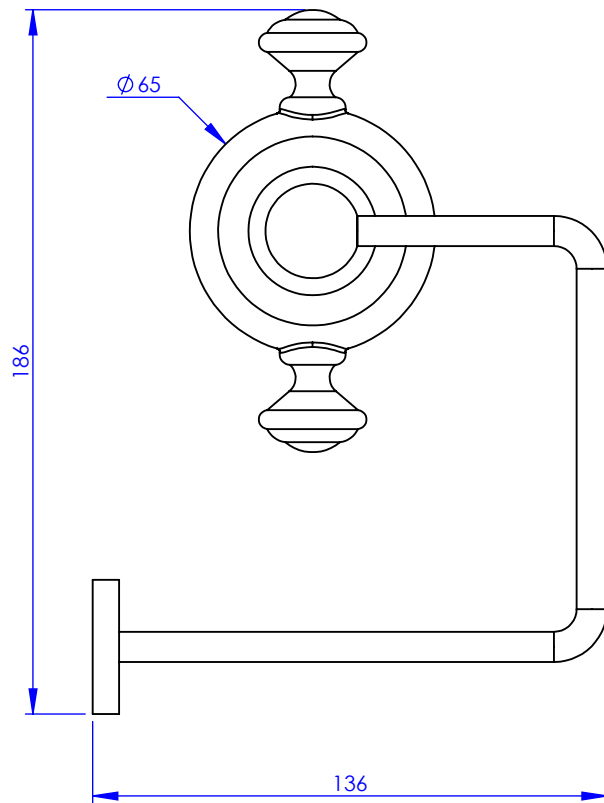

Collection : Accessoires 1900

Porte-rouleau sans couvercle, mural

Wall mounted toilet roll holder without cover

Ref : M01-504

Ancienne ref : 010.9.93.00

Ø Platine de fixation.
Ø Fixing plate

MARGOT

PARIS . 1912