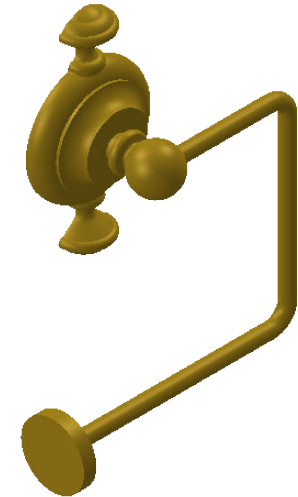

Collection : Accessoires 1900

Porte-rouleau sans couvercle, mural

Wall mounted toilet roll holder without cover

Ref : M01-504

Ancienne ref : 010.9.93.00

Ø Platine de fixation.
Ø Fixing plate

MARGOT

PARIS . 1912