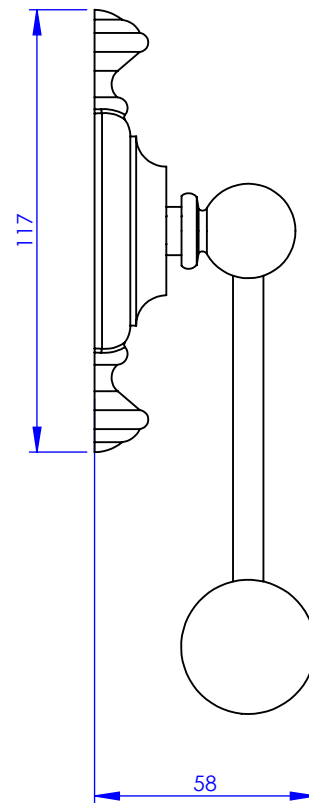

Collection : Accessoires 1900

Porte-rouleau sans couvercle, mural

Wall mounted toilet roll holder without cover

Ref : M01-504

Ancienne ref : 010.9.93.00

Ø Platine de fixation.
Ø Fixing plate

MARGOT

PARIS . 1912