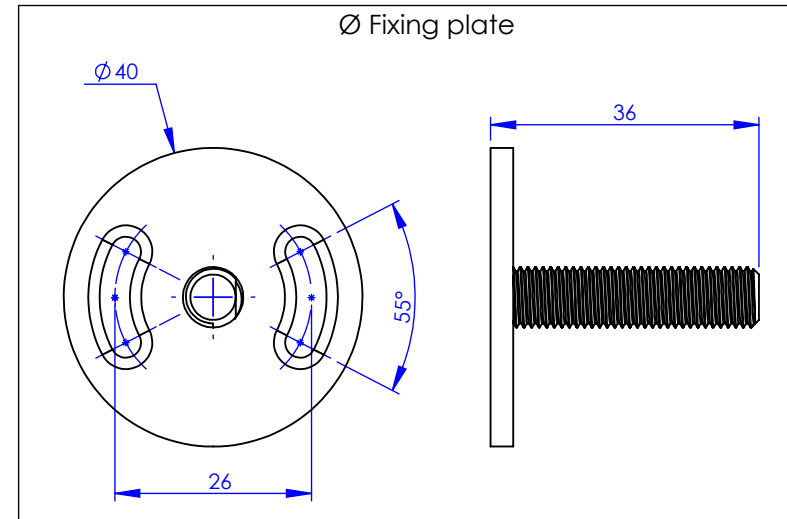

Collection : Accessoires 1900

Porte-rouleau sans couvercle, mural

Wall mounted toilet roll holder without cover

Ref : M01-504

Ancienne ref : 010.9.93.00

Ø Platine de fixation.
Ø Fixing plate

MARGOT

PARIS . 1912