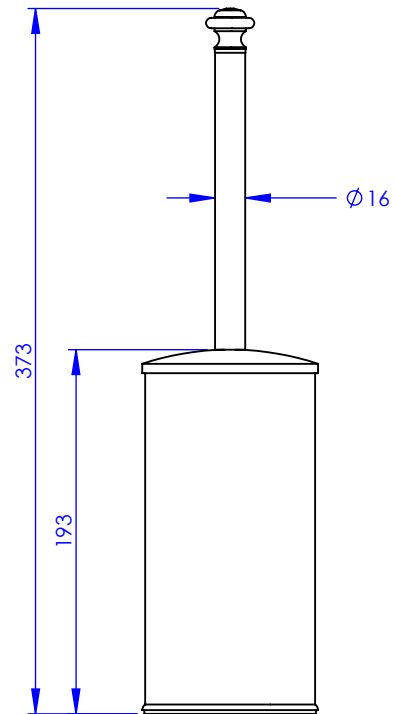

**Collection : ACCESSOIRES Tradition**

**Pot à balai avec couvercle**

**Free-standing brush holder with cover**

Ref : M02-596

Ancienne ref : 012.9.97.00

**MARGOT**

PARIS . 1912

04/03/2021 -1