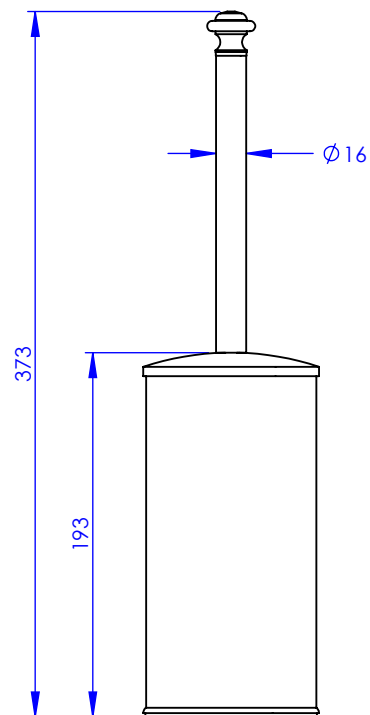

Collection : ACCESSOIRES Tradition
Pot à balai murale avec couvercle
Wall mounted brush holder with cover

Ref : M02-599

Ancienne ref : 012.9.96.00

Ø Platine de fixation.
Ø Fixing plate

MARGOT

PARIS . 1912

04/03/2021 -1