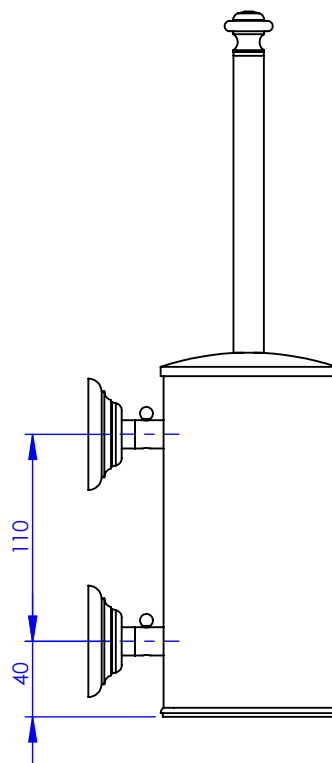

Collection : ACCESSOIRES Tradition
Pot à balai murale avec couvercle
Wall mounted brush holder with cover

Ref : M02-599

Ancienne ref : 012.9.96.00

Ø Platine de fixation.
Ø Fixing plate

MARGOT

PARIS . 1912

04/03/2021 -1