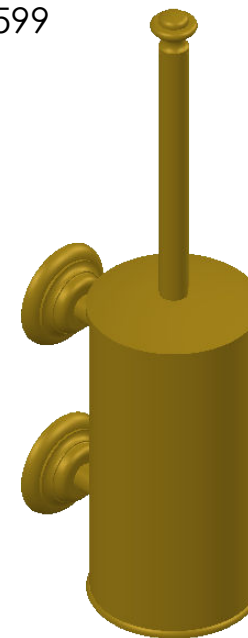

Collection : ACCESSOIRES Tradition
Pot à balai murale avec couvercle
Wall mounted brush holder with cover

Ref : M02-599

Ancienne ref : 012.9.96.00

Ø Platine de fixation.
Ø Fixing plate

MARGOT

PARIS . 1912

04/03/2021 -1