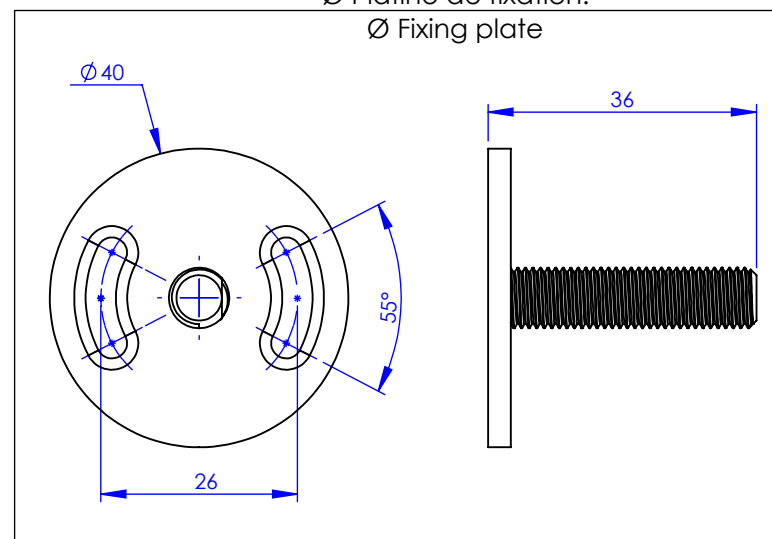

Collection : ACCESSOIRES Tradition
Pot à balai murale avec couvercle
Wall mounted brush holder with cover

Ref : M02-599

Ancienne ref : 012.9.96.00

Ø Platine de fixation.
Ø Fixing plate

MARGOT

PARIS . 1912

04/03/2021 -1