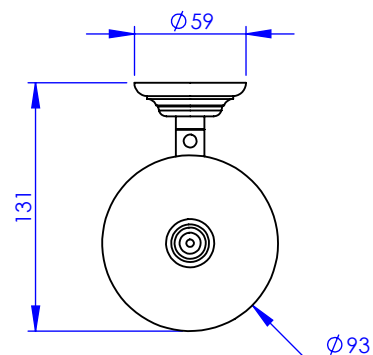

Collection : ACCESSOIRES Tradition
Pot à balai murale avec couvercle
Wall mounted brush holder with cover

Ref : M02-599

Ancienne ref : 012.9.96.00

Ø Platine de fixation.
Ø Fixing plate

MARGOT

PARIS . 1912

04/03/2021 -1