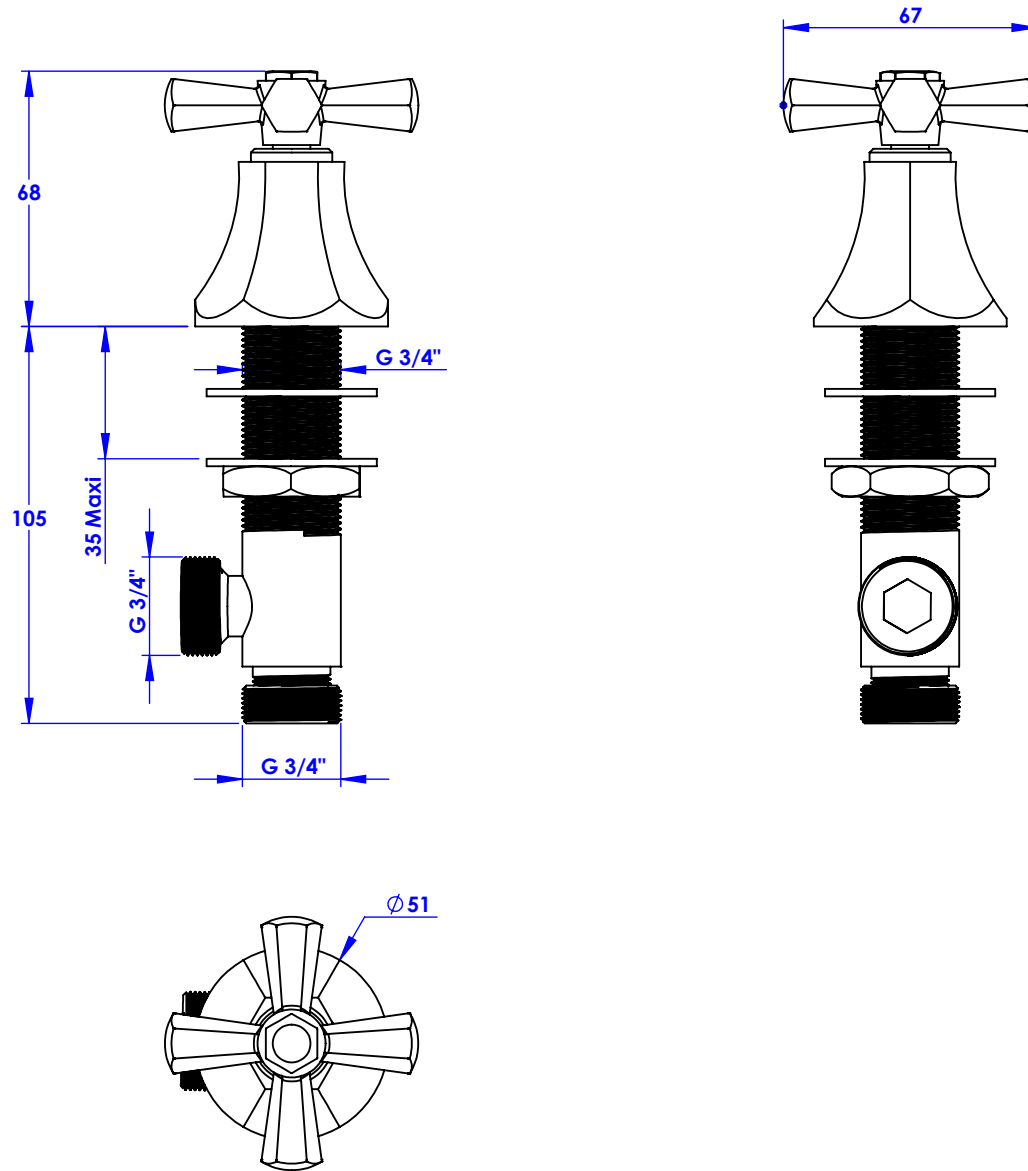

Collection : Orsay

**Robinet d'alimentation 3/4" sur gorge, 1/4 de tour, Droite (Froid) -
Rim mounted valve 3/4", 1/4 turn, Right (Cold)**

Ref : M13-327C

Débit / Flow rate : ...l/min sous 3 bars.
Pression maxi / max pressure : 5 bars.

Ø de perçage et entra-axe recommandés.
Ø Recommended drilling and centre distances.

MARGOT

PARIS . 1912

17/11/2021 -1

Informations :

Fournie avec tête céramique 1/4 de tour. / Provided with ceramic cartridge 1/4 turn.