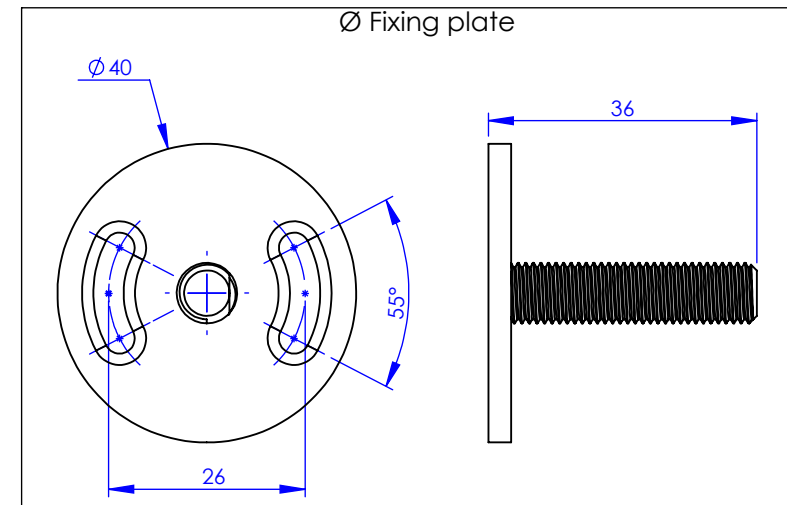

Collection : Accessoires Industry

Miroir 48 x 36 cm, rectangulaire

Mirror 48 x 36 cm, rectangular

Ref : M81-538

Ø Platine de fixation.
Ø Fixing plate

MARGOT

PARIS . 1912

28/10/2021 -1