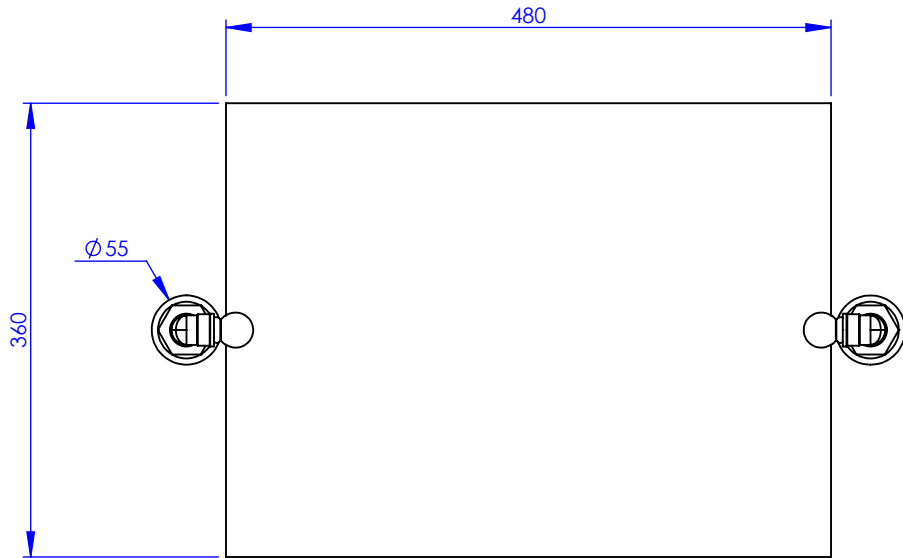

Collection : Accessoires Industry

Miroir 48 x 36 cm, rectangulaire

Mirror 48 x 36 cm, rectangular

Ref : M81-538

Ø Platine de fixation.
Ø Fixing plate

MARGOT

PARIS . 1912

28/10/2021 -1