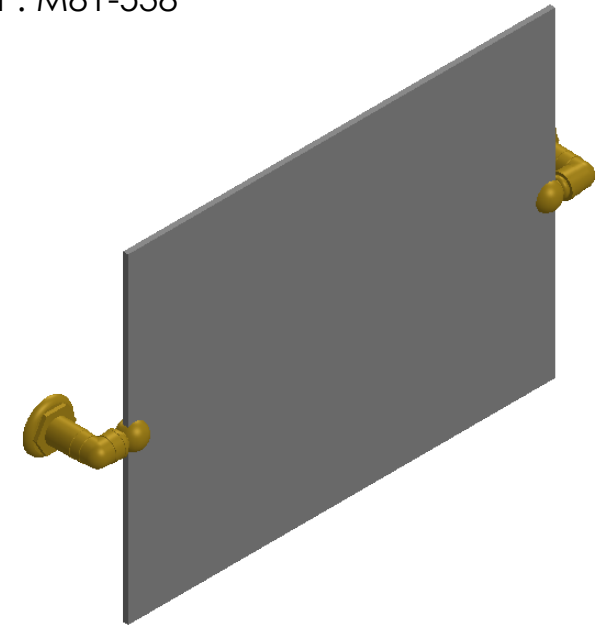

Collection : Accessoires Industry

Miroir 48 x 36 cm, rectangulaire

Mirror 48 x 36 cm, rectangular

Ref : M81-538

Ø Platine de fixation.
Ø Fixing plate

MARGOT

PARIS . 1912

28/10/2021 -1