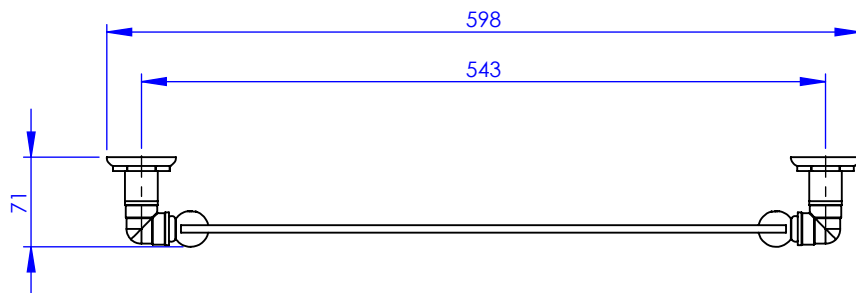

Collection : Accessoires Industry

Miroir 48 x 36 cm, rectangulaire

Mirror 48 x 36 cm, rectangular

Ref : M81-538

Ø Platine de fixation.
Ø Fixing plate

MARGOT

PARIS . 1912

28/10/2021 -1