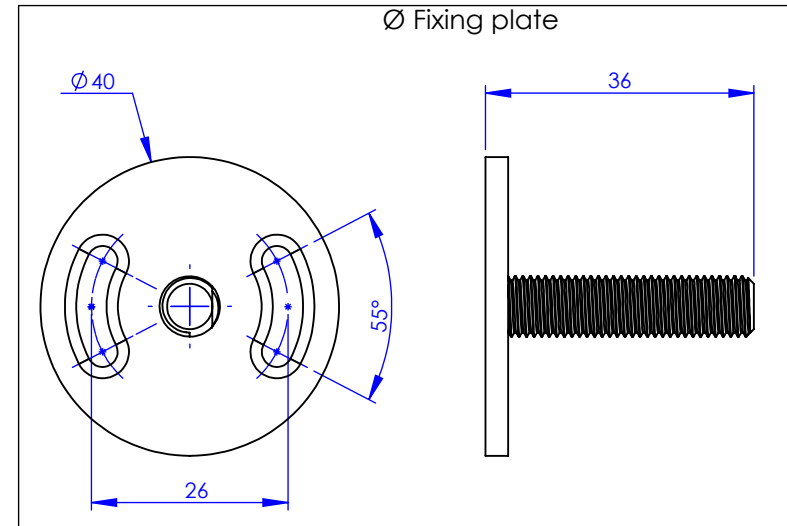

**Collection : Accessoires Industry**

**Pot à balai murale avec couvercle**

**Wall mounted brush holder with cover**

Ref : M81-599

$\varnothing$  Platine de fixation.  
 $\varnothing$  Fixing plate

**MARGOT**