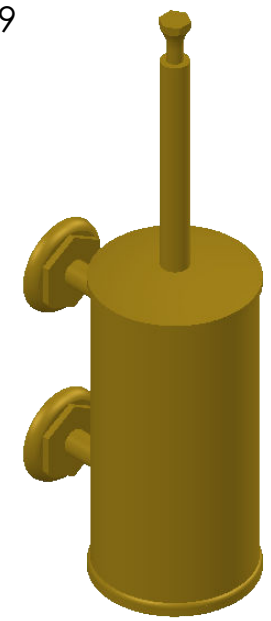

**Collection : Accessoires Industry**

**Pot à balai murale avec couvercle**

**Wall mounted brush holder with cover**

Ref : M81-599

$\varnothing$  Platine de fixation.  
 $\varnothing$  Fixing plate

**MARGOT**