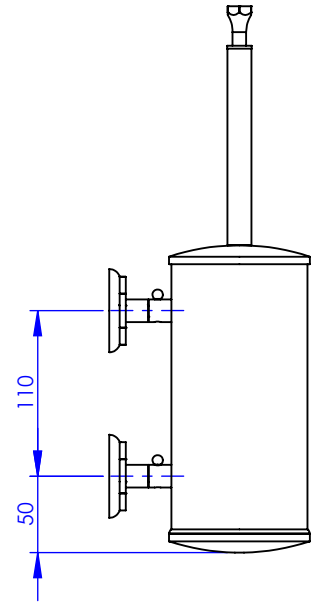

**Collection : Accessoires Industry**

**Pot à balai murale avec couvercle**

**Wall mounted brush holder with cover**

Ref : M81-599

$\varnothing$  Platine de fixation.  
 $\varnothing$  Fixing plate

**MARGOT**