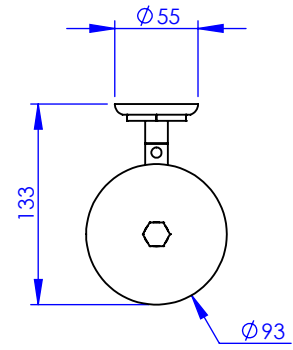

**Collection : Accessoires Industry**

**Pot à balai murale avec couvercle**

**Wall mounted brush holder with cover**

Ref : M81-599

$\varnothing$  Platine de fixation.  
 $\varnothing$  Fixing plate

**MARGOT**