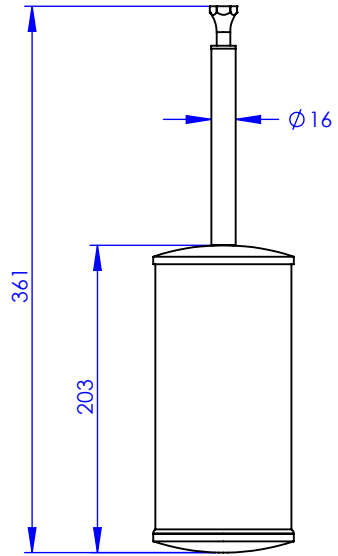

**Collection : Accessoires Industry**

**Pot à balai murale avec couvercle**

**Wall mounted brush holder with cover**

Ref : M81-599

$\varnothing$  Platine de fixation.  
 $\varnothing$  Fixing plate

**MARGOT**