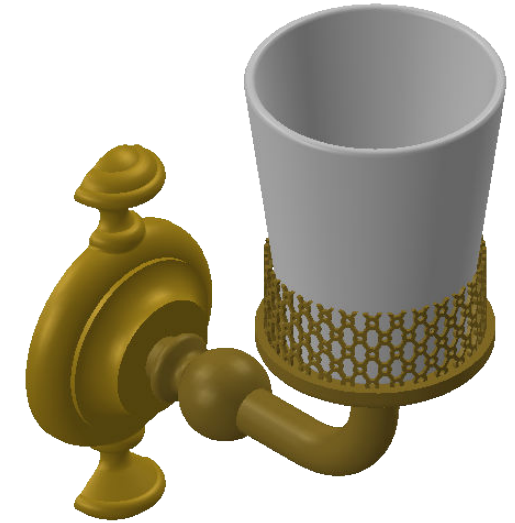

Collection : Accessoires 1900

Porte-verre avec gobelet porcelaine, mural

Wall mounted glass holder with porcelain tumbler

Ref : M01-520

MARGOT

PARIS . 1912

09/07/2021 -1