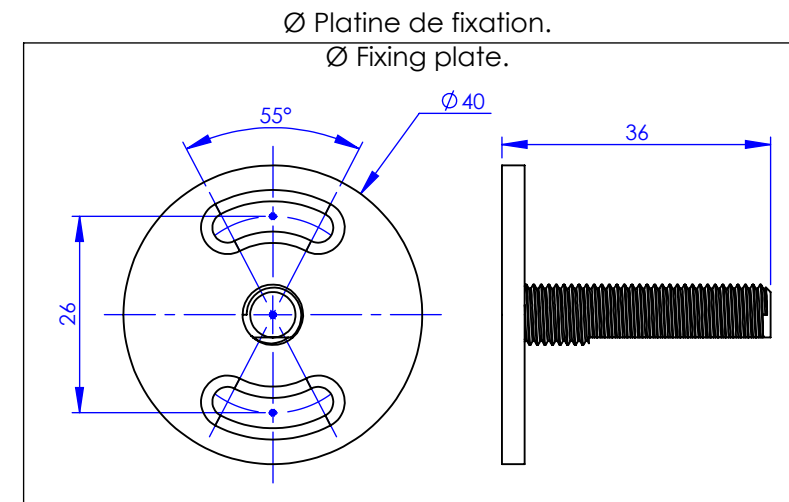

Collection : Accessoires 1900

Porte-verre avec gobelet porcelaine, mural

Wall mounted glass holder with porcelain tumbler

Ref : M01-520

MARGOT

PARIS . 1912

09/07/2021 -1