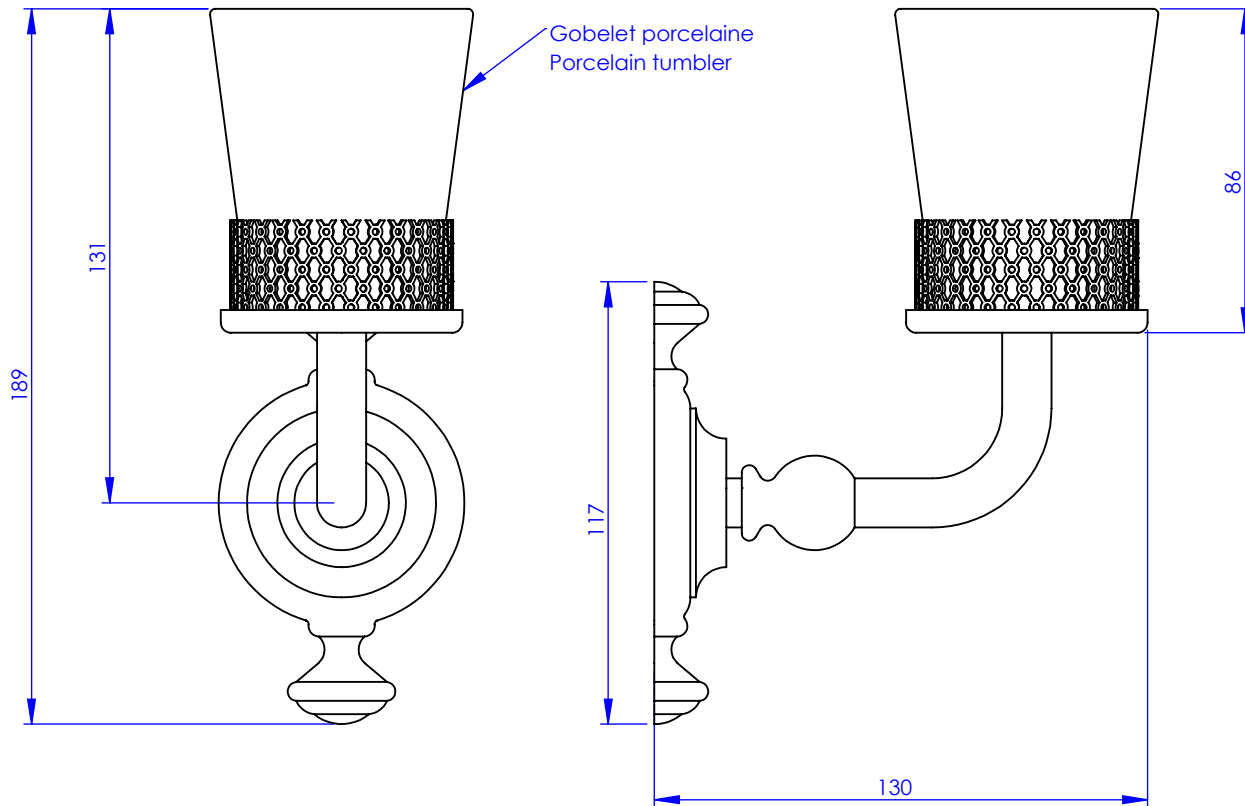

Collection : Accessoires 1900

Porte-verre avec gobelet porcelaine, mural

Wall mounted glass holder with porcelain tumbler

Ref : M01-520

MARGOT

PARIS . 1912

09/07/2021 -1