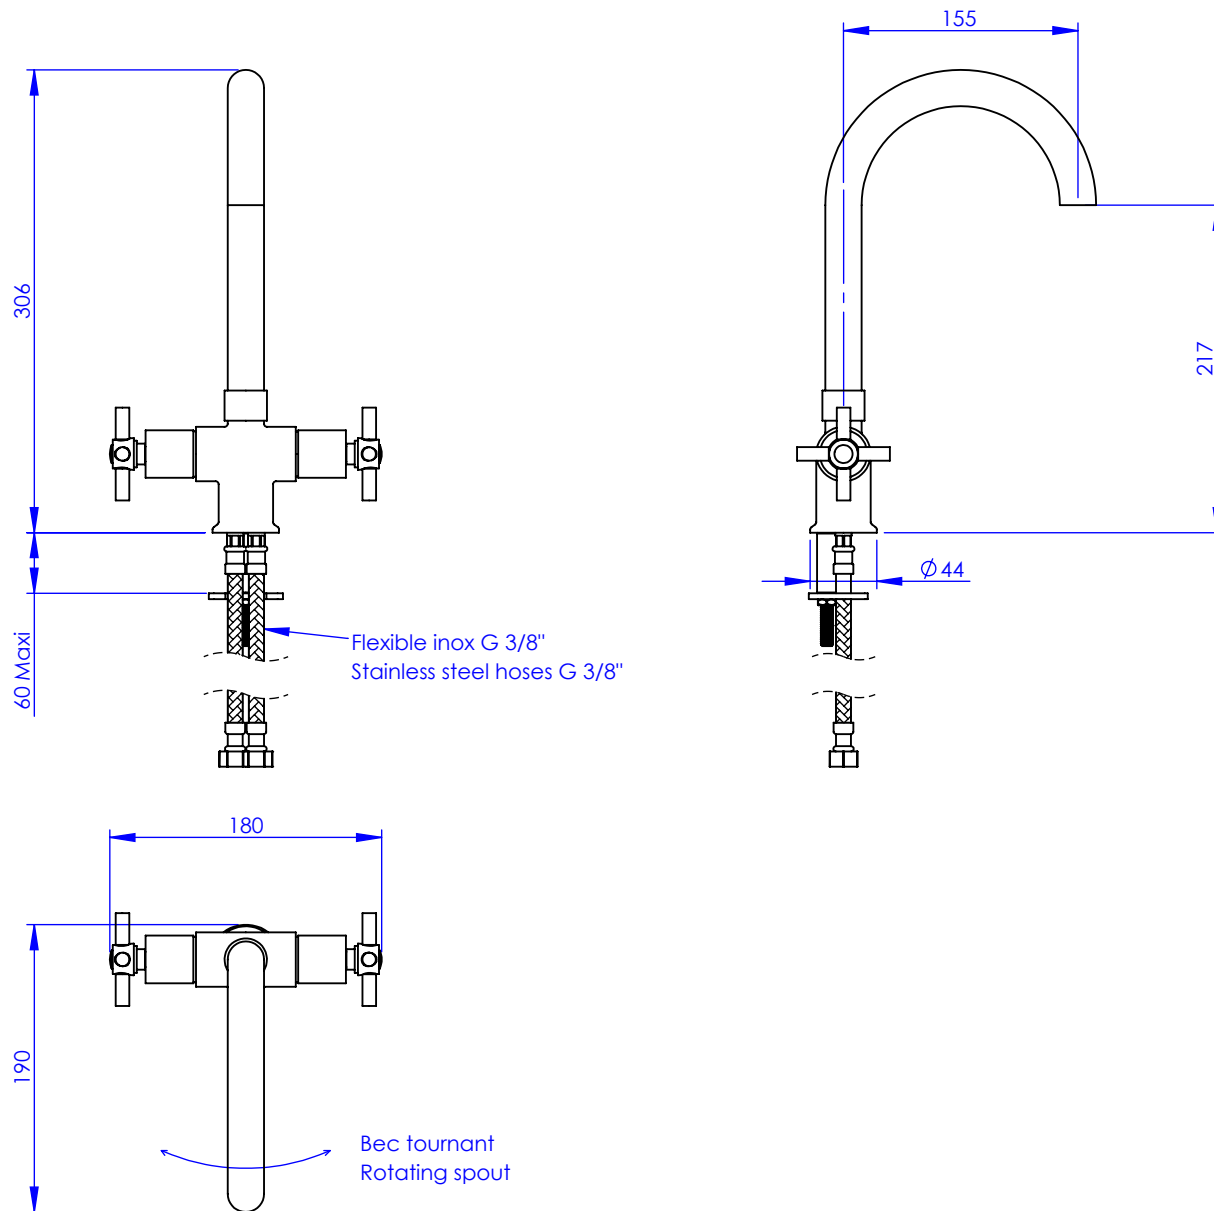

## Collection : Onyx

Mélangeur monotrou de lavabo, avec flexibles, sans vidage

Single-hole basin mixer, hoses & connections, without waste

Ref : M90-1101

Débit / Flow rate : ...l/min sous 3 bars.  
Pression maxi / max pressure : 5 bars.

Ø de perçage et entra-axe recommandés.  
Ø Recommended drilling and centre distances.

### Informations :

Fournie avec tête céramique 1/4 de tour. / Provided with ceramic cartridge 1/4 turn.

Raccordement par flexibles inox tressés (lg 350mm). / Connected by stainless steel hoses (lg 13"4/5).