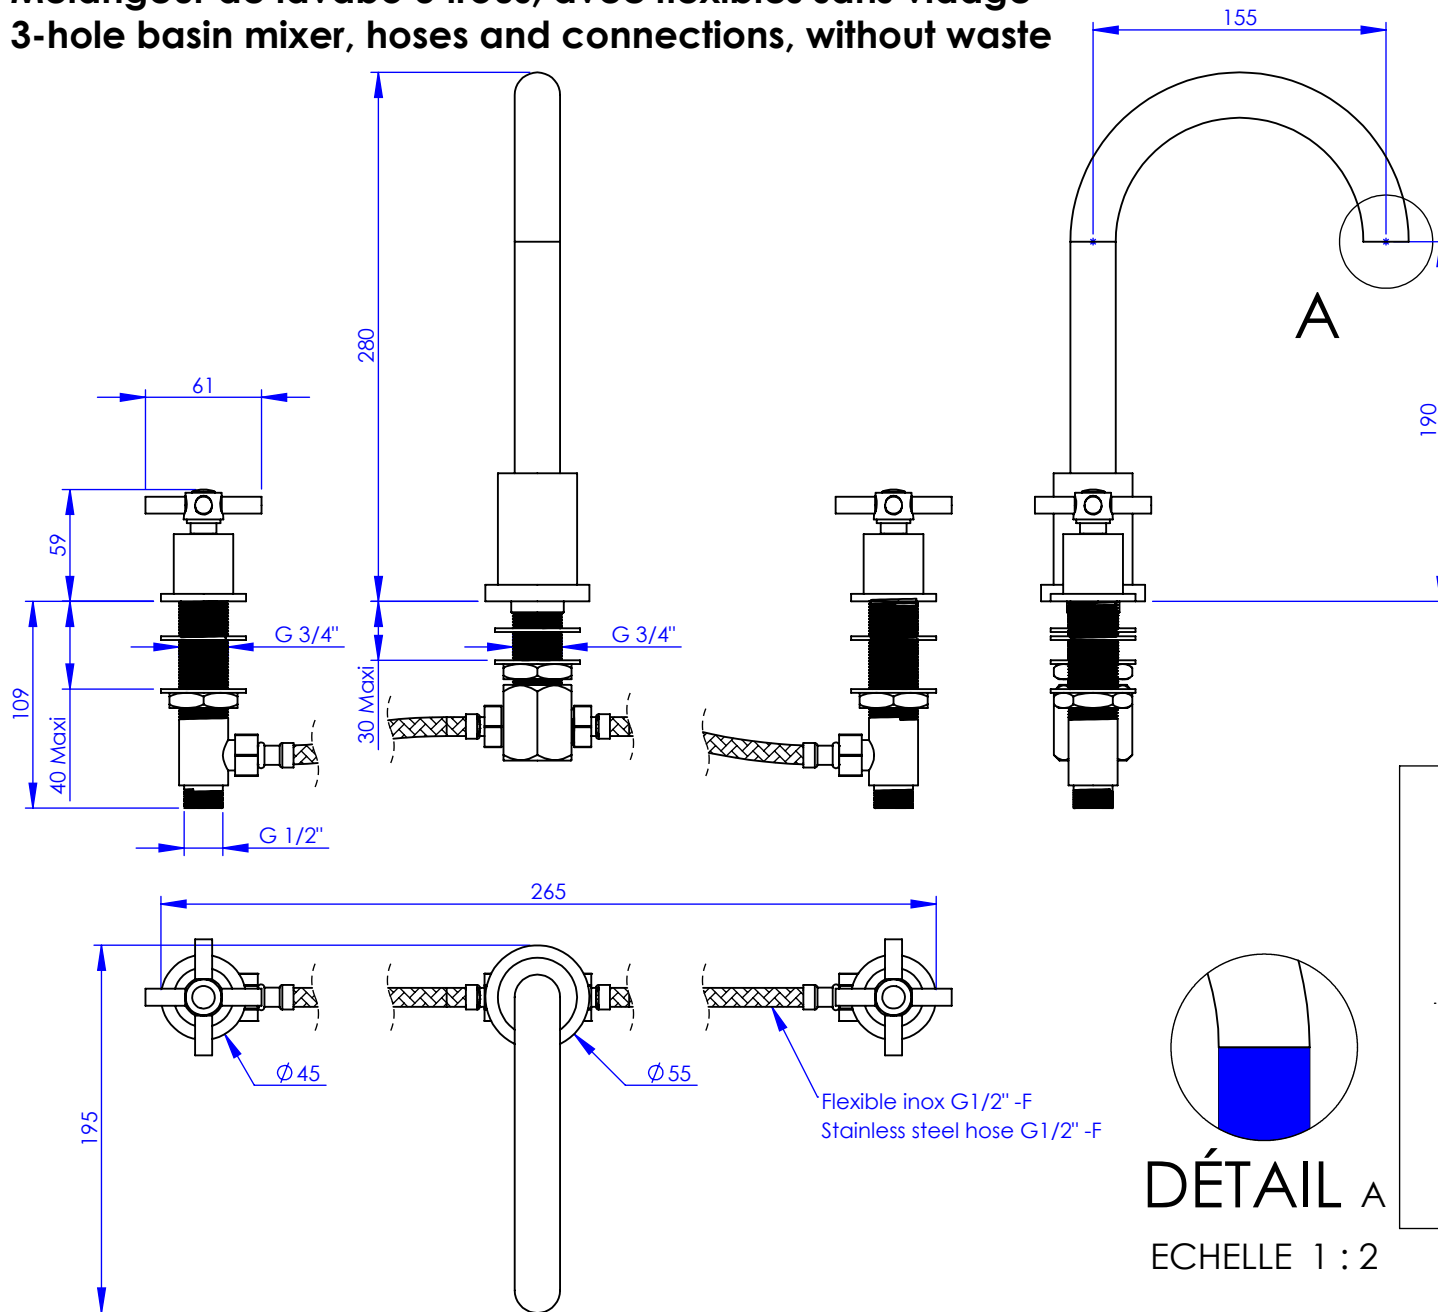

### Mélangeur de lavabo 3 trous, avec flexibles sans vidage 3-hole basin mixer, hoses and connections, without waste

Ref : M90-1301

Ancienne ref : 083.3.33.00

**Débit / Flow rate : ...l/min sous 3 bars.  
Pression maxi / max pressure : 5 bars.**

Ø de perçage et entra-axe recommandés.  
Ø Recommended drilling and centre distances.

**DÉTAIL A**  
ECHELLE 1 : 2

#### Informations :

Fournie avec tête céramique 1/4 de tour. / Provided with ceramic cartridge 1/4 turn.  
Raccordement par flexibles inox tressés (lg 350mm). / Connected by stainless steel hoses (lg 13 3/4").  
Vidage non-fourni. / Waste not-included.