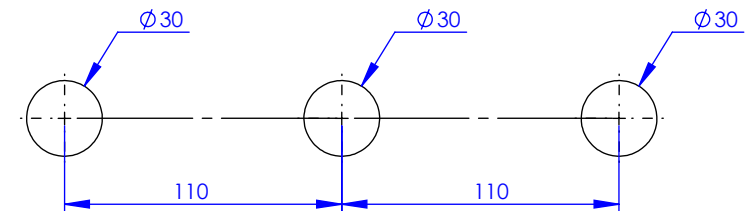

DÉTAIL A
ECHELLE 1 : 2

Informations :

Fournie avec tête céramique 1/4 de tour. / Provided with ceramic cartridge 1/4 turn.
Raccordement par flexibles inox tressés (lg 350mm). / Connected by stainless steel hoses (lg 13 3/4").
Vidage non-fourni. / Waste not-included.

MARGOT

PARIS . 1912

16/04/2021 -1