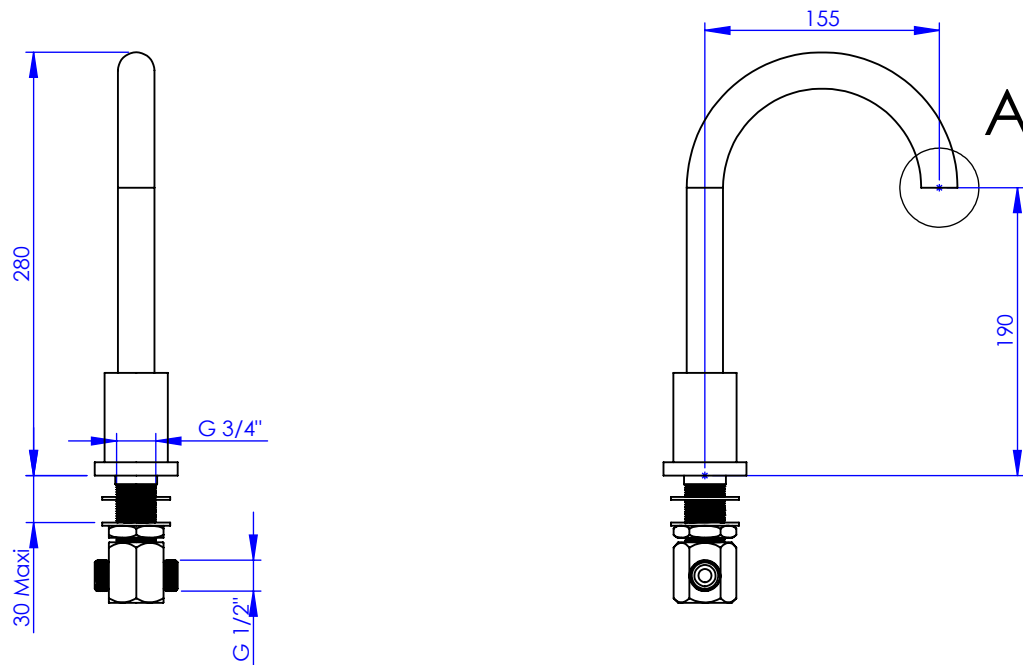

Collection : Onyx

Bec de lavabo sur gorge, avec flexibles L. 155mm

Basin spout, rim mounted with flexible hoses L. 155mm

Ref : M83-1S1

Débit / Flow rate : ...l/min sous 3 bars.
Pression maxi / max pressure : 5 bars.

Ø de perçage et entra-axe recommandés.
Ø Recommended drilling and centre distances.

MARGOT

PARIS . 1912

23/04/2021 -1

Informations :

Raccordement par flexibles inox tressés (lg 350mm). / Connected by stainless steel hoses (lg 13'4/5).