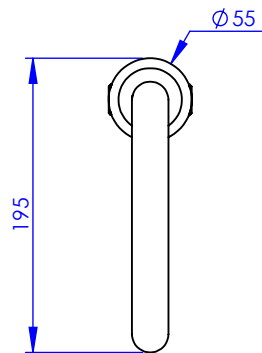

Collection : Onyx

Bec de lavabo sur gorge, avec flexibles L. 155mm

Basin spout, rim mounted with flexible hoses L. 155mm

Ref : M83-1S1

Débit / Flow rate : ...l/min sous 3 bars.
Pression maxi / max pressure : 5 bars.

Ø de perçage et entra-axe recommandés.
Ø Recommended drilling and centre distances.

MARGOT

PARIS . 1912

23/04/2021 -1

Informations :

Raccordement par flexibles inox tressés (lg 350mm). / Connected by stainless steel hoses (lg 13'4/5).