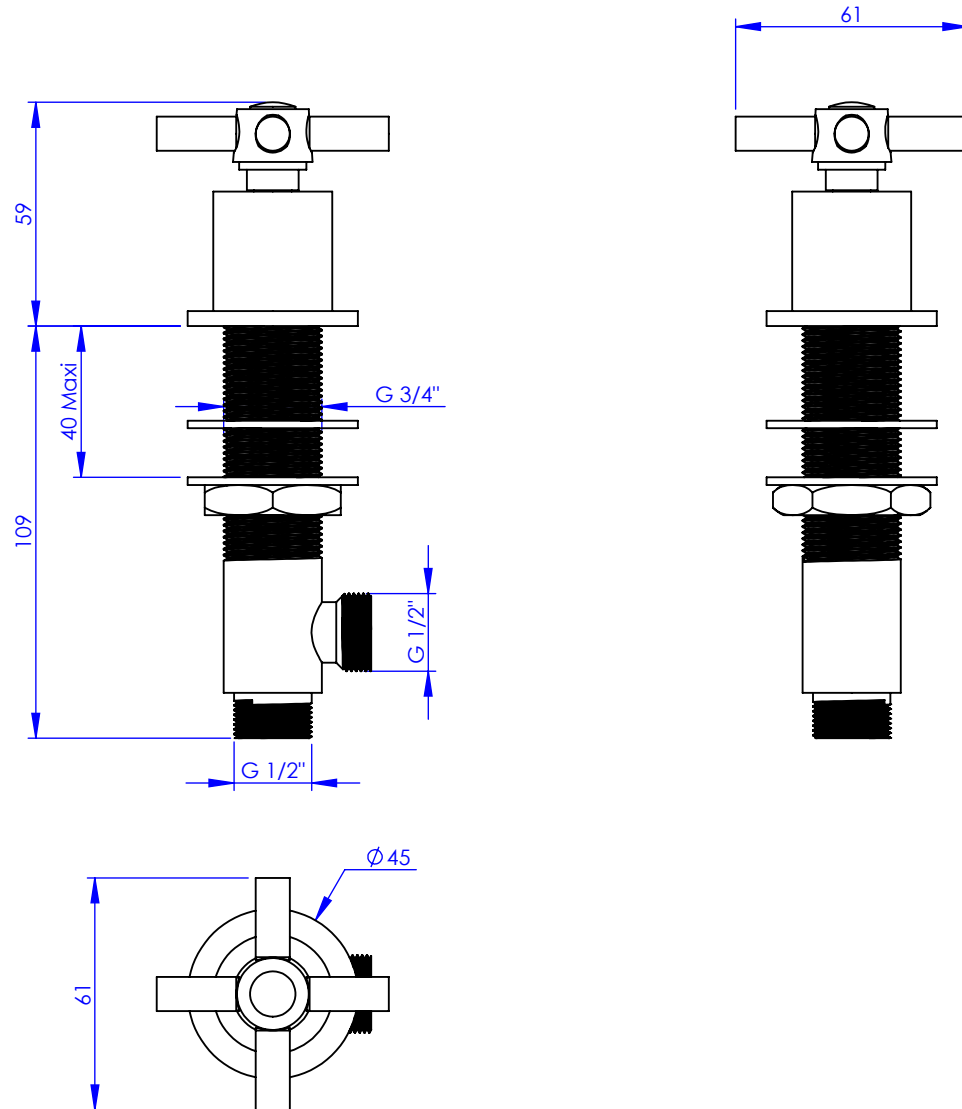

Collection : Onyx

Robinet d'alimentation 1/2" sur gorge, 1/4 de tour, Droite (Froid)

Rim mounted valve 1/2", 1/4 turn, Right (Cold)

Ref : M90-126C
M90-126H

Ancienne ref : 083.7.00.21

Débit / Flow rate : ...l/min sous 3 bars.
Pression maxi / max pressure : 5 bars.

Ø de perçage et entra-axe recommandés.
Ø Recommended drilling and centre distances.

MARGOT

PARIS . 1912

09/03/2021 -1

Informations :

Fournie avec tête céramique 1/4 de tour. / Provided with céramic cartridge 1/4 turn.