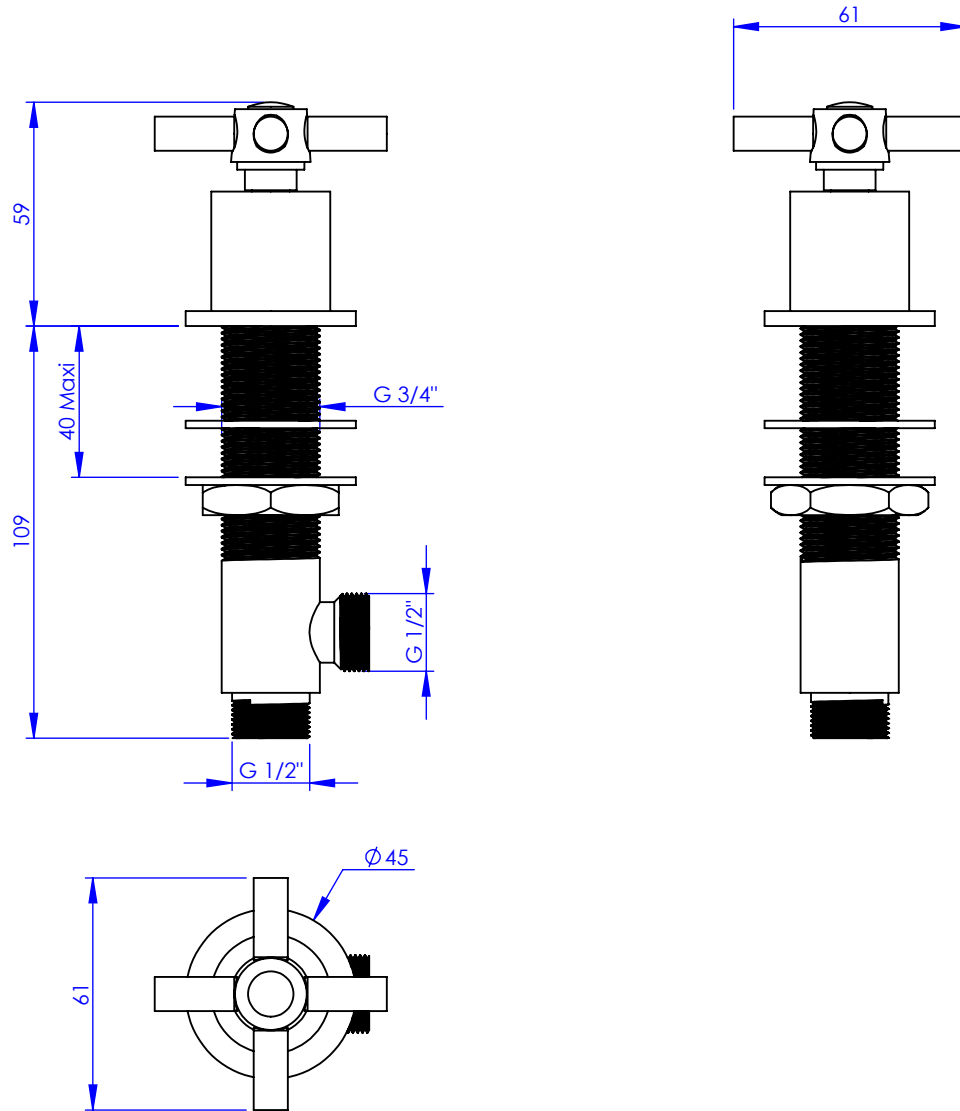

Collection : Onyx

Robinet d'alimentation 1/2" sur gorge, 1/4 de tour, Droite (Froid)

Rim mounted valve 1/2", 1/4 turn, Right (Cold)

Ref : M90-126C
M90-126H

Ancienne ref : 083.7.00.21

Débit / Flow rate : ...l/min sous 3 bars.
Pression maxi / max pressure : 5 bars.

Ø de perçage et entra-axe recommandés.
Ø Recommended drilling and centre distances.

MARGOT

PARIS . 1912

09/03/2021 -1

Informations :

Fournie avec tête céramique 1/4 de tour. / Provided with céramic cartridge 1/4 turn.