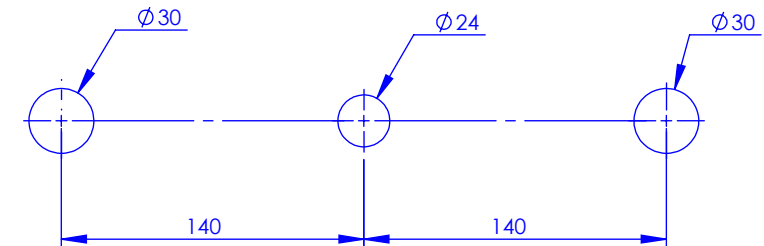

### Wall mounted 3-hole basin set

Ref : M90-1303

Ancienne ref : 083.3.43.00

**Débit / Flow rate : ...l/min sous 3 bars.**  
**Pression maxi / max pressure : 5 bars.**

Ø de perçage et entra-axe recommandés.  
Ø Recommended drilling and centre distances.

**DÉTAIL A**  
ECHELLE 1 : 2