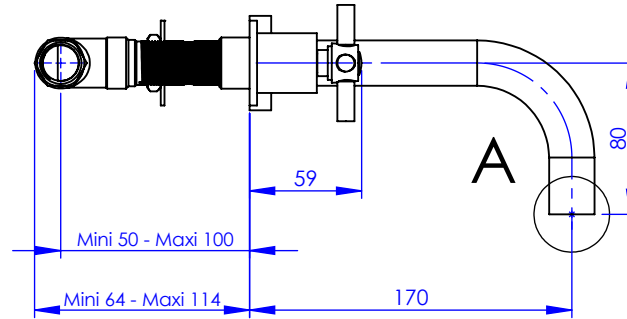

### Mélangeur de lavabo 3 trous mural

### Wall mounted 3-hole basin set

Ref : M90-1303

Ancienne ref : 083.3.43.00

**Débit / Flow rate : ...l/min sous 3 bars.**  
**Pression maxi / max pressure : 5 bars.**

Ø de perçage et entra-axe recommandés.  
Ø Recommended drilling and centre distances.

#### Informations :

Fournie avec tête céramique 1/4 de tour. / Provided with ceramic cartridge 1/4 turn.

Vidage non-fourni. / Waste not-included.