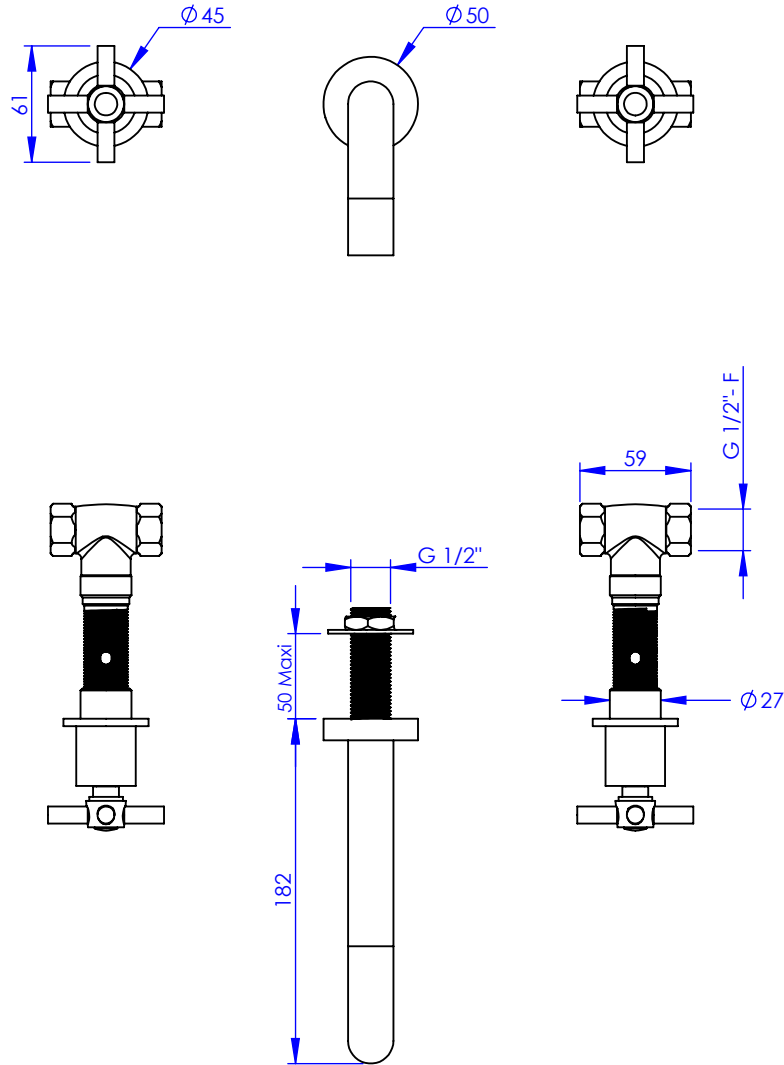

### Mélangeur de lavabo 3 trous mural

### Wall mounted 3-hole basin set

Ref : M90-1303

Ancienne ref : 083.3.43.00

**Débit / Flow rate : ...l/min sous 3 bars.**  
**Pression maxi / max pressure : 5 bars.**

Ø de perçage et entra-axe recommandés.  
Ø Recommended drilling and centre distances.

#### Informations :

Fournie avec tête céramique 1/4 de tour. / Provided with ceramic cartridge 1/4 turn.

Vidage non-fourni. / Waste not-included.