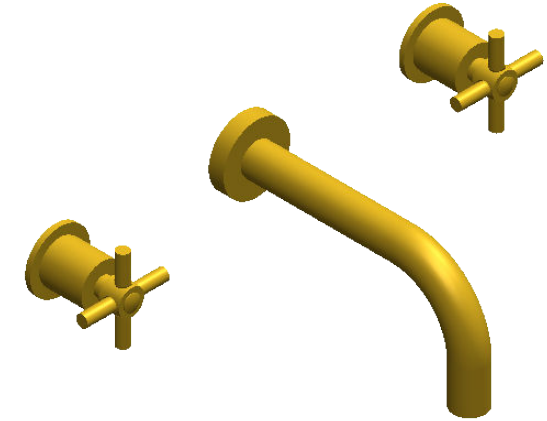

## Collection : Onyx

### Mélangeur de lavabo 3 trous mural

### Wall mounted 3-hole basin set

Ref : M90-1303

Ancienne ref : 083.3.43.00

**Débit / Flow rate : ...l/min sous 3 bars.**  
**Pression maxi / max pressure : 5 bars.**

Ø de perçage et entra-axe recommandés.  
Ø Recommended drilling and centre distances.

#### Informations :

Fournie avec tête céramique 1/4 de tour. / Provided with ceramic cartridge 1/4 turn.

Vidage non-fourni. / Waste not-included.