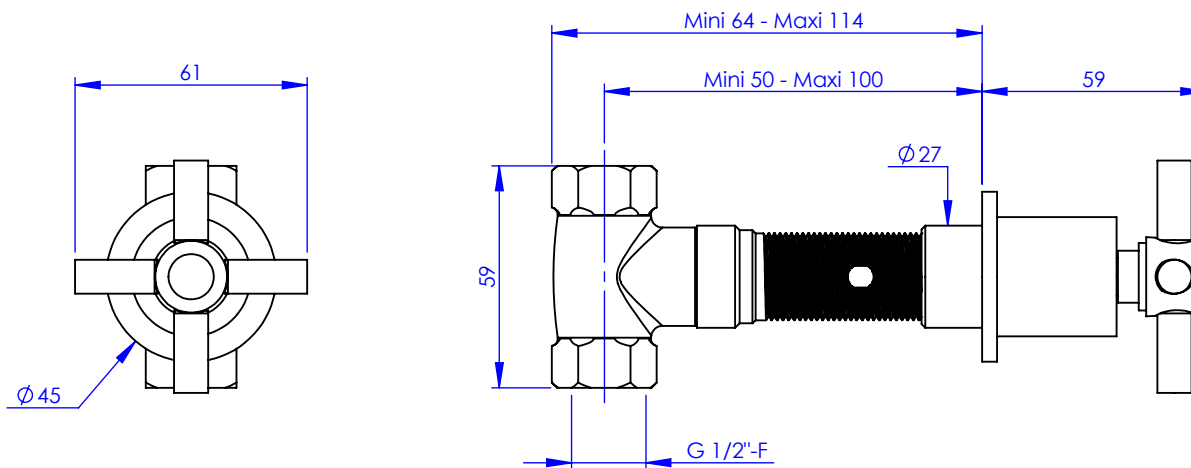

Collection : Onyx

Robinet d'arrêt 1/2" encastré mural, 1/4 de tour

Wall mounted valve 1/2", 1/4 turn

Ref : M90-128C
M90-128H

Ancienne ref : 083.3.00.26

Débit / Flow rate : ...l/min sous 3 bars.
Pression maxi / max pressure : 5 bars.

Ø de perçage et entra-axe recommandés.
Ø Recommended drilling and centre distances.

Informations :

Fournie avec tête céramique 1/4 de tour. / Provided with ceramic cartridge 1/4 turn.

MARGOT

PARIS . 1912

09/03/2021 -1