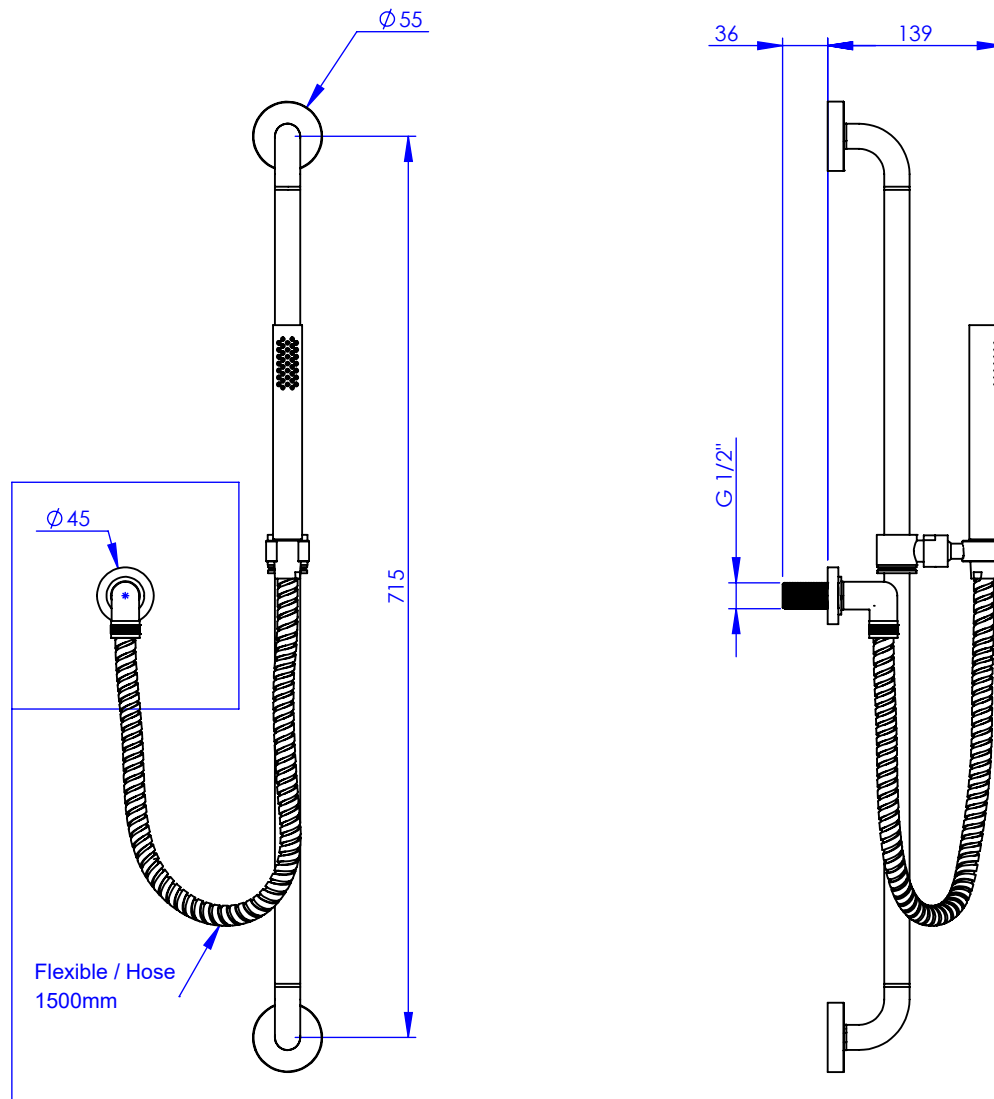

## Collection : Onyx

Coulidouche avec douchette, sortie coudée 1/2" et flexible 150 cm

Wall shower set on sliding bar, with elbow 1/2" and hose 150 cm

Ref : M90-2211 & M90-3211

Ancienne ref : 083.7.DS.16

**Débit / Flow rate : 10 l/min sous 3 bars.**  
**Pression maxi / max pressure : 5 bars.**

Ø de perçage et entra-axe recommandés.  
Ø Recommended drilling and centre distances.