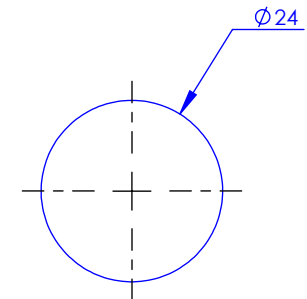

MARGOT

PARIS . 1912

07/04/2021 -1