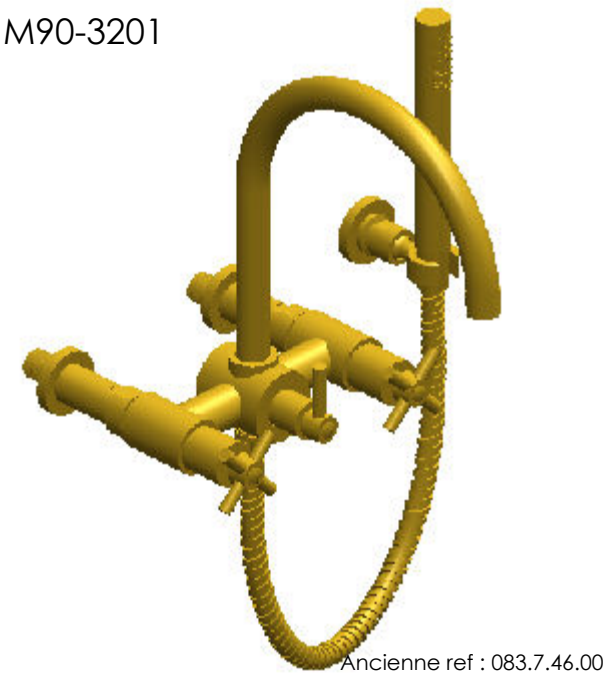

Collection : Onyx

Mélangeur bain-douche mural avec douchette et flexible

Wall-mounted bath and shower mixer with handshower set and hose

Ref : M90-3201

Débit / Flow rate : ...l/min sous 3 bars.
Pression maxi / max pressure : 5 bars.

Ø de perçage et entre-axe recommandés.
Ø Recommended drilling and centre distances.

MARGOT

PARIS . 1912

08/03/2021 -2

Informations :

Fournie avec tête céramique 1/4 de tour. / Provided with ceramic cartridge 1/4 turn.