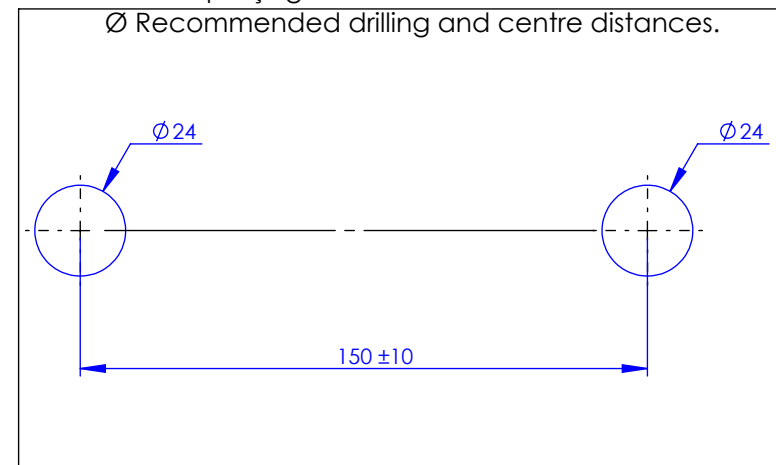

Collection : Onyx

Mélangeur bain-douche mural avec douchette et flexible

Wall-mounted bath and shower mixer with handshower set and hose

Ref : M90-3201

Débit / Flow rate : ...l/min sous 3 bars.
Pression maxi / max pressure : 5 bars.

Ø de perçage et entre-axe recommandés.
Ø Recommended drilling and centre distances.

MARGOT

PARIS . 1912

08/03/2021 -2

Informations :

Fournie avec tête céramique 1/4 de tour. / Provided with ceramic cartridge 1/4 turn.