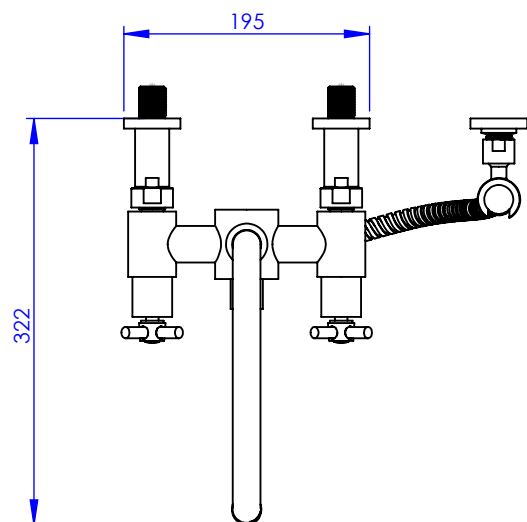

Collection : Onyx

Mélangeur bain-douche mural avec douchette et flexible

Wall-mounted bath and shower mixer with handshower set and hose

Ref : M90-3201

Débit / Flow rate : ...l/min sous 3 bars.
Pression maxi / max pressure : 5 bars.

Ø de perçage et entre-axe recommandés.
Ø Recommended drilling and centre distances.

MARGOT

PARIS . 1912

08/03/2021 -2

Informations :

Fournie avec tête céramique 1/4 de tour. / Provided with ceramic cartridge 1/4 turn.