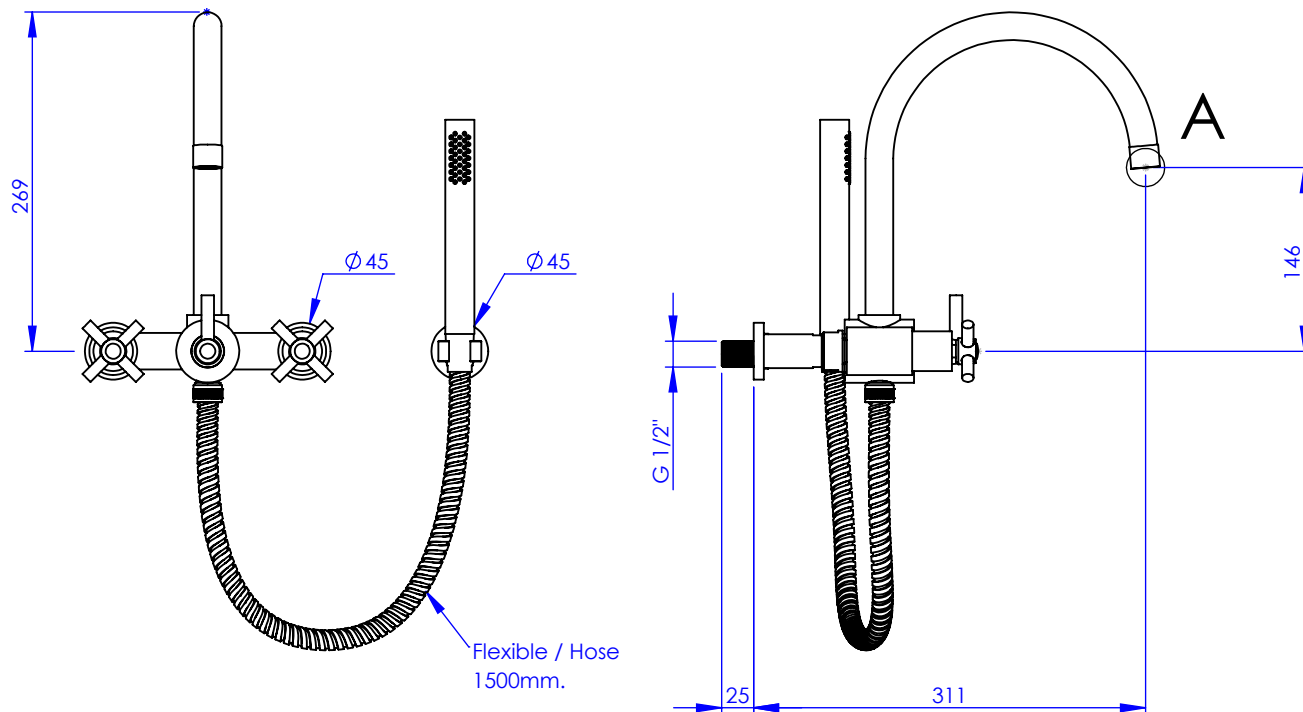

Collection : Onyx

Mélangeur bain-douche mural avec douchette et flexible

Wall-mounted bath and shower mixer with handshower set and hose

Ref : M90-3201

Débit / Flow rate : ...l/min sous 3 bars.
Pression maxi / max pressure : 5 bars.

Ø de perçage et entre-axe recommandés.
Ø Recommended drilling and centre distances.

MARGOT

PARIS . 1912

08/03/2021 -2

Informations :

Fournie avec tête céramique 1/4 de tour. / Provided with ceramic cartridge 1/4 turn.