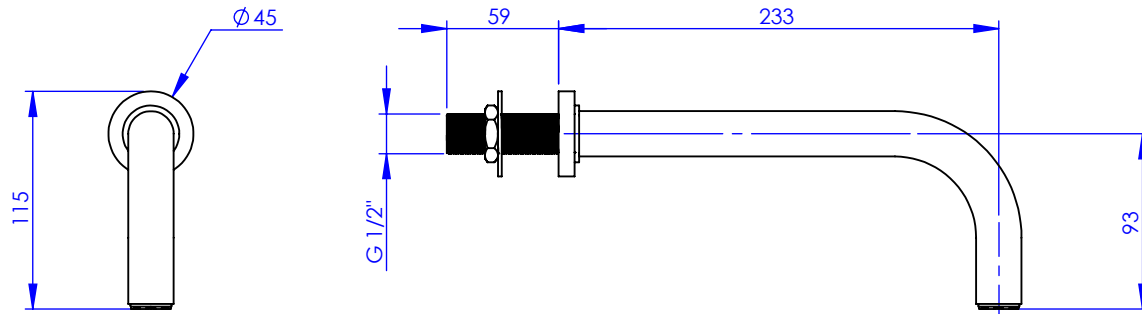

**Collection : Oyx**

**Bec de bain mural, L. 233mm**

**Wall mounted bath spout, L. 233mm**

Ref : M90-3WS1

**Débit / Flow rate : ...l/min sous 3 bars.**  
**Pression maxi / max pressure : 5 bars.**

Ø de perçage et entra-axe recommandés.  
Ø Recommended drilling and centre distances.