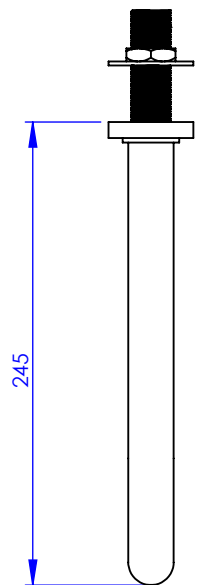

**Collection : Oyx**

**Bec de bain mural, L. 233mm**

**Wall mounted bath spout, L. 233mm**

Ref : M90-3WS1

**Débit / Flow rate : ...l/min sous 3 bars.**  
**Pression maxi / max pressure : 5 bars.**

Ø de perçage et entra-axe recommandés.  
Ø Recommended drilling and centre distances.