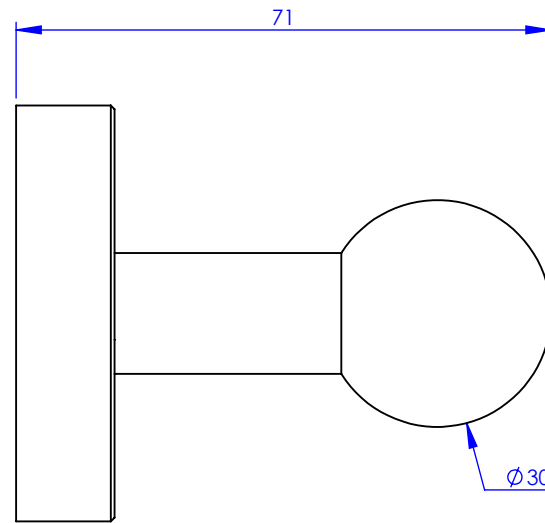

Collection : Accessoires Onyx

Patère simple, murale

Wall mounted robe hook

Ref : M90-502

Ancienne ref : 083.9.71.00

Ø Platine de fixation.

Ø Fixing plate

MARGOT