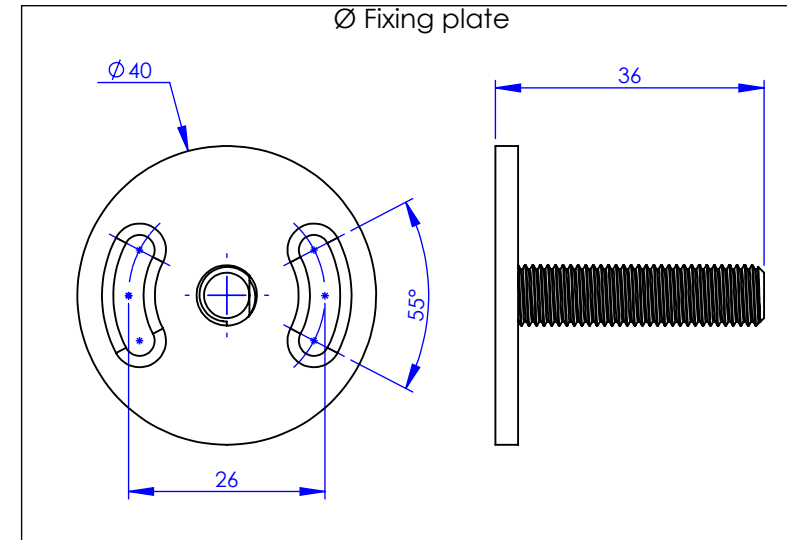

Collection : Accessoires Onyx

Patère simple, murale

Wall mounted robe hook

Ref : M90-502

Ancienne ref : 083.9.71.00

Ø Platine de fixation.

Ø Fixing plate

MARGOT