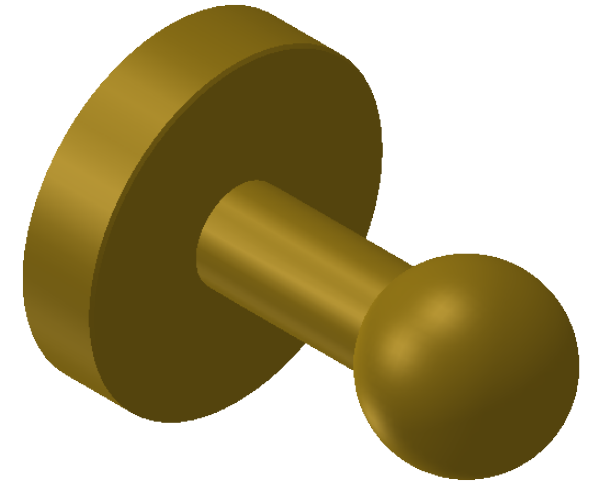

Collection : Accessoires Onyx

Patère simple, murale

Wall mounted robe hook

Ref : M90-502

Ancienne ref : 083.9.71.00

Ø Platine de fixation.

Ø Fixing plate

MARGOT