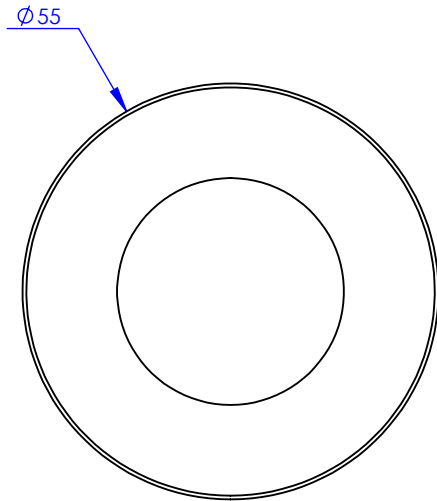

Collection : Accessoires Onyx

Patère simple, murale

Wall mounted robe hook

Ref : M90-502

Ancienne ref : 083.9.71.00

Ø Platine de fixation.

Ø Fixing plate

MARGOT