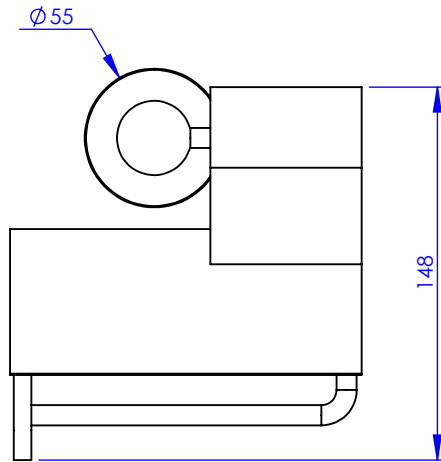

Collection : Accessoires Onyx

Porte-rouleau avec couvercle, mural

Wall mounted toilet roll holder with cover

Ref : M90-503

Ancienne ref : 083.9.92.00

Ø Platine de fixation.

Ø Fixing plate

MARGOT