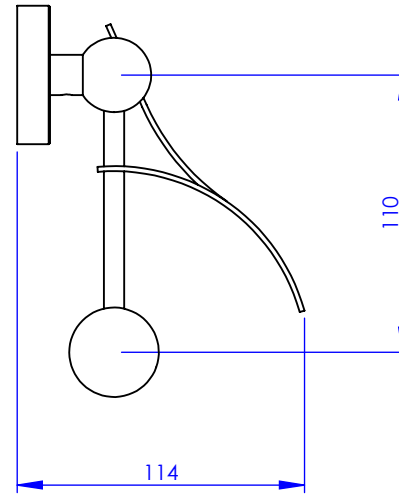

Collection : Accessoires Onyx

Porte-rouleau avec couvercle, mural

Wall mounted toilet roll holder with cover

Ref : M90-503

Ancienne ref : 083.9.92.00

Ø Platine de fixation.

Ø Fixing plate

MARGOT