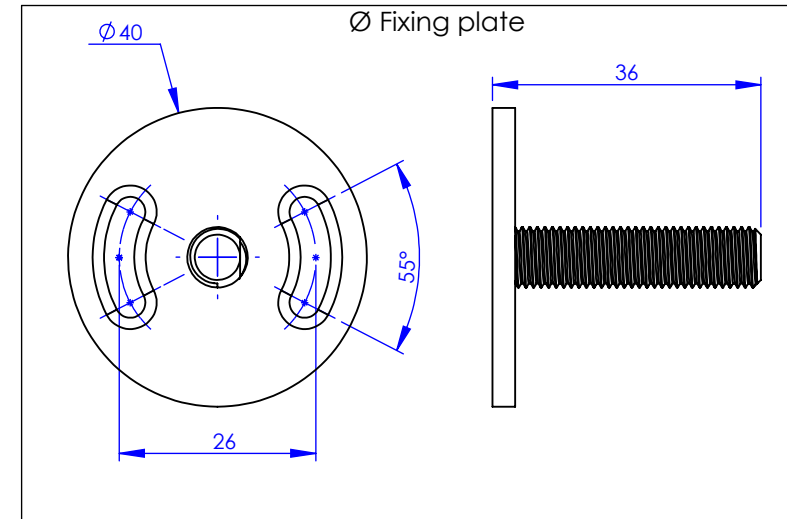

Collection : Accessoires Onyx

Porte-rouleau avec couvercle, mural

Wall mounted toilet roll holder with cover

Ref : M90-503

Ancienne ref : 083.9.92.00

Ø Platine de fixation.

Ø Fixing plate

MARGOT