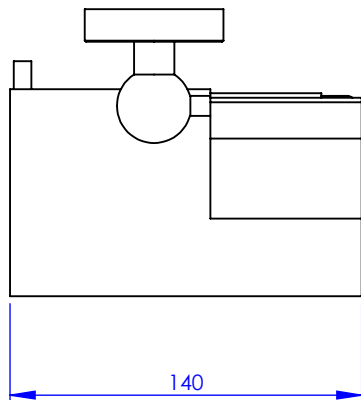

Collection : Accessoires Onyx

Porte-rouleau avec couvercle, mural

Wall mounted toilet roll holder with cover

Ref : M90-503

Ancienne ref : 083.9.92.00

Ø Platine de fixation.

Ø Fixing plate

MARGOT