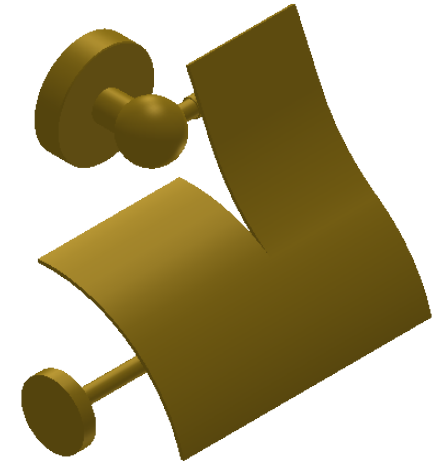

Collection : Accessoires Onyx

Porte-rouleau avec couvercle, mural

Wall mounted toilet roll holder with cover

Ref : M90-503

Ancienne ref : 083.9.92.00

Ø Platine de fixation.

Ø Fixing plate

MARGOT