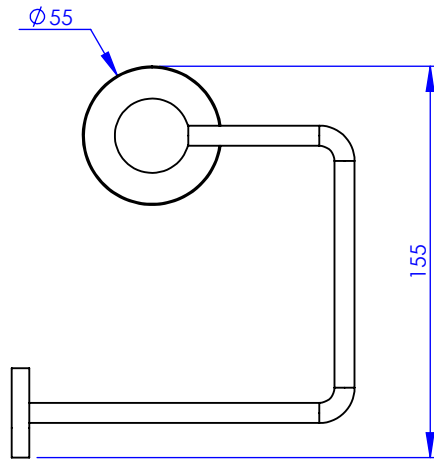

Collection : Accessoires Onyx

Porte-rouleau sans couvercle, mural

Wall mounted toilet roll holder without cover

Ref : M90-504

Ancienne ref : 083.9.93.00

Ø Platine de fixation.
Ø Fixing plate

MARGOT

PARIS . 1912