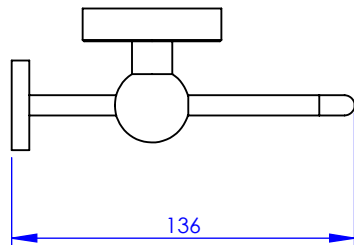

Collection : Accessoires Onyx

Porte-rouleau sans couvercle, mural

Wall mounted toilet roll holder without cover

Ref : M90-504

Ancienne ref : 083.9.93.00

Ø Platine de fixation.
Ø Fixing plate

MARGOT

PARIS . 1912