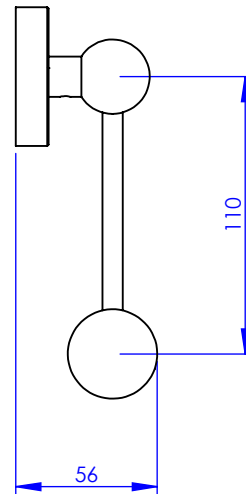

Collection : Accessoires Onyx

Porte-rouleau sans couvercle, mural

Wall mounted toilet roll holder without cover

Ref : M90-504

Ancienne ref : 083.9.93.00

Ø Platine de fixation.
Ø Fixing plate

MARGOT

PARIS . 1912