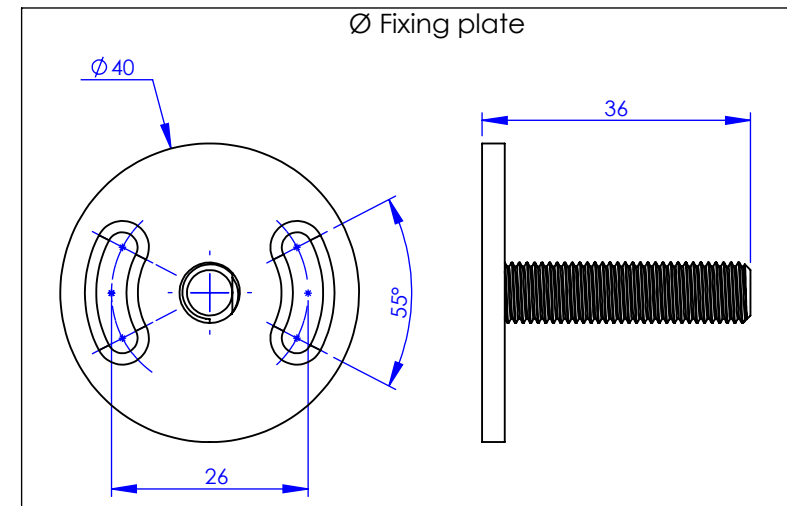

Collection : Accessoires Onyx

Porte-rouleau sans couvercle, mural

Wall mounted toilet roll holder without cover

Ref : M90-504

Ancienne ref : 083.9.93.00

Ø Platine de fixation.
Ø Fixing plate

MARGOT

PARIS . 1912