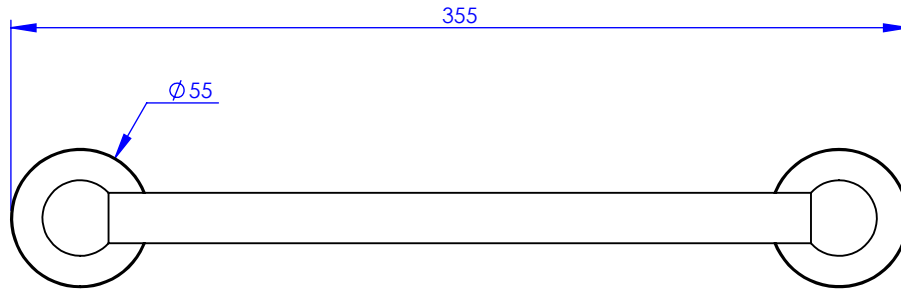

Collection : Accessoires Onyx

Barre sortie de baignoire, L.30 cm

Grab bar, L.30 cm

Ref : M90-512

Ancienne ref : 083.9.12.00

\varnothing Platine de fixation.

\varnothing Fixing plate

MARGOT