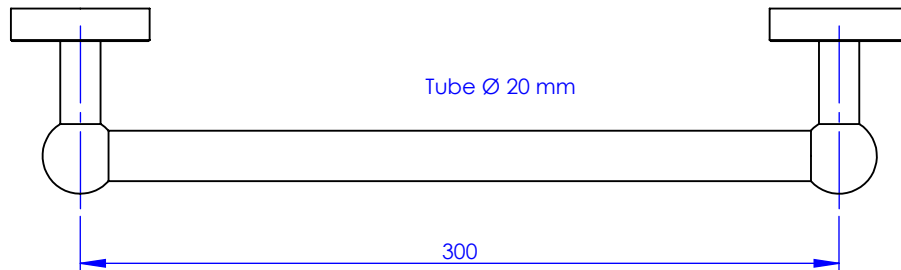

Collection : Accessoires Onyx

Barre sortie de baignoire, L.30 cm

Grab bar, L.30 cm

Ref : M90-512

Ancienne ref : 083.9.12.00

\varnothing Platine de fixation.

\varnothing Fixing plate

MARGOT