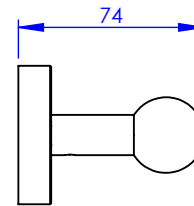

Collection : Accessoires Onyx

Barre sortie de baignoire, L.30 cm

Grab bar, L.30 cm

Ref : M90-512

Ancienne ref : 083.9.12.00

\varnothing Platine de fixation.

\varnothing Fixing plate

MARGOT