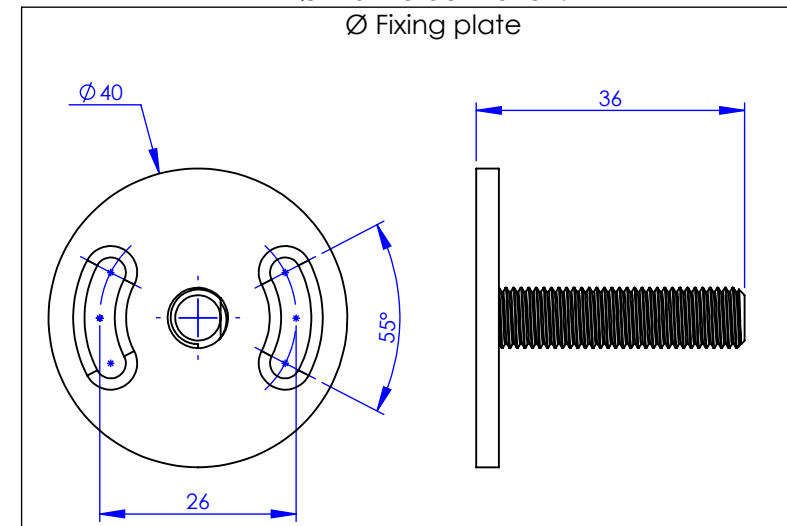

Collection : Accessoires Onyx

Barre sortie de baignoire, L.30 cm

Grab bar, L.30 cm

Ref : M90-512

Ancienne ref : 083.9.12.00

\varnothing Platine de fixation.

\varnothing Fixing plate

MARGOT