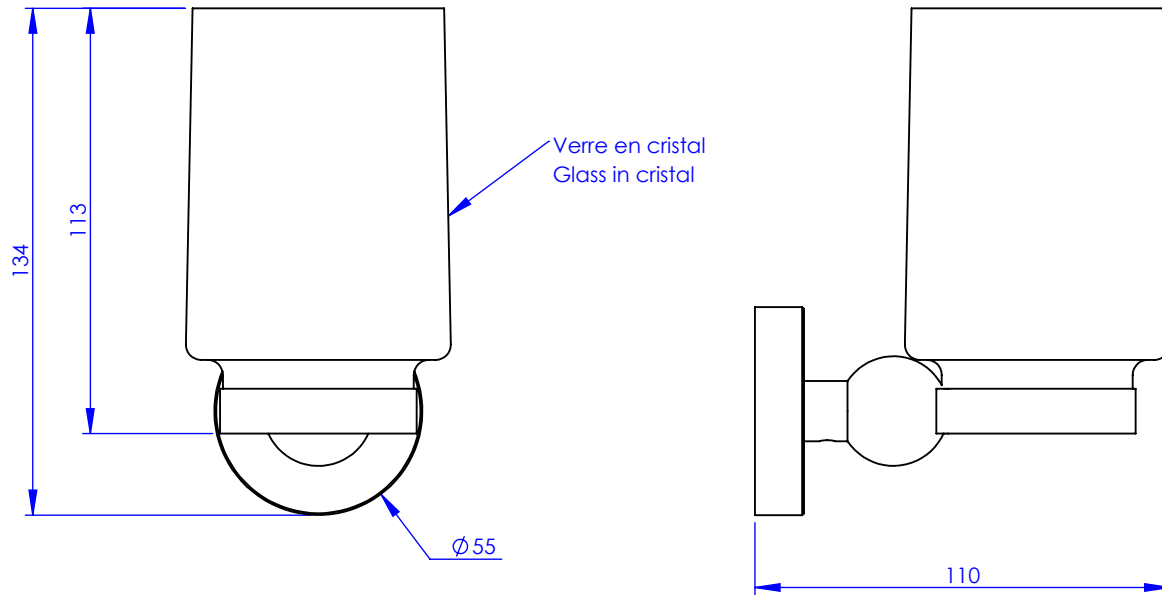

Collection : Accessoires Onyx

Porte-verre, mural

Wall mounted glass holder

Ref : M90-520

Ancienne ref : 083.9.62.00

Ø Platine de fixation.

Ø Fixing plate

MARGOT