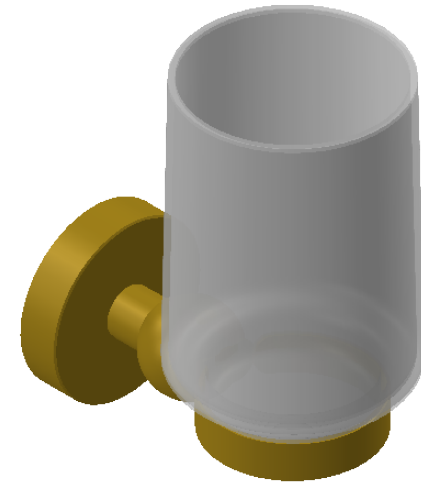

Collection : Accessoires Onyx

Porte-verre, mural

Wall mounted glass holder

Ref : M90-520

Ancienne ref : 083.9.62.00

Ø Platine de fixation.

Ø Fixing plate

MARGOT