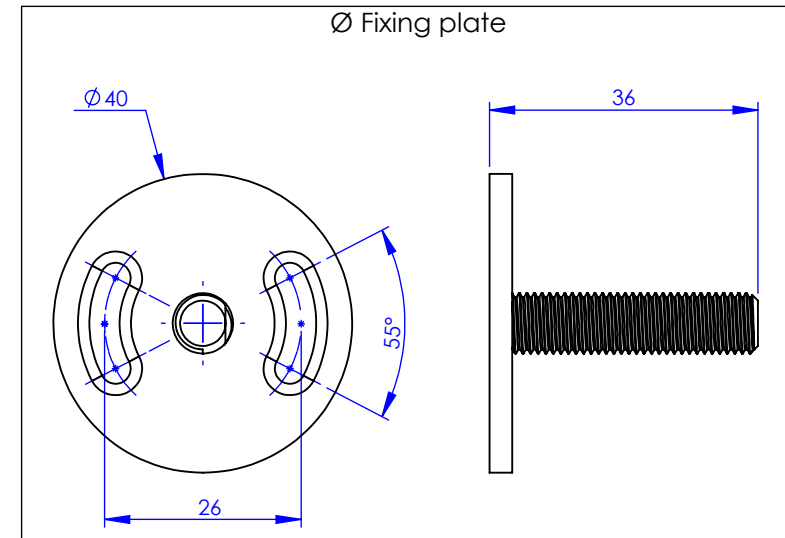

Collection : Accessoires Onyx

Porte-verre, mural

Wall mounted glass holder

Ref : M90-520

Ancienne ref : 083.9.62.00

Ø Platine de fixation.

Ø Fixing plate

MARGOT