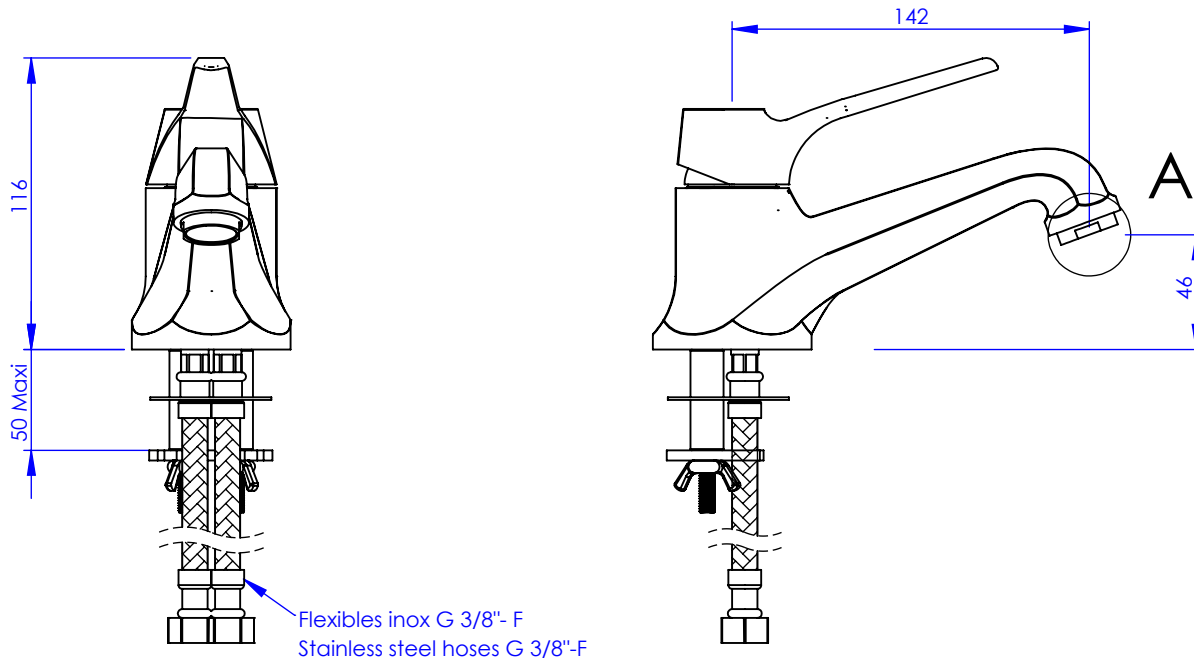

Collection : Westminster

Mitigeur monotrou de lavabo, avec flexibles sans vidage

Single-hole lever basin mixer, hoses and connections, without waste

Ref : M38-1101M

Ancienne ref : 039.3.51.00

Flexibles inox G 3/8"- F
Stainless steel hoses G 3/8"-F

DÉTAIL A

Débit / Flow rate : 6 l/min sous 3 bars.
Pression maxi / max pressure : 5 bars.

Ø de perçage recommandés.
Ø Recommended drilling.

MARGOT

PARIS . 1912

19/05/2021 -2

Informations :

Raccordement par flexibles inox tressés (lg 350mm). / Connected by stainless steel hoses (lg 13'4/5).