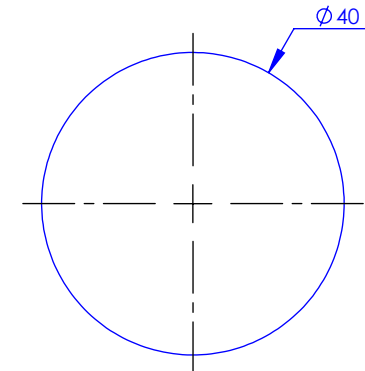

Collection : Westminster

Mitigeur monotrou de lavabo, avec flexibles sans vidage

Single-hole lever basin mixer, hoses and connections, without waste

Ref : M38-1101M

Ancienne ref : 039.3.51.00

Flexibles inox G 3/8"- F
Stainless steel hoses G 3/8"-F

DÉTAIL A

Débit / Flow rate : 6 l/min sous 3 bars.
Pression maxi / max pressure : 5 bars.

Ø de perçage recommandés.
Ø Recommended drilling.

MARGOT

PARIS . 1912

19/05/2021 -2

Informations :

Raccordement par flexibles inox tressés (lg 350mm). / Connected by stainless steel hoses (lg 13'4/5).