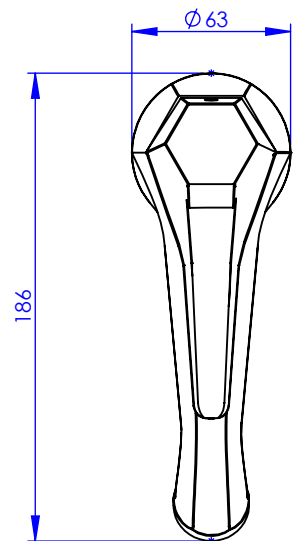

Collection : Westminster

Mitigeur monotrou de lavabo, avec flexibles sans vidage

Single-hole lever basin mixer, hoses and connections, without waste

Ref : M38-1101M

Ancienne ref : 039.3.51.00

Flexibles inox G 3/8"- F
Stainless steel hoses G 3/8"-F

DÉTAIL A

Débit / Flow rate : 6 l/min sous 3 bars.
Pression maxi / max pressure : 5 bars.

Ø de perçage recommandés.
Ø Recommended drilling.

MARGOT

PARIS . 1912

19/05/2021 -2

Informations :

Raccordement par flexibles inox tressés (lg 350mm). / Connected by stainless steel hoses (lg 13'4/5).