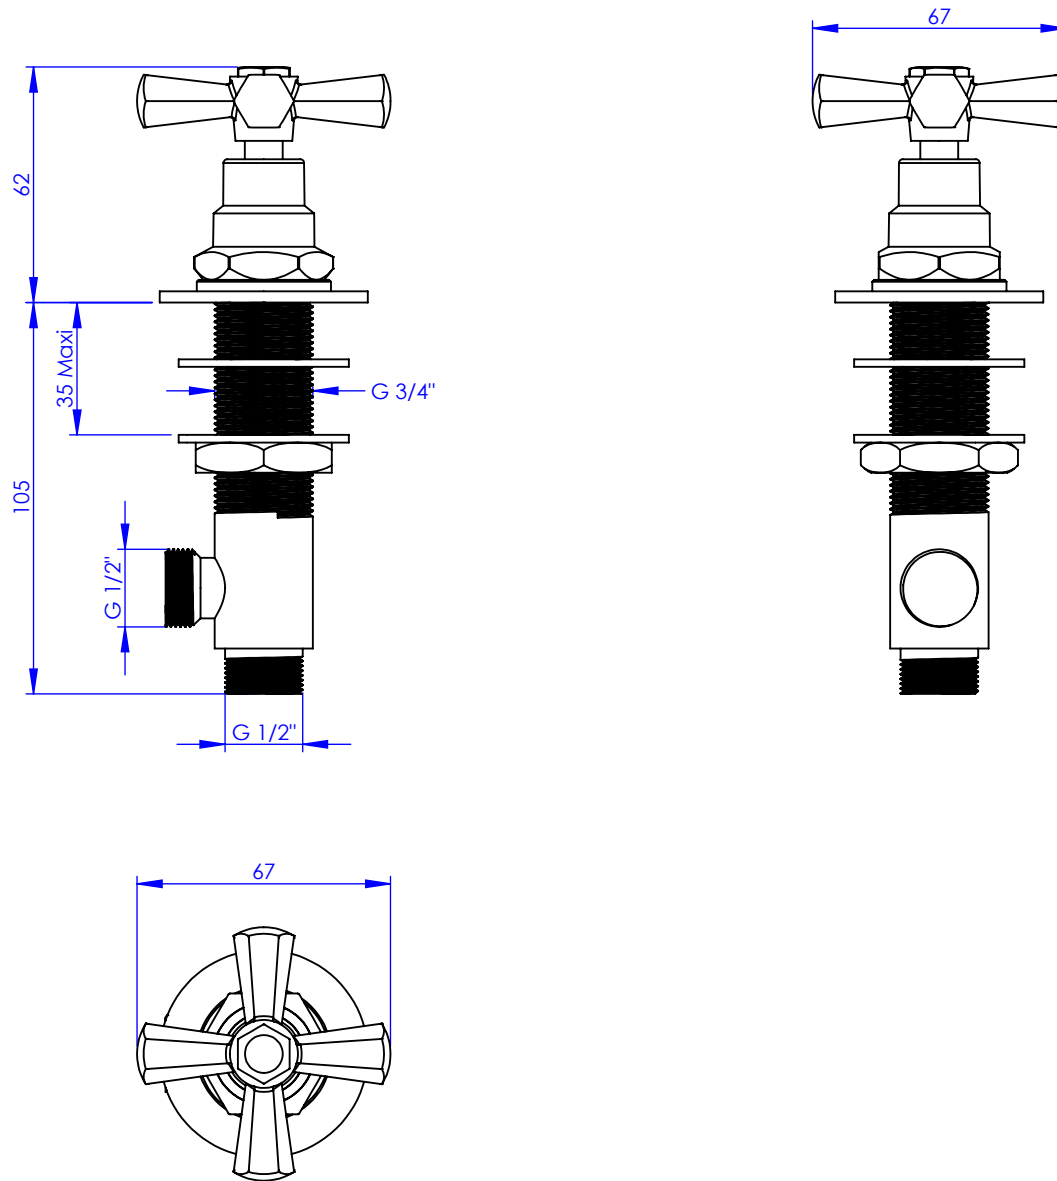

Collection : Westminster

Robinet d'alimentation 1/2" sur gorge, 1/4 de tour, Droite (Froid)

Rim mounted valve 1/2", 1/4 turn, Right (Cold)

Ref : M38-126C

Ancienne ref : 039.7.00.21

Débit / Flow rate : ...l/min sous 3 bars.
Pression maxi / max pressure : 5 bars.

Ø de perçage et entra-axe recommandés.
Ø Recommended drilling and centre distances.

MARGOT

PARIS . 1912

18/05/2021 -1

Informations :

Fournie avec tête céramique 1/4 de tour. / Provided with ceramic cartridge 1/4 turn.