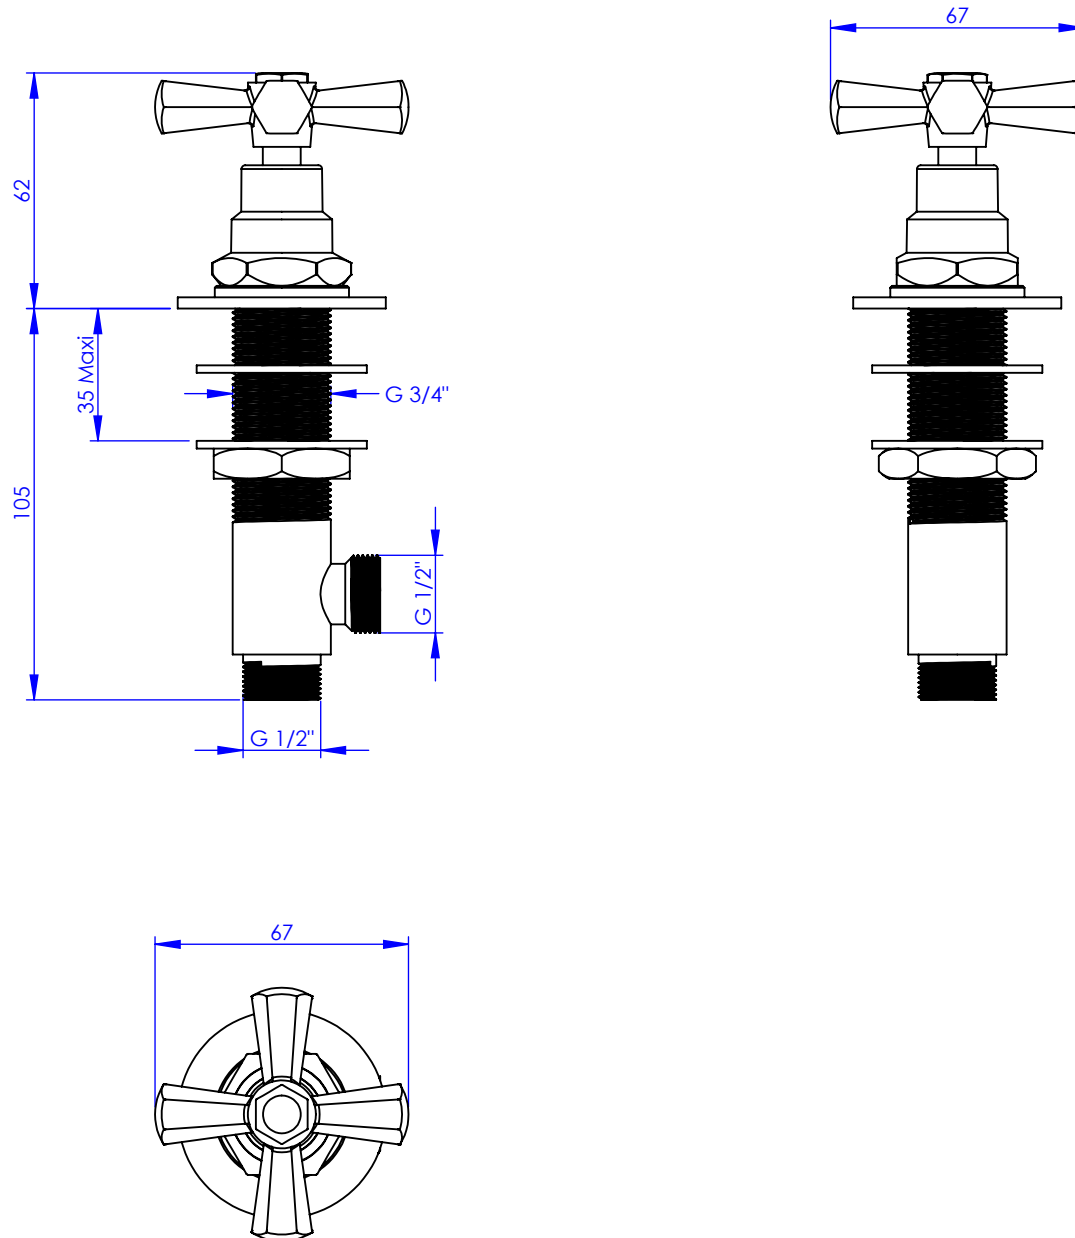

Collection : Westminster

Robinet d'alimentation 1/2" sur gorge, 1/4 de tour, Gauche (Chaud)

Rim mounted valve 1/2", 1/4 turn, Left (Hot)

Ref : M38-126H

Ancienne ref : 039.7.00.21

Débit / Flow rate : ...l/min sous 3 bars.
Pression maxi / max pressure : 5 bars.

Ø de perçage et entra-axe recommandés.
Ø Recommended drilling and centre distances.

MARGOT

PARIS . 1912

18/05/2021 -1

Informations :

Fournie avec tête céramique 1/4 de tour. / Provided with ceramic cartridge 1/4 turn.