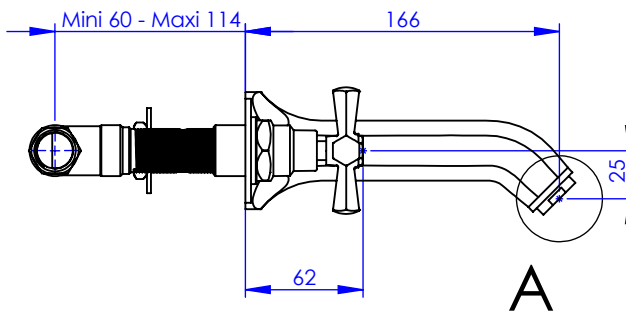

Collection : Westminster
Mélangeur de lavabo 3 trous mural
Wall mounted 3 hole basin set

Ref : M38-1303

Ancienne ref : 039.3.43.00

Débit / Flow rate : 6 l/min sous 3 bars.
Pression maxi / max pressure : 5 bars.

DÉTAIL A
 ECHELLE 1 : 2

Ø de perçage et entra-axe recommandés.
 Ø Recommended drilling and centre distances.

Informations :

Fournie avec tête céramique 1/4 de tour. / Provided with ceramic cartridge 1/4 turn.
 Vidage non-fourni. / Waste not-included.