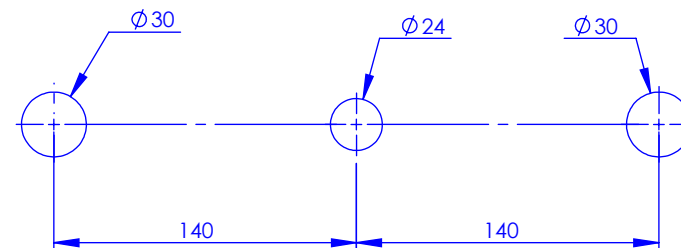

Collection : Westminster
Mélangeur de lavabo 3 trous mural
Wall mounted 3 hole basin set

Ref : M38-1303

Ancienne ref : 039.3.43.00

Débit / Flow rate : 6 l/min sous 3 bars.
Pression maxi / max pressure : 5 bars.

DÉTAIL A
 ECHELLE 1 : 2

Ø de perçage et entra-axe recommandés.
 Ø Recommended drilling and centre distances.

Informations :

Fournie avec tête céramique 1/4 de tour. / Provided with ceramic cartridge 1/4 turn.
 Vidage non-fourni. / Waste not-included.