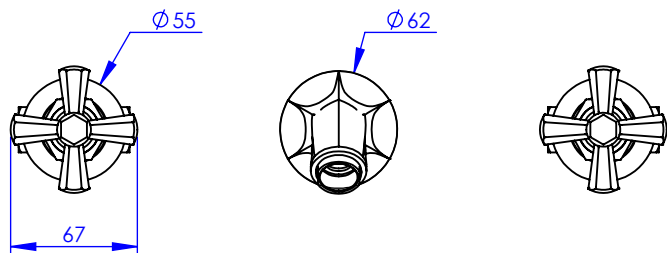

Collection : Westminster
Mélangeur de lavabo 3 trous mural
Wall mounted 3 hole basin set

Ref : M38-1303

Ancienne ref : 039.3.43.00

Débit / Flow rate : 6 l/min sous 3 bars.
Pression maxi / max pressure : 5 bars.

DÉTAIL A
 ECHELLE 1 : 2

Ø de perçage et entra-axe recommandés.
 Ø Recommended drilling and centre distances.

Informations :

Fournie avec tête céramique 1/4 de tour. / Provided with ceramic cartridge 1/4 turn.
 Vidage non-fourni. / Waste not-included.