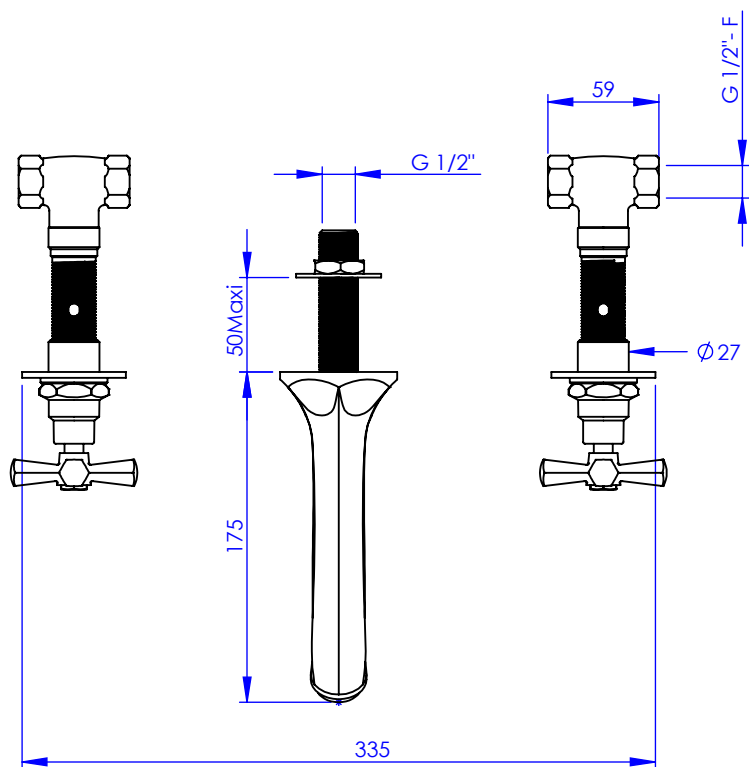

Collection : Westminster
Mélangeur de lavabo 3 trous mural
Wall mounted 3 hole basin set

Ref : M38-1303

Ancienne ref : 039.3.43.00

Débit / Flow rate : 6 l/min sous 3 bars.
Pression maxi / max pressure : 5 bars.

DÉTAIL A
 ECHELLE 1 : 2

Ø de perçage et entra-axe recommandés.
 Ø Recommended drilling and centre distances.

Informations :

Fournie avec tête céramique 1/4 de tour. / Provided with ceramic cartridge 1/4 turn.
 Vidage non-fourni. / Waste not-included.