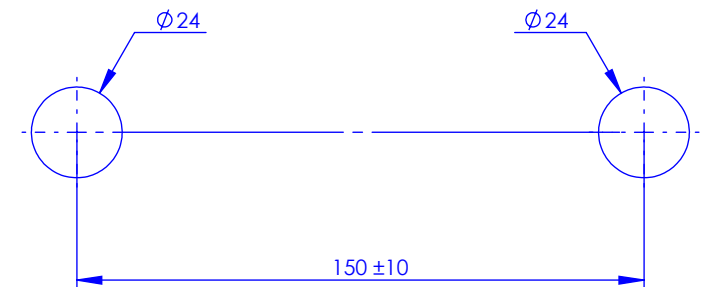

MARGOT

PARIS . 1912

26/05/2021 -1

Informations :

Vidage non-fourni. / Waste not-included.