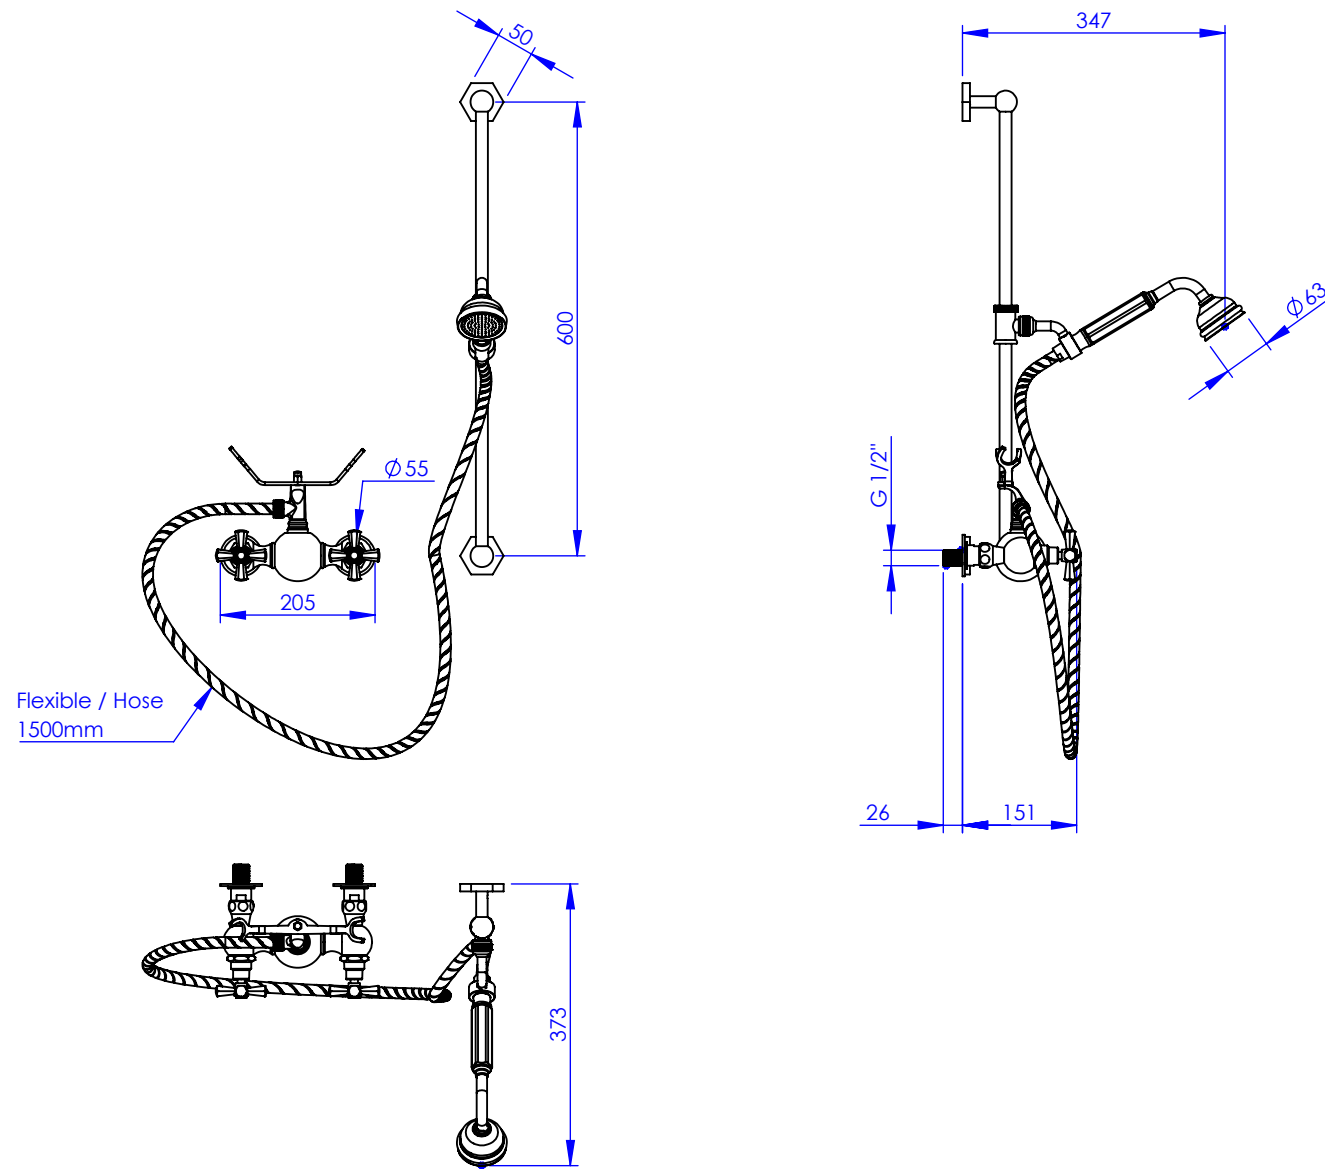

**Collection : Westminster**

**Mélangeur douche avec couidouche et support téléphone**

**Shower mixer with telephone handshower set and sliding bar**

Ref : M38-2202

Ancienne ref : 039.6.45.22

**Débit / Flow rate : ...l/min sous 3 bars.**  
**Pression maxi / max pressure : 5 bars.**

Ø de perçage et entra-axe recommandés.  
Ø Recommended drilling and centre distances.

**MARGOT**

PARIS . 1912

26/05/2021 -1

**Informations :**

Vidage non-fourni. / Waste not-included.