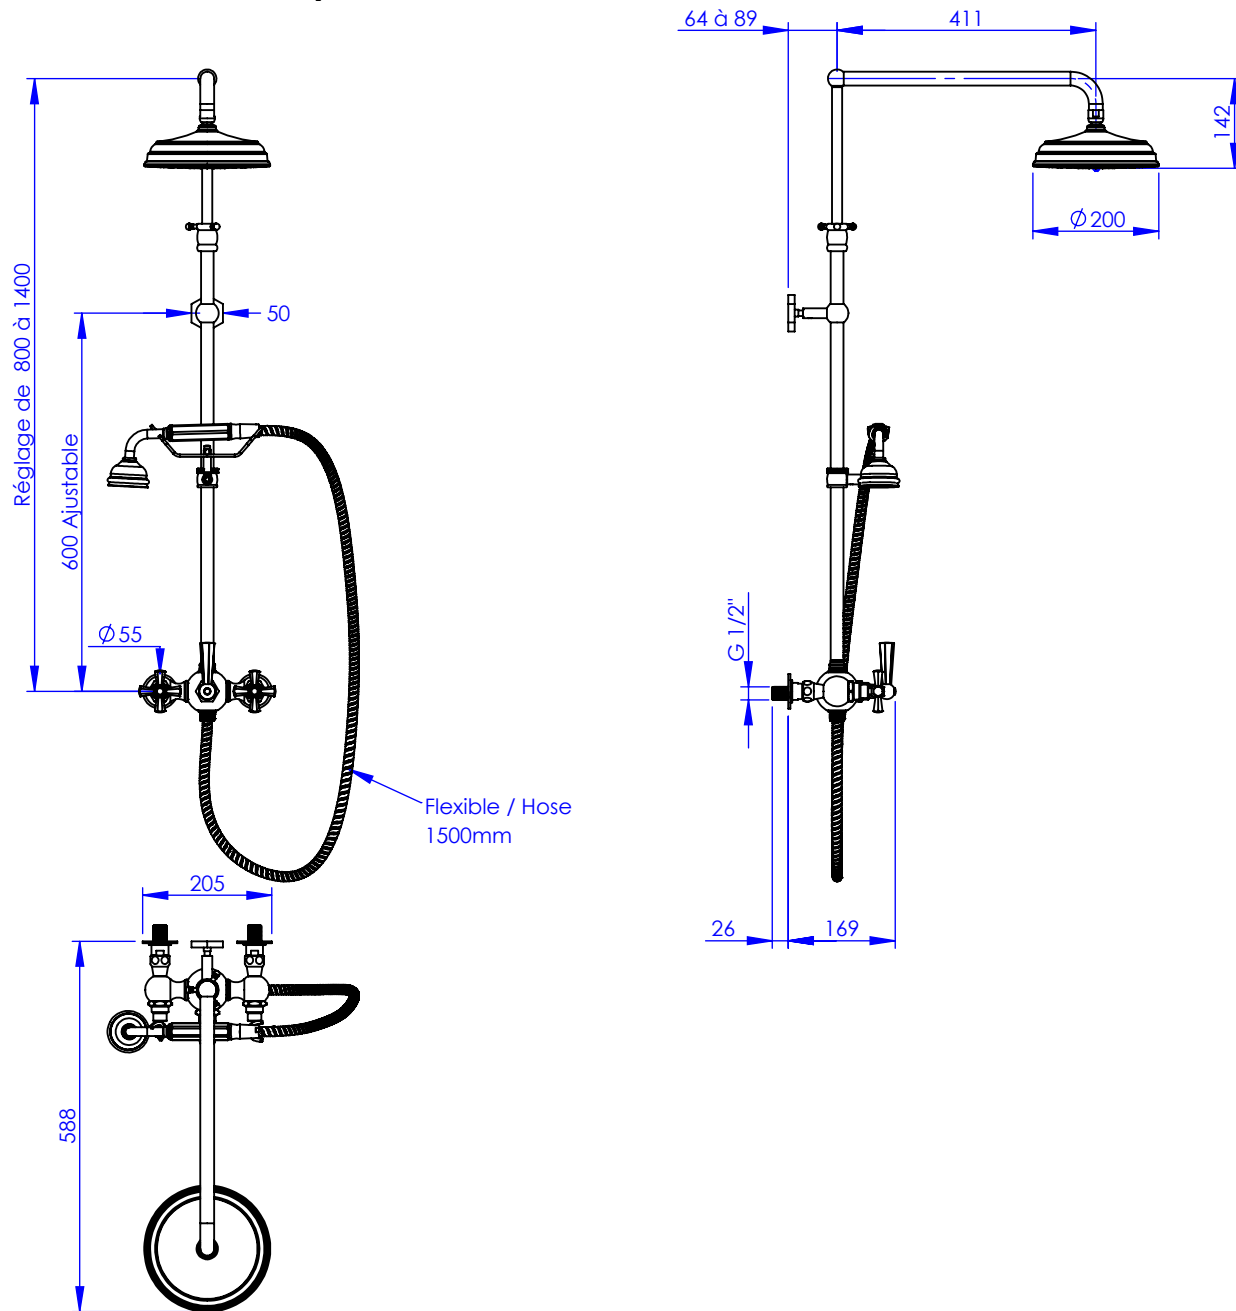

Collection : Westminster

Mélangeur douche avec colonne et support téléphone

Shower mixer with telephone handshower set and column.

Ref : M38-2203

Ancienne ref : 039.6.43.22

Débit Douchette/ Flow rate : 10 l/min sous 3 bars.
Débit Pomme $\phi 200$ / Flow rate : 18 l/min sous 3 bars.
Pression maxi / max pressure : 5 bars.

\emptyset de perçage et entra-axe recommandés.
 \emptyset Recommended drilling and centre distances.

MARGOT

PARIS . 1912

25/10/2021 -1

Informations :

Fournie avec tête céramique 1/4 de tour. / Provided with ceramic cartridge 1/4 turn.