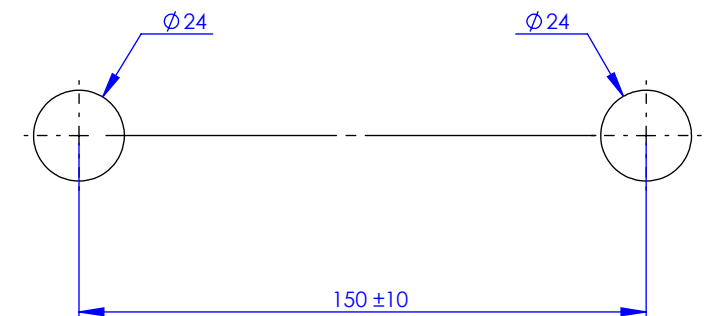

Collection : Westminster

Mélangeur douche avec colonne et support téléphone

Shower mixer with telephone handshower set and column.

Ref : M38-2203

Ancienne ref : 039.6.43.22

Débit Douchette/ Flow rate : 10 l/min sous 3 bars.
Débit Pomme $\phi 200$ / Flow rate : 18 l/min sous 3 bars.
Pression maxi / max pressure : 5 bars.

\emptyset de perçage et entra-axe recommandés.
 \emptyset Recommended drilling and centre distances.

MARGOT

PARIS . 1912

25/10/2021 -1

Informations :

Fournie avec tête céramique 1/4 de tour. / Provided with ceramic cartridge 1/4 turn.