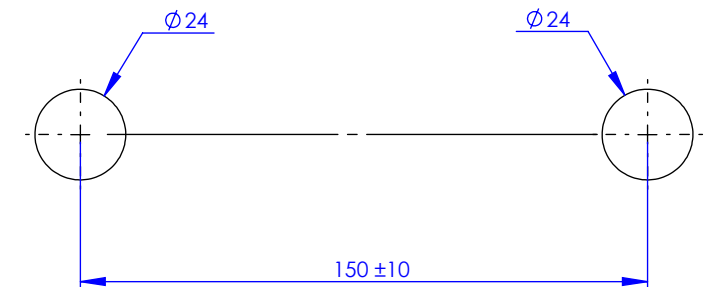

### Single-lever shower mixer with telephone handshower set and column

Ref : M38-2203M

Ancienne ref : 039.6.63.00

Débit Douchette / Flow rate : 10 l/min sous 3 bars.

Débit Pomme de douche / Flow rate : 18 l/min sous 3 bars.

Pression maxi / max pressure : 5 bars.

Ø de perçage et entra-axe recommandés.

Ø Recommended drilling and centre distances.