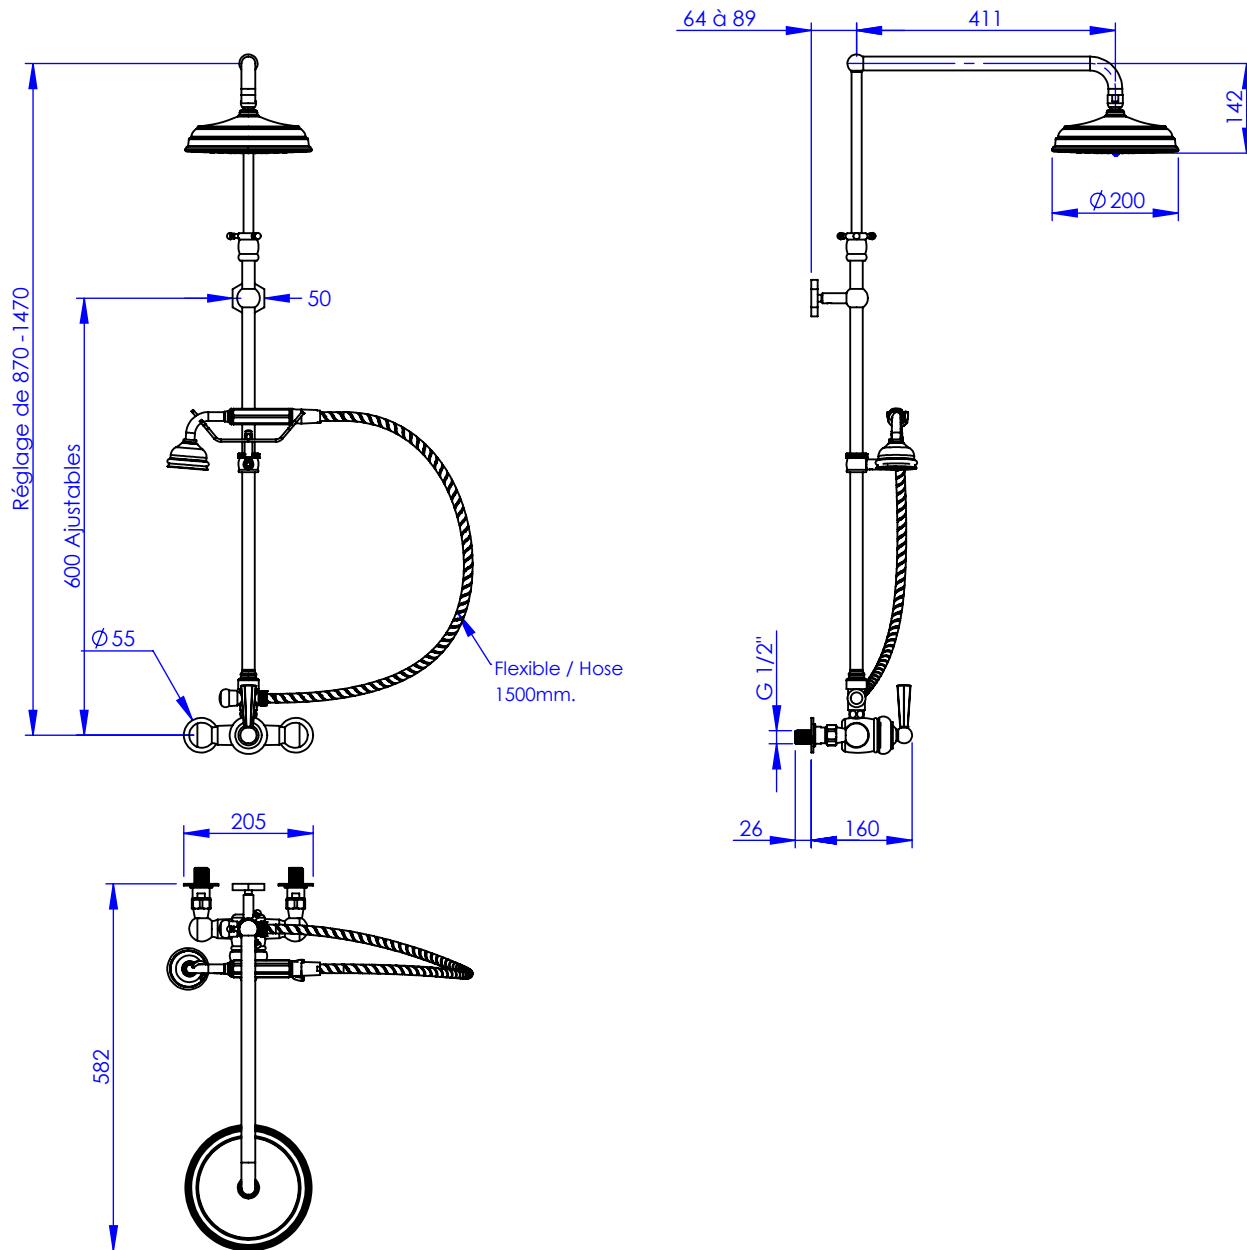

## Collection : Westminster

### Mitigeur mécanique douche avec colonne et support téléphone

### Single-lever shower mixer with telephone handshower set and column

Ref : M38-2203M

Ancienne ref : 039.6.63.00

Débit Douchette / Flow rate : 10 l/min sous 3 bars.

Débit Pomme de douche / Flow rate : 18 l/min sous 3 bars.

Pression maxi / max pressure : 5 bars.

Ø de perçage et entra-axe recommandés.

Ø Recommended drilling and centre distances.