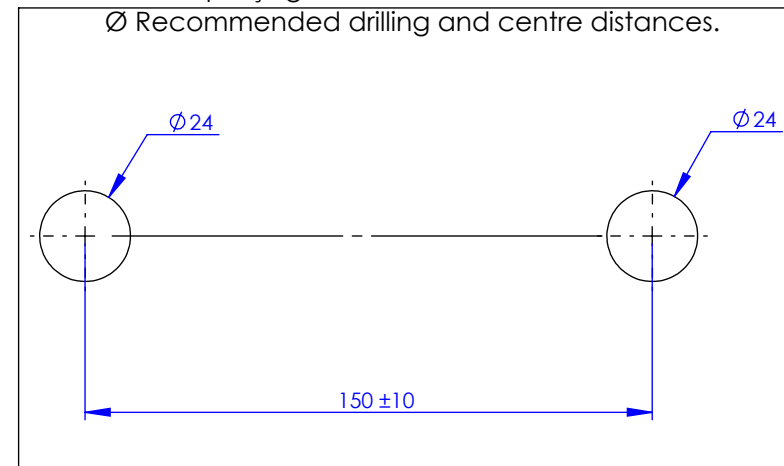

### Thermostatic shower mixer with telephone handshower set and column

Ref : M38-2203T

Ancienne ref : 039.6.83.00

Débit Douchette / Flow rate : 10 l/min sous 3 bars.

Débit Pomme de douche / Flow rate : 18 l/min sous 3 bars.

Pression maxi / max pressure : 5 bars.

$\varnothing$  de perçage et entra-axe recommandés.

$\varnothing$  Recommended drilling and centre distances.