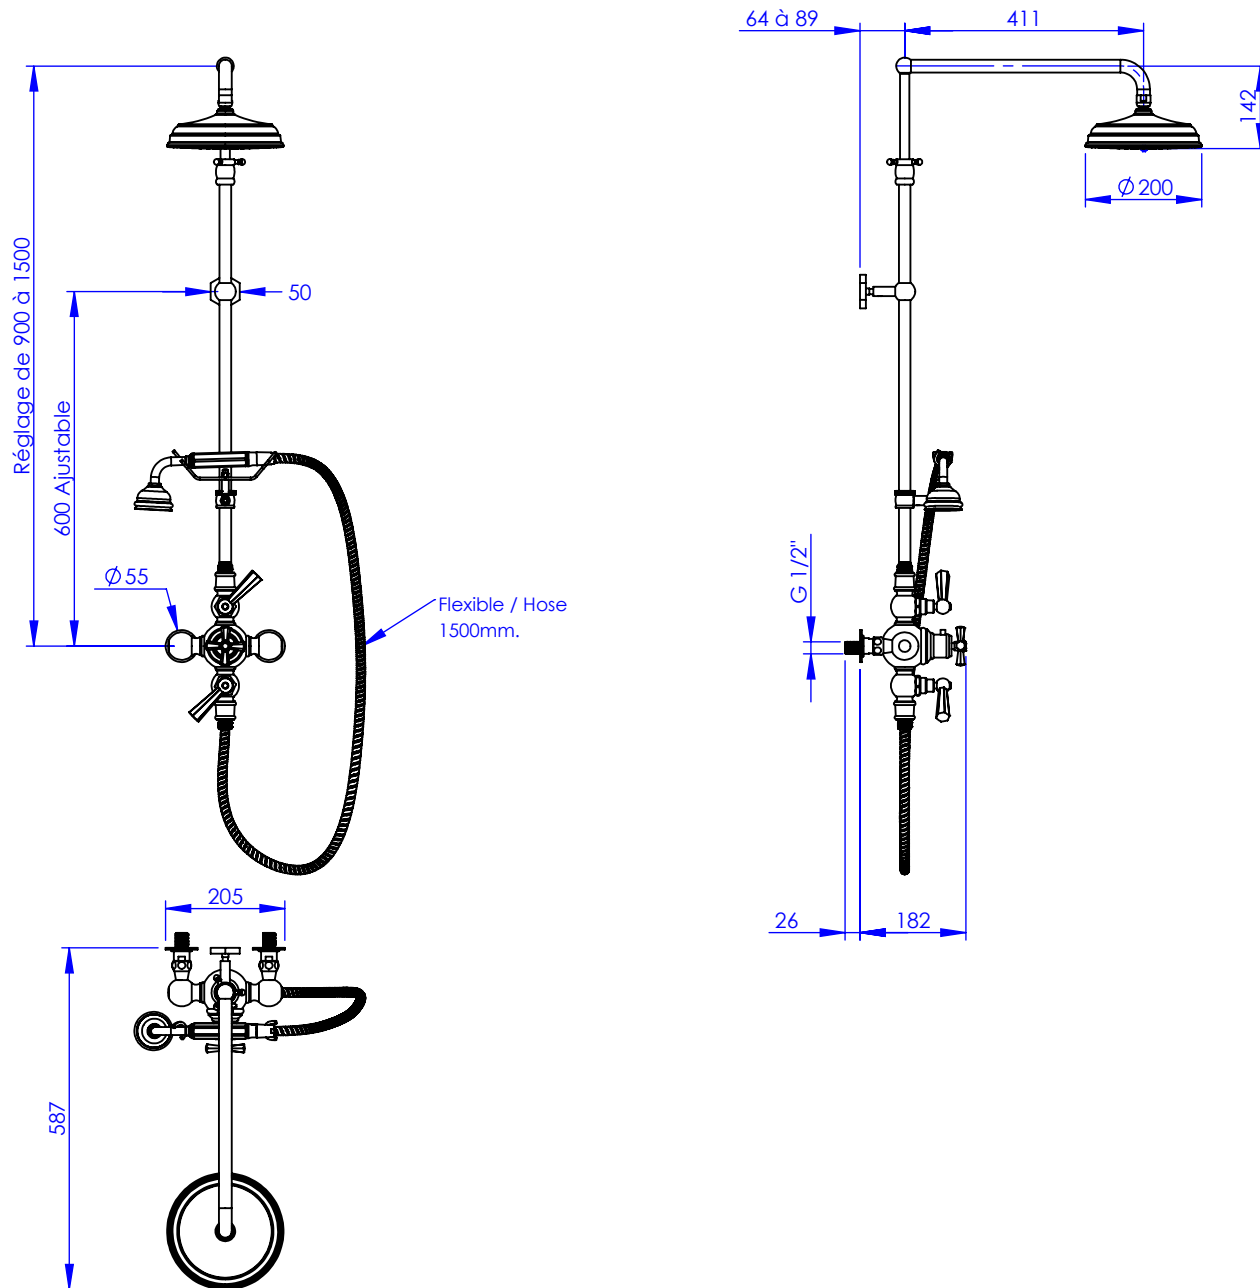

### Mitigeur thermostatique douche avec colonne et support téléphone

### Thermostatic shower mixer with telephone handshower set and column

Ref : M38-2203T

Ancienne ref : 039.6.83.00

Débit Douchette / Flow rate : 10 l/min sous 3 bars.

Débit Pomme de douche / Flow rate : 18 l/min sous 3 bars.

Pression maxi / max pressure : 5 bars.

$\varnothing$  de perçage et entra-axe recommandés.

$\varnothing$  Recommended drilling and centre distances.

#### Informations :

Fournie avec tête céramique 1/4 de tour. / Provided with ceramic cartridge 1/4 turn.