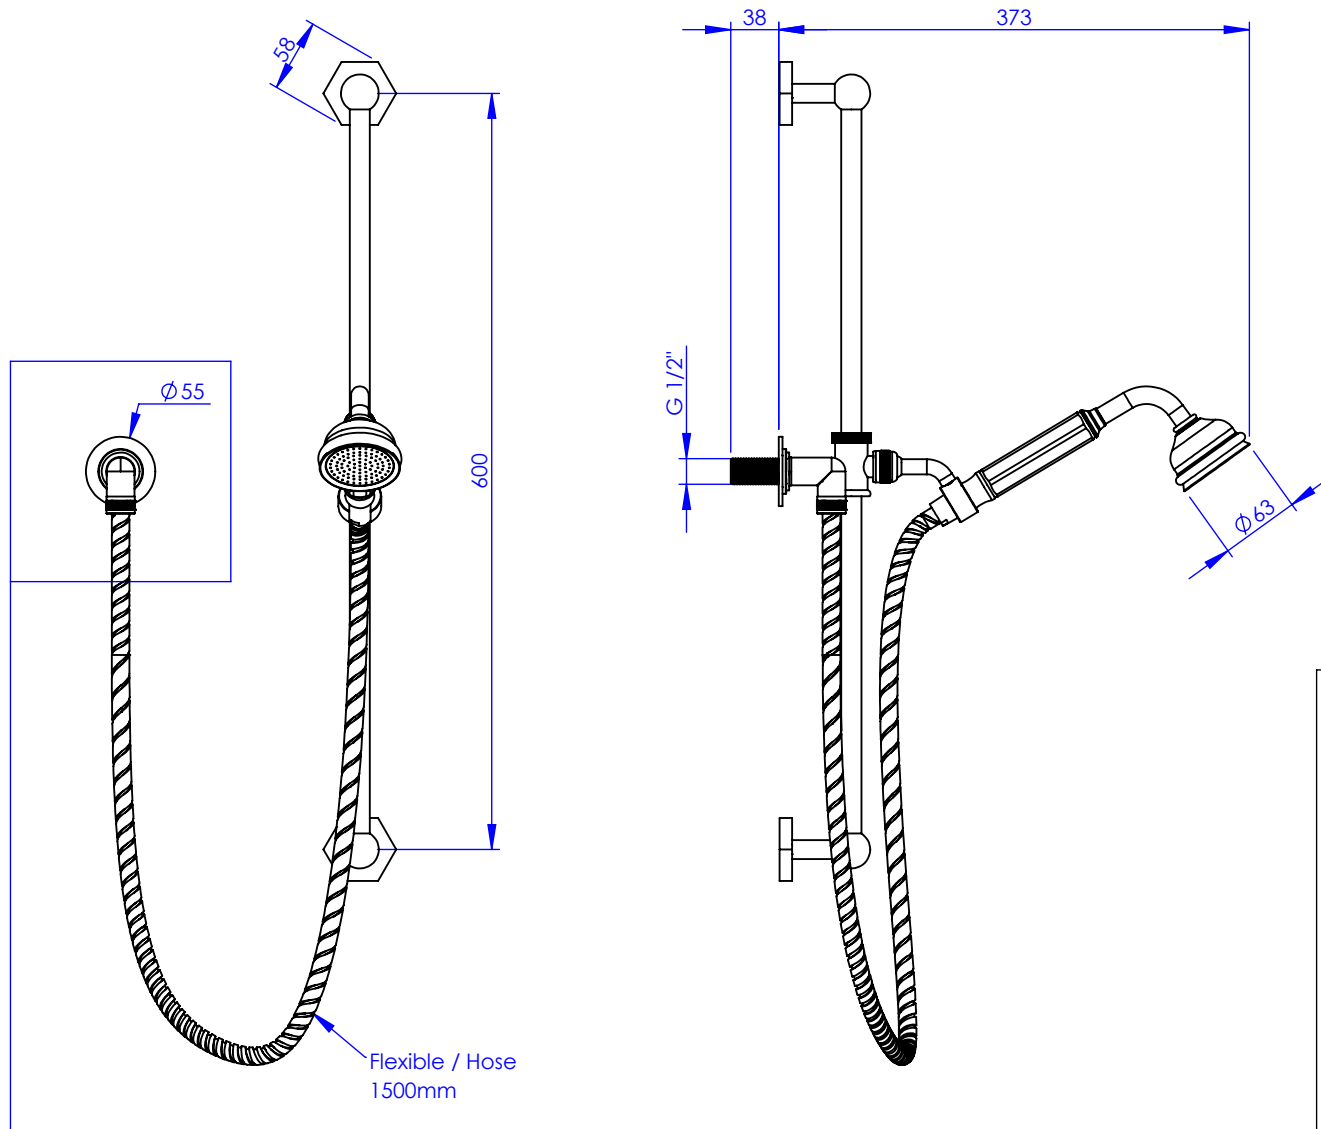

**Collection : Westminster**

**Coulidouche avec douchette , sortie coudée 1/2" et flexible 150cm**

**Wall shower set on sliding bar, with elbow 1/2" and hose 150cm**

Ref : M38-2211

Ancienne ref : 039.7.00.16

**Débit / Flow rate : 10 l/min sous 3 bars.**  
**Pression maxi / max pressure : 5 bars.**

Ø de perçage et entra-axe recommandés.  
Ø Recommended drilling and centre distances.

**MARGOT**

PARIS . 1912

28/05/2021 -1