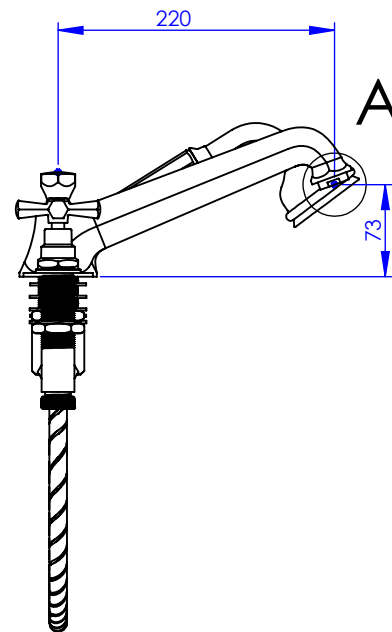

Collection : Westminster

Mélangeur bain-douche sur gorge 4 trous avec flexibles de raccordement
Rim mounted 4-hole bath & shower mixer, with connection hoses

Ref : M38-3304

Ancienne ref: 039.7.31.00

Débit / Flow rate : ...l/min sous 3 bars.
Pression maxi / max pressure : 5 bars.

Ø de perçage et entra-axe recommandés.
 Ø Recommended drilling and centre distances.

DÉTAIL A

Informations :

Fournie avec tête céramique 1/4 de tour. / Provided with ceramic cartridge 1/4 turn.
 Raccordement par flexibles inox tressés (lg 350mm). / Connected by stainless steel hoses (lg 13"4/5).
 Vidage non-fourni. / Waste not-included.