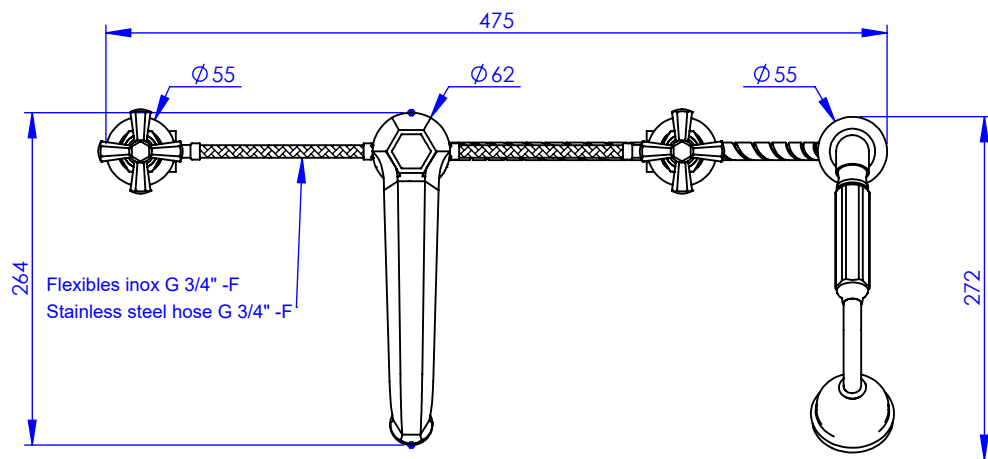

Collection : Westminster

Mélangeur bain-douche sur gorge 4 trous avec flexibles de raccordement
Rim mounted 4-hole bath & shower mixer, with connection hoses

Ref : M38-3304

Ancienne ref: 039.7.31.00

Débit / Flow rate : ...l/min sous 3 bars.
Pression maxi / max pressure : 5 bars.

Ø de perçage et entra-axe recommandés.
 Ø Recommended drilling and centre distances.

DÉTAIL A

Informations :

Fournie avec tête céramique 1/4 de tour. / Provided with ceramic cartridge 1/4 turn.
 Raccordement par flexibles inox tressés (lg 350mm). / Connected by stainless steel hoses (lg 13"4/5).
 Vidage non-fourni. / Waste not-included.