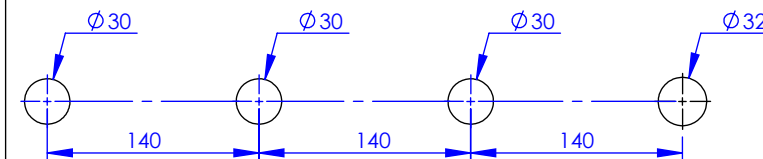

Collection : Westminster

Mélangeur bain-douche sur gorge 4 trous avec flexibles de raccordement
Rim mounted 4-hole bath & shower mixer, with connection hoses

Ref : M38-3304

Ancienne ref: 039.7.31.00

Débit / Flow rate : ...l/min sous 3 bars.
Pression maxi / max pressure : 5 bars.

Ø de perçage et entra-axe recommandés.
 Ø Recommended drilling and centre distances.

DÉTAIL A

Informations :

Fournie avec tête céramique 1/4 de tour. / Provided with ceramic cartridge 1/4 turn.
 Raccordement par flexibles inox tressés (lg 350mm). / Connected by stainless steel hoses (lg 13"4/5).
 Vidage non-fourni. / Waste not-included.