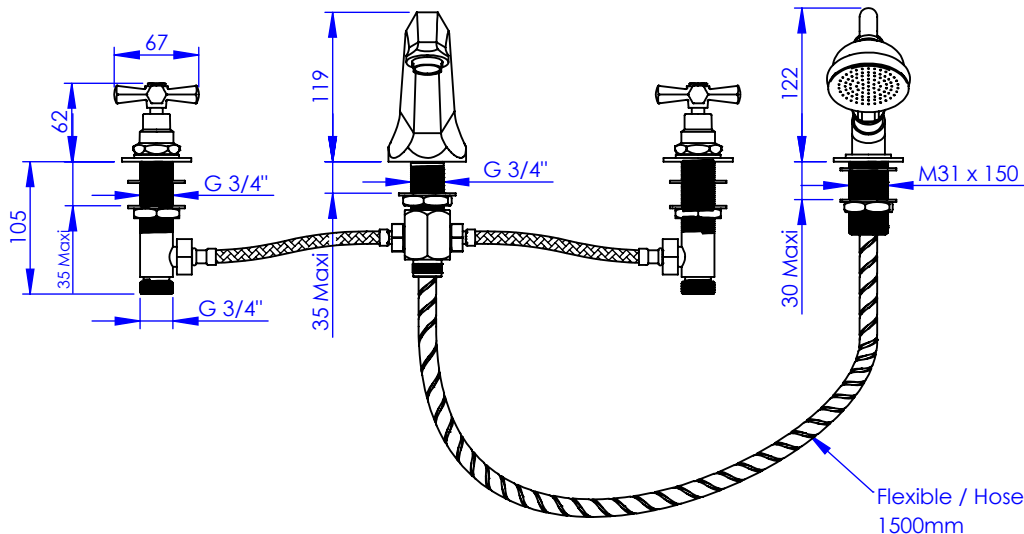

Collection : Westminster

Mélangeur bain-douche sur gorge 4 trous avec flexibles de raccordement
Rim mounted 4-hole bath & shower mixer, with connection hoses

Ref : M38-3304

Ancienne ref: 039.7.31.00

Débit / Flow rate : ...l/min sous 3 bars.
Pression maxi / max pressure : 5 bars.

Ø de perçage et entra-axe recommandés.
 Ø Recommended drilling and centre distances.

DÉTAIL A

Informations :

Fournie avec tête céramique 1/4 de tour. / Provided with ceramic cartridge 1/4 turn.
 Raccordement par flexibles inox tressés (lg 350mm). / Connected by stainless steel hoses (lg 13"4/5).
 Vidage non-fourni. / Waste not-included.