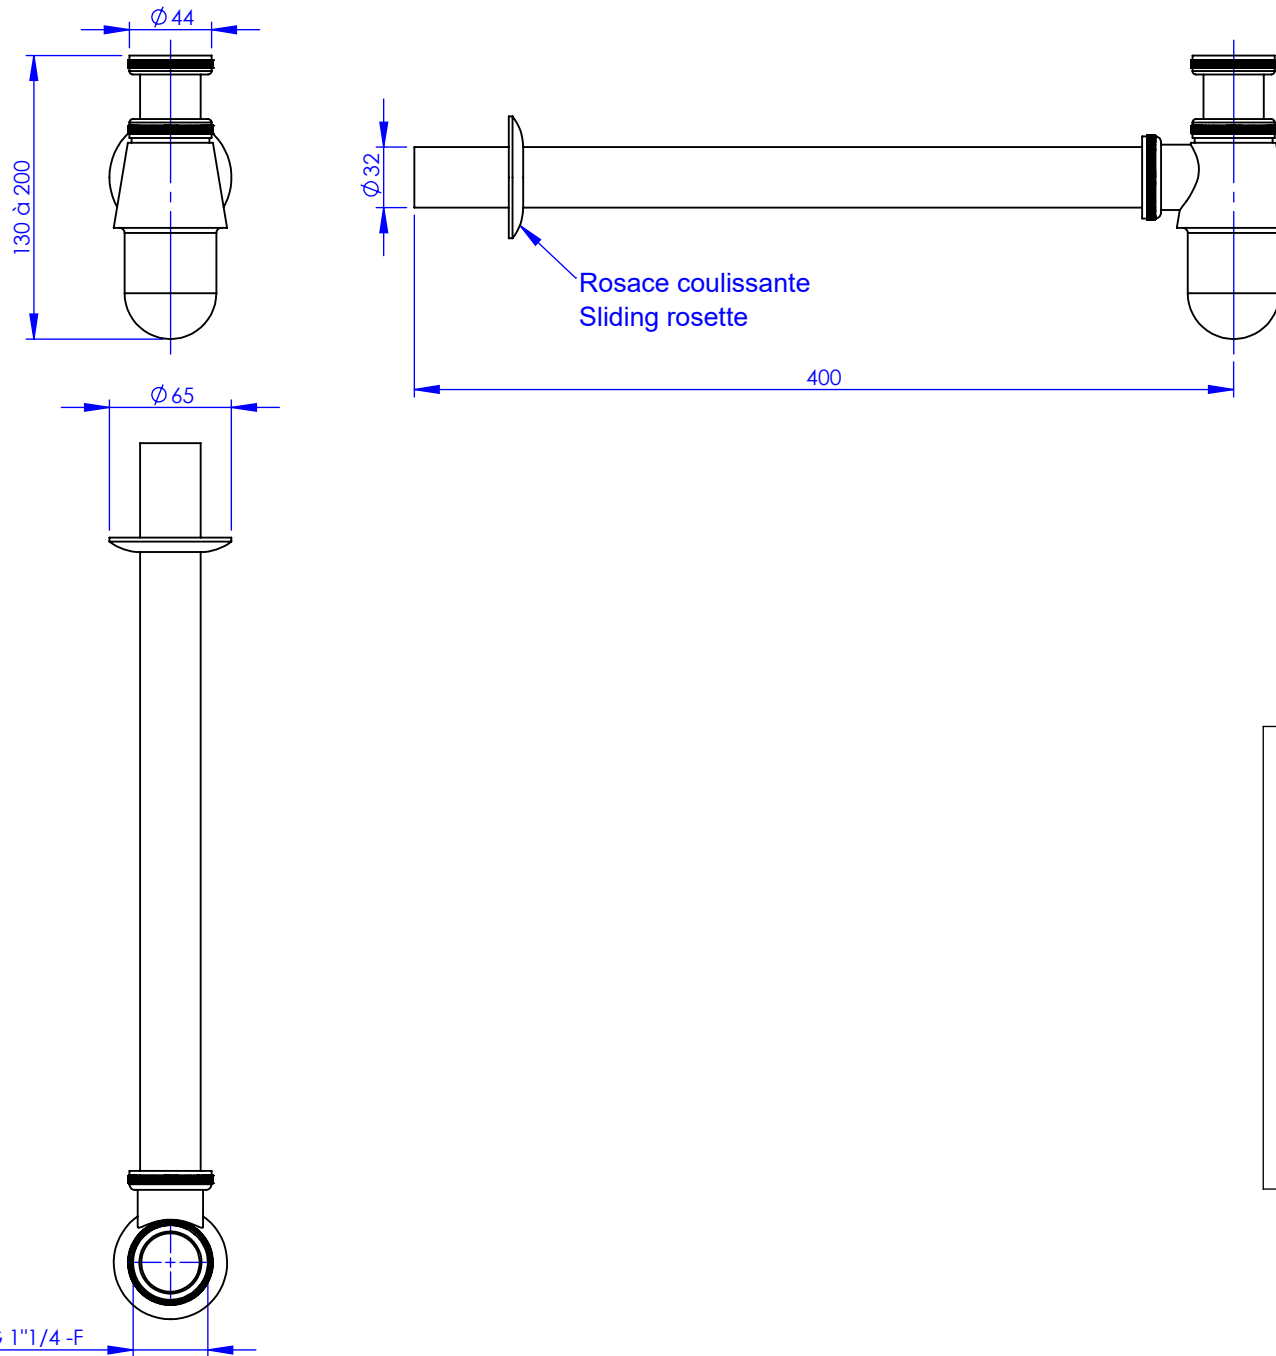

Collection : Tous styles

Siphon de lavabo classique 1"1/4, tubulure 400mm

Classical basin trap 1"1/4, with 400mm tube

Ref : M00-101 & M00-401

Ancienne ref : SITU.40

\varnothing de perçage et entre-axe recommandé.
 \varnothing Recommended drilling.